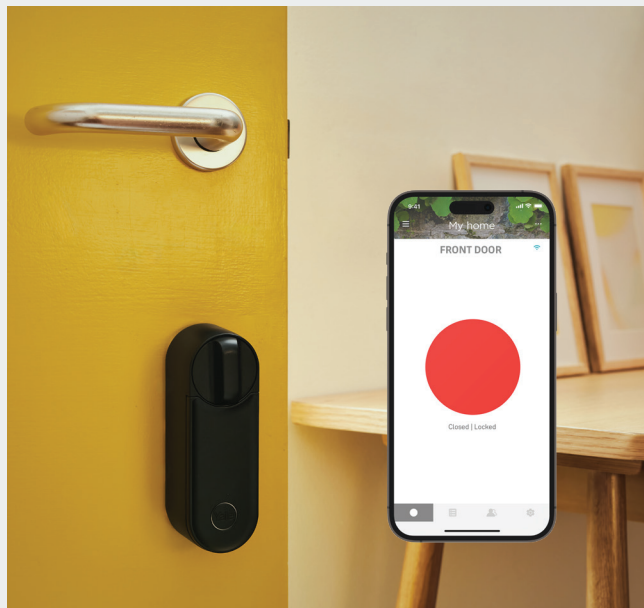

A Yale Home élmény: Egy alkalmazás az Összes eszközödre

Hogyan működik

- **Telepítés és csatlakozás:** Töltsd le az ingyenes Yale Home alkalmazást iOS vagy Android eszközödre, és kövesd a csatlakozáshoz szükséges lépéseket.
- **Zárolás és feloldás:** Használd a Yale Home alkalmazást, az okos kiegészítőket – például a Yale Dot®-ot vagy az ujjlenyomatos Yale Smart Keypad 2-t –, a kedvenc hangasszisztensedet, vagy akár az okosórát.
- **Egyszerűsítsd a mindennapi feladatokat:** A Yale összes okoseszközét egy helyen, könnyedén kezelheted, hiszen mindegyik kompatibilis a Yale Home alkalmazással – a Linus® L2-től a kameráig és a riasztókig. A Linus® L2 okos zár feloldásával automatikusan hatástalaníthatod az okosriasztót, és egyúttal a beltéri kamerát is privát módba kapcsolhatod.

Tudj meg többet

Szkenneld be az alábbi QR-kódot, amely weboldalunkra vezet, és fedezd fel mindazt, amit a Yale kínál.

www.yalehome.com

@yalehome f @yalehome

Az ASSA ABLOY része

Linus® Smart Lock L2

Security made simple

Nem kell többé tartanod attól, hogy a kulcsok elvesznek!

A biztonságra és kényelemre tervezett **Linus® L2 okos zár** becsukás után automatikusan bezárja az ajtót, és feloldja a zárat, amikor a közelében vagy. Emellett további beállításokkal automatikusan feloldja a zárat, illetve bezárja az ajtót az általad meghatározott időpontokban.