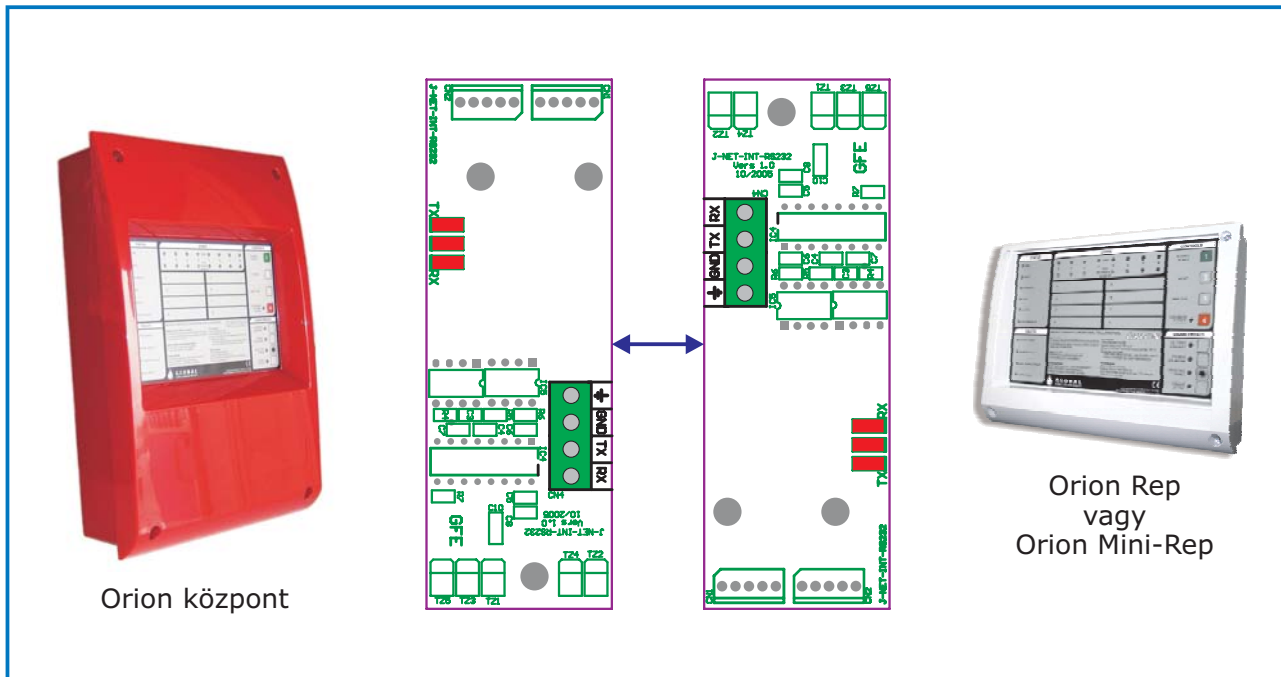

## Orion Repeater illesztőegység

Az ORION-INT-RS 232 illesztőegység modul lehetővé teszi, hogy soros adatátvitelre alkalmas 4 eres adat kommunikációs kábel segítségével a GFE Orion hagyományos központot az Orion Mini-Rephez, az Orion-Rephez illessze.

Ez az illesztőegység kompatibilis a következő központokkal és Repeaterekkel:

1. Orion hagyományos központ (2, 4 és 8 zónás) – 1.5 verzió és fellepte
2. Orion Rep és Orion Mini-Rep

A maximális távolság a központ és a Repeater között 100 m.

Technikai részletek	
Feszültség	28 V DC névleges 17–30 V DC
Áramfelvétel	5 mA
SW és HW kompatibilitás	Orion hagyományos központ minimum 1.5 verzió, Orion Mini-Rep és Orion Rep
Maximális páratartalom	85% RH lecsapódásmentes
Működési hőmérséklet	0 °C – 40 °C
Méreték	100,3 (Ho) x 35,0 (Szé) x 18 (Ma) mm
Súly	20 g
Rendelési kód	
ORION-INT-RS232	Orion RS-232 Repeater illesztőegység