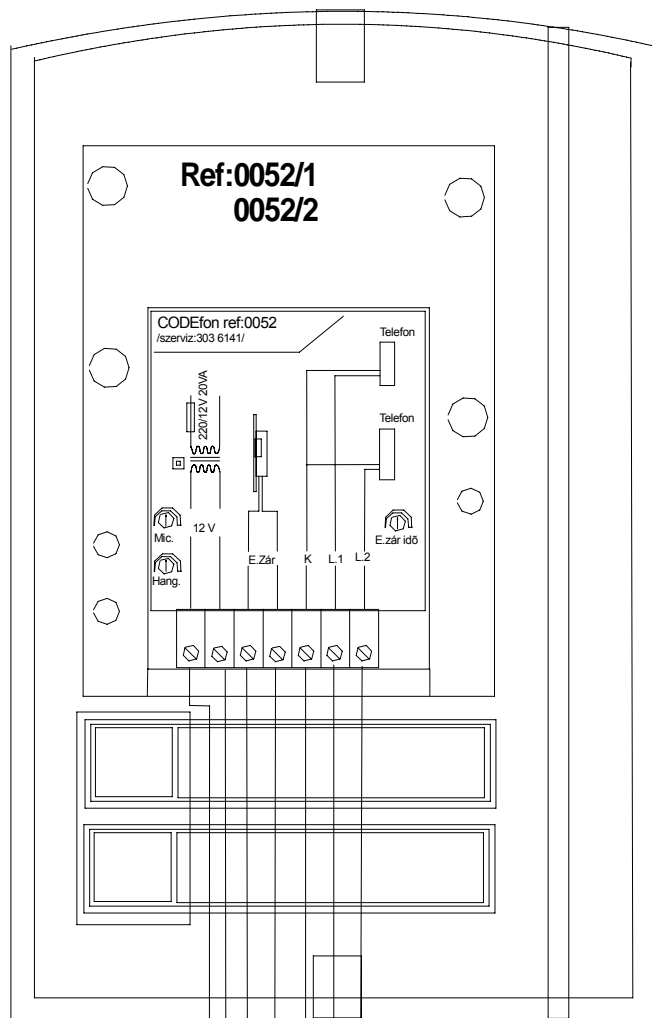

Kültéri egység
Central unit

Telefon 1

Ref: Cf 002

Telefon 2

Ref: Cf 002

Ref:230/12/20
Táp egység
Power supply

230V

Elektromos zár
Electric lock

Codefon szett bekötési rajza.
1 lakásnál értelemszerűen csak
1 telefon. Lehetőség van a
telefonokkal párhuzamosan lakáson
belüli plusz telefon felszerelésére.

Connexin drawings of the codefon kit.
In one flat only one telephone is
considered to be installed. There is the
possibility in parallelly with the telephone
to instal additional telephone.