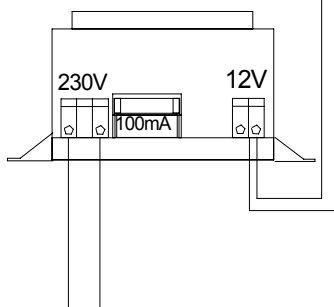

Kültéri egység
Central unit

Telefon 1

Ref: Cf 002

Telefon 2

Ref: Cf 002

Ref:230/12/20
Táp egység
Power supply

230V

Elektromos zár
Electric lock

Codefon szett bekötési rajza.
1 lakásnál értelemszerűen csak
1 telefon. Lehetőség van a
telefonokkal párhuzamosan lakáson
belüli plusz telefon felszerelésére.

Connexin drawings of the codefon kit.
In one flat only one telephone is
considered to be installed. There is the
possibility in parallelly with the telephone
to instal additional telephone.