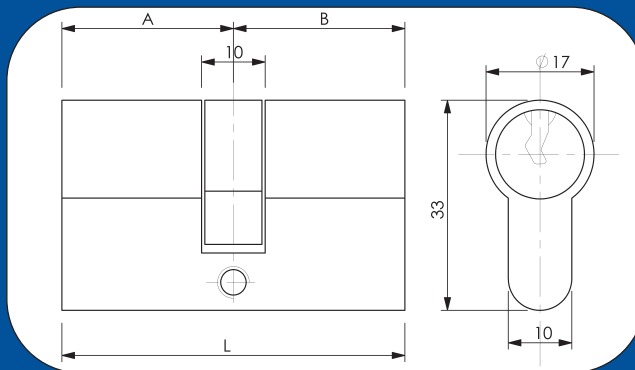

### CARATTERISTICHE

**Camma DIN diritta o sporgente**  
3 Chiavi nichelate, in lega d'ottone  
Combinazioni con 4 - 5 perni

6 pz.