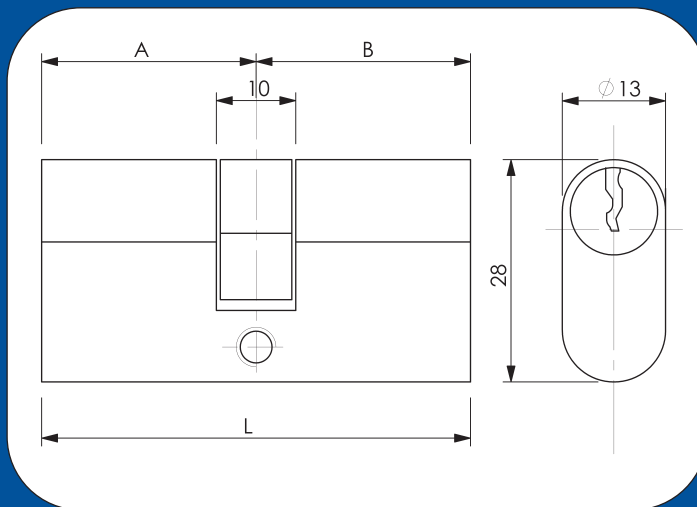

## La gamma Range

Articolo Article	Quote Dimension			Perni Pins	Descrizione Description
	L	A	B		
144/1	62	31	31	6	Cilindro doppio Double cylinder
144/2	66	31	35	6	
144/3	70	35	35	6	
144/4	71	31	40	6	
144/5	76	31	45	6	
144/6	86	31	55	6	
145/1	41	31	10	6	Mezzo cilindro Single cylinders
145/2	50	40	10	6	