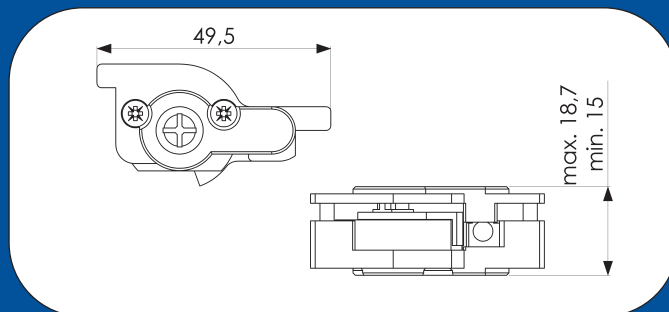

SPILLO

Cilindri con chiave a spillo Cross key cylinders

CARATTERISTICHE

Completo di adattatore per serrature **SIMPLY** e **CONTROL standard** (non servono apposite predisposizioni)
Si applica con la sola vite di fissaggio del normale cilindro (non serve aprire la serratura)
3 Chiavi nichelate, in lega d'ottone

FEATURES

Adaptor for Simply and Control locks included (no special prearrangement is required)
It can be installed using the fixing screw only (supplied with the cylinder, no need to open the lock)
3 brass keys

SPILLO

La gamma Range

Articolo Article	Descrizione Description
6808	Cilindro a spillo Cross key cylinder
6808/L	Cilindro a spillo chiave lunga Long cross key cylinder

APPLICARE

Cilindri da applicare Rim cylinders

APPLICARE

La gamma Range

Articolo Article	Descrizione Description	
107	Cilindro fisso per Multipla serie 5013 Cylinder for lock 5013	
108	Cilindro fisso per Multipla serie 5014 Cylinder for lock 5014	
112	Coppia cilindri per Multipla serie 5011, 5015, 6001, 6005 Double cylinders for locks 5011, 5015, 6001, 6005	
113	Coppia cilindri per Multipla serie 5012, 5016, 6002, 6006 Double cylinders for locks 5012, 5016, 6002, 6006	
111	Cilindro per maniglie Composit artt. 9520, 9521 Cylinder for handle Composit artt. 9520, 9521