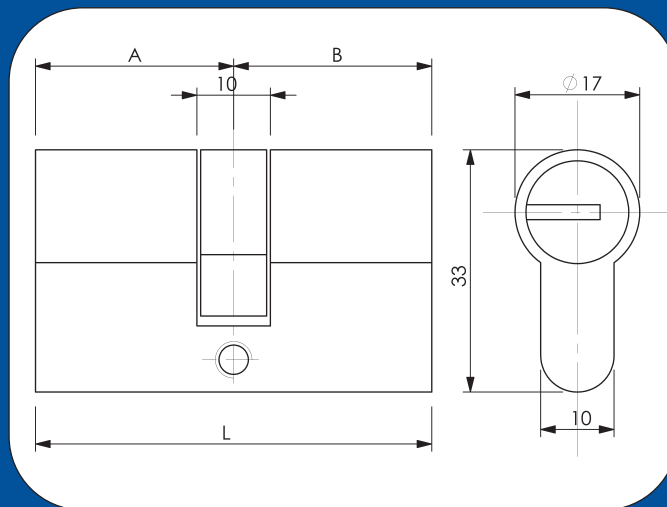

RK6

Cilindri a profilo europeo con chiave reversibile Reversible key euro-profile cylinders

CARATTERISTICHE

Camma DIN sporgente

Chiave reversibile (praticità d'uso in ogni condizione)

5 chiavi nichelate, in lega d'ottone

Combinazioni con **6 perni**

Corpo in ottone satinato nichelato

Cofanetto individuale

Vite di fissaggio

FEATURES

Off center DIN cam

Reversible key

5 brass key

6 biting pins

Nickel plated

Individual box

Fixing screw

RK6

La gamma Range

Articolo Article	Quote Dimension			Perni Pins	Descrizione Description
	L	A	B		
144/1	62	31	31	6	Cilindro doppio Double cylinder
144/2	66	31	35	6	
144/3	70	35	35	6	
144/4	71	31	40	6	
144/5	76	31	45	6	
144/6	86	31	55	6	
145/1	41	31	10	6	Mezzo cilindro Single cylinders
145/2	50	40	10	6