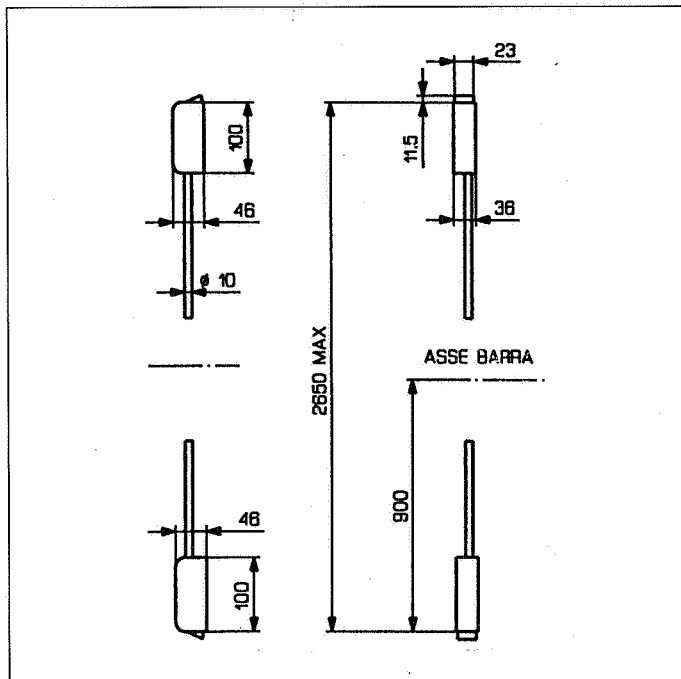

Art.   **Colore** - Colour - Couleur - Farbe - Color

9530   **Nero** - black - noir - schwarz - negro

9530/WH **Bianco** - white - blanc - weiß - blanco

9530/GR **Grigio** - grey - gris - grau