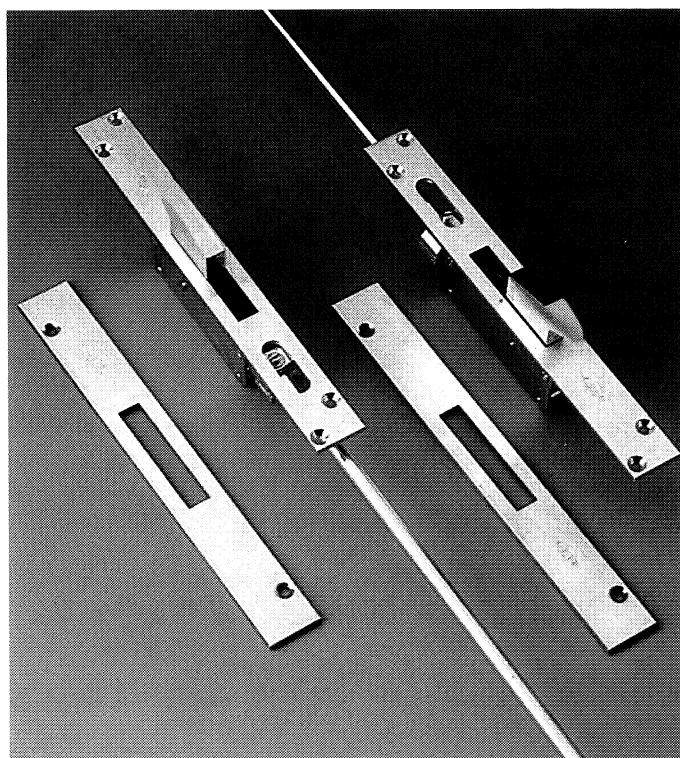

COPPIA DEVIATORI A GANCIO PER PROFILI ASTE INTERNE

Catenaccio a gancio
Coprifrontale Inox

PAIR OF HOOK MECHANISM FOR INTERNAL ROD SECTIONS

Hook dead bolt
Stainless steel front cover

PAIRE DE MECANISMES A CROCHET POUR PROFILS A TRINGLES INTERIEURES

Pêne à crochet
Couvre-tête en acier inox

MECHANISMENPAAR MIT SCHLISSHAKEN FÜR INNERE PROFIL - STANGEN

Hakenriegel
Stulpabdeckung inox

PAR DE DESVIADORES A GANCHO PARA PERFILES VARILLAS INTERIORES

Cerrojo a gancho
Cubrefrente acero inoxidable