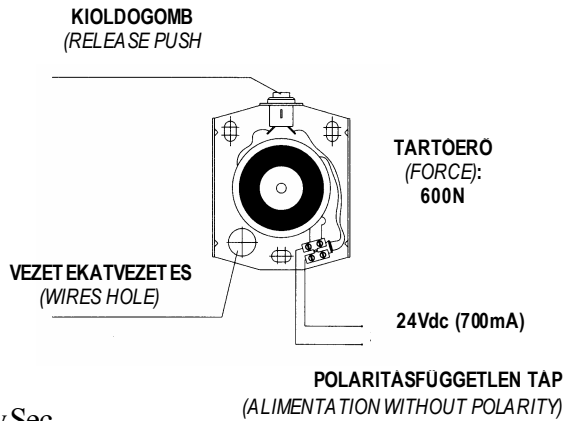

MVR50
SÍKTAPADÓ ELEKTROMÁGNES
TŰZSZAKASZOLÓ AJTÓKHOZ
(ELECTOMAGNET FOR FIRE PROOF DOORS)

BEKÖTÉS (WIRING):

MVR50
SÍKTAPADÓ ELEKTROMÁGNES
TŰZSZAKASZOLÓ AJTÓKHOZ
(ELECTOMAGNET FOR FIRE PROOF DOORS)

BEKÖTÉS (WIRING):