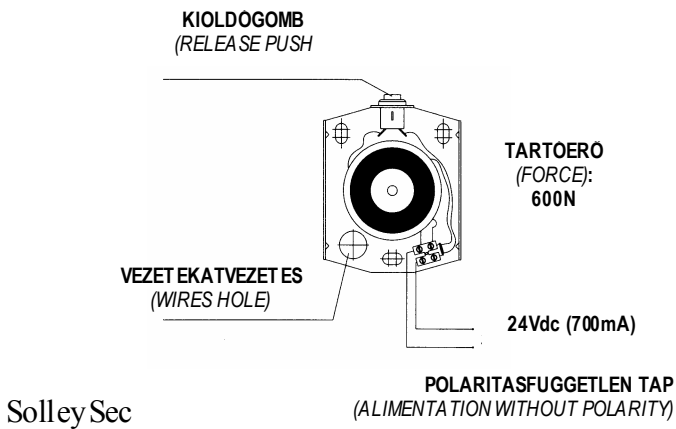

MVR50
SÍKTAPADÓ ELEKTROMÁGNES
TŰZSZAKASZOLÓ AJTÓKHOZ
(ELECTOMAGNET FOR FIRE PROOF DOORS)

BEKÖTÉS (WIRING):

MVR50
SÍKTAPADÓ ELEKTROMÁGNES
TŰZSZAKASZOLÓ AJTÓKHOZ
(ELECTOMAGNET FOR FIRE PROOF DOORS)

BEKÖTÉS (WIRING):