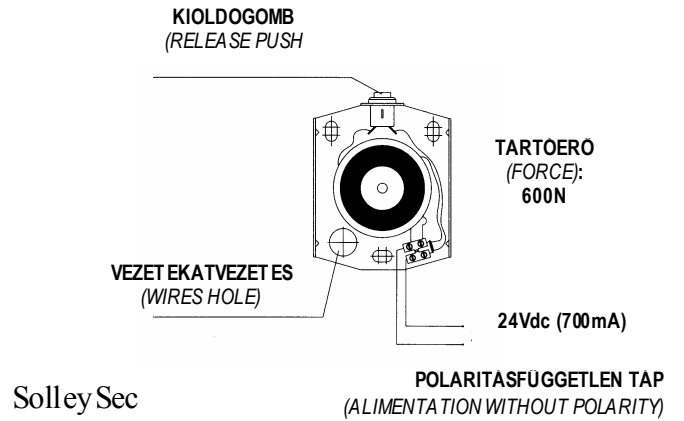

MVR50
SÍKTAPADÓ ELEKTROMÁGNES
TŰZSZAKASZOLÓ AJTÓKHOZ
(ELECTOMAGNET FOR FIRE PROOF DOORS)

BEKÖTÉS (WIRING):

MVR50
SÍKTAPADÓ ELEKTROMÁGNES
TŰZSZAKASZOLÓ AJTÓKHOZ
(ELECTOMAGNET FOR FIRE PROOF DOORS)

BEKÖTÉS (WIRING):