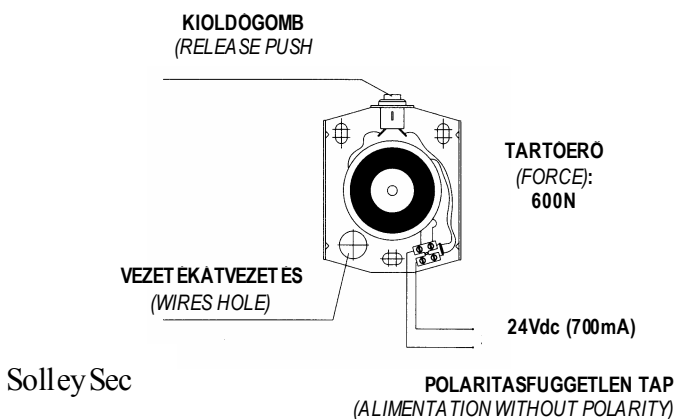

MVR50
SÍKTAPADÓ ELEKTROMÁGNES
TŰZSZAKASZOLÓ AJTÓKHOZ
(ELECTOMAGNET FOR FIRE PROOF DOORS)

BEKÖTÉS (WIRING):