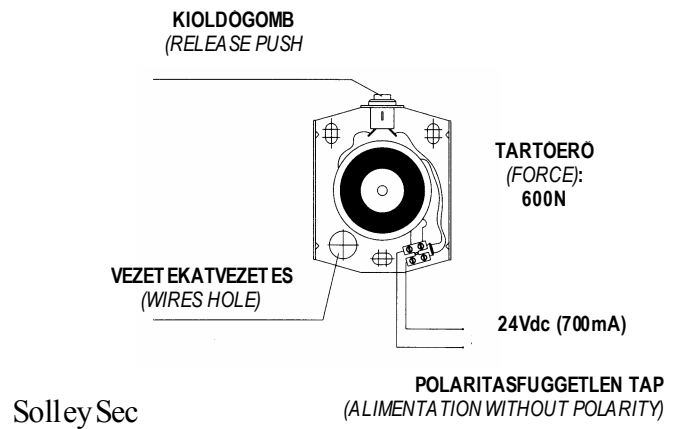

MVR50
SÍKTAPADÓ ELEKTROMÁGNES
TŰZSZAKASZOLÓ AJTÓKHOZ
(ELECTOMAGNET FOR FIRE PROOF DOORS)

BEKÖTÉS (WIRING):

MVR50
SÍKTAPADÓ ELEKTROMÁGNES
TŰZSZAKASZOLÓ AJTÓKHOZ
(ELECTOMAGNET FOR FIRE PROOF DOORS)

BEKÖTÉS (WIRING):