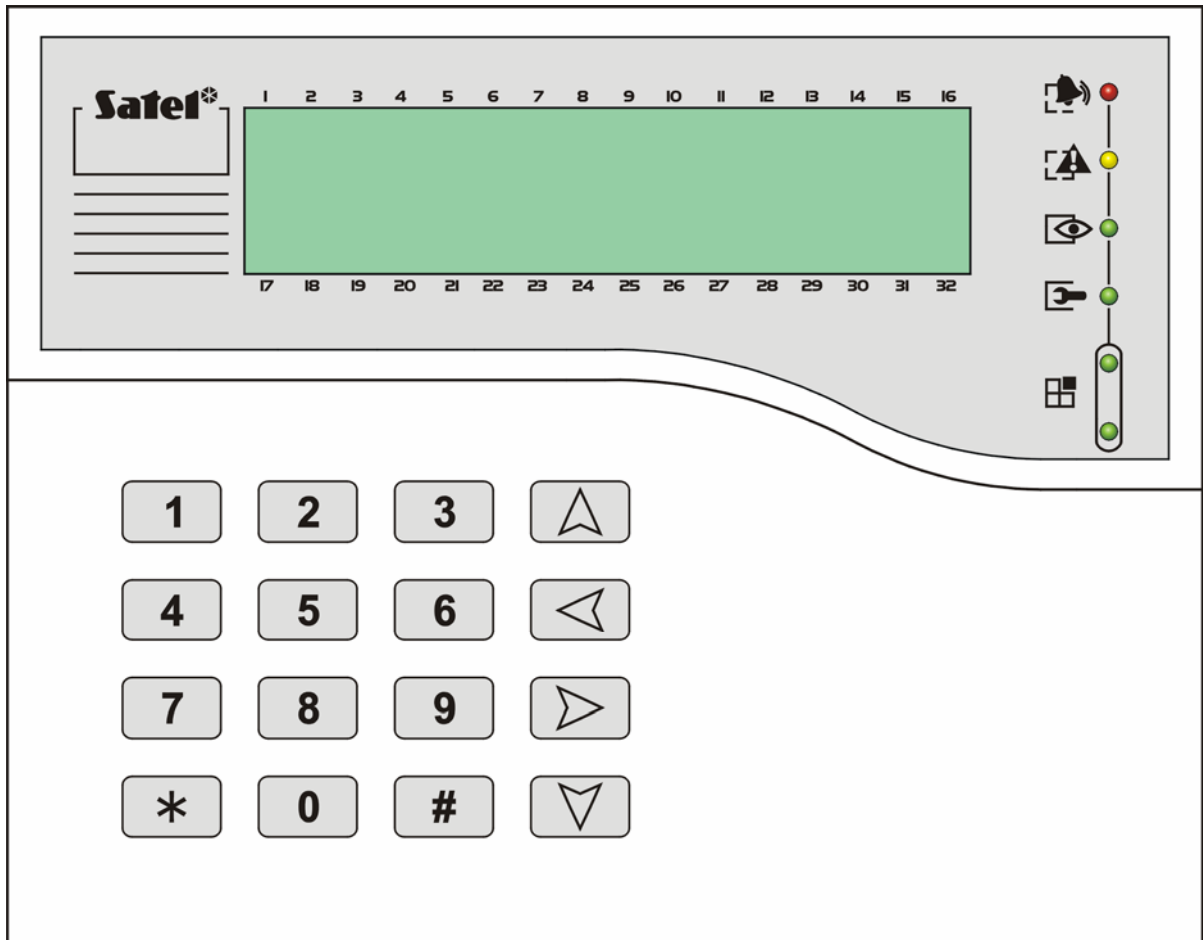

Клавиатура INT-KLCDK-GR предназначена для управления и программирования ПКП серии INTEGRA и СА-64. Кроме того, она может использоваться для программирования контроллера беспроводной системы АСУ-100.

Клавиатура имеет большой ЖК-индикатор и 16 клавиш, обеспечивающих оператору перемещение по меню, ввод данных и запуск выбранных функций. Предусмотрена подсветка дисплея и клавиш. В клавиатуре предусмотрен зуммер, подтверждающий выполняемые на клавиатуре операции и сигнализирующий происходящие в охранной системе события.

Рис. 1. Вид клавиатуры.

Шесть светодиодных индикаторов показывают текущее состояние системы.

ТРЕВОГА (красный цвет) - постоянное свечение светодиода сигнализирует тревогу. По истечении времени тревоги миганием диода сигнализируется память тревоги. Светодиод гаснет после сброса тревоги.

АВАРИЯ (желтый цвет) – мигание светодиода сигнализирует аварию в охранной системе. Временное погасание светодиода происходит, если все управляемые клавиатурой группы поставлены на охрану.

ОХРАНА (зеленый цвет) - мигание светодиода означает постановку на охрану некоторых групп, а постоянное свечение - всех групп, обслуживаемых данной клавиатурой.

-  **СЕРВИС** (зеленый цвет) - мигание светодиода означает, что ПКП работает в сервисном режиме (доступ к функции имеет только пользователь, уполномоченный на пользование сервисным паролем).
-  **НАБОР** (два светодиода зеленого цвета) - диоды используются в функциях с графическим режимом, указывая, который набор данных в определенный момент отображается. Они могут указывать номера зон, выходов или соответствующую шину расширителей.