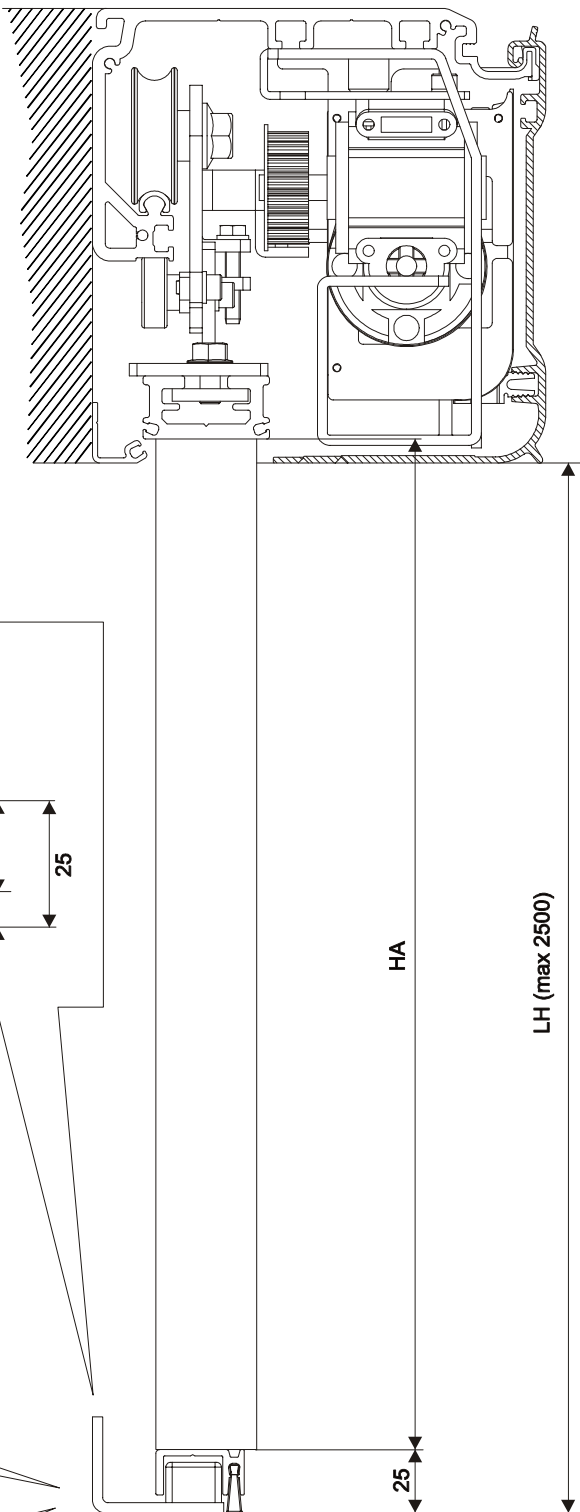

Pattino inferiore senza snodo
Lower sliding block without articulated joint
Patin inférieur sans articulation
Unterer Gleitschuh ohne Gelenk
Patín inferior sin articulación
Onderste glij schoen zonder gewricht

930SF/SFA	$HA=(LH-5)\pm 10\text{ mm}$
940SM/SMD	$HA=(LH-15,5)\pm 10\text{ mm}$
940SMA/SMDA	$HA=(LH-10,4)\pm 10\text{ mm}$
940SMT/SMTA	$HA=(LH-10,4)\pm 10\text{ mm}$

- ① Distanziali in dotazione
- ① Spacers supplied
- ① Entretoises fournies
- ① Mitgelieferte Distanzstücke
- ① Distanciadores suministrados en dotación
- ① Afstandstukken bijgeleverd