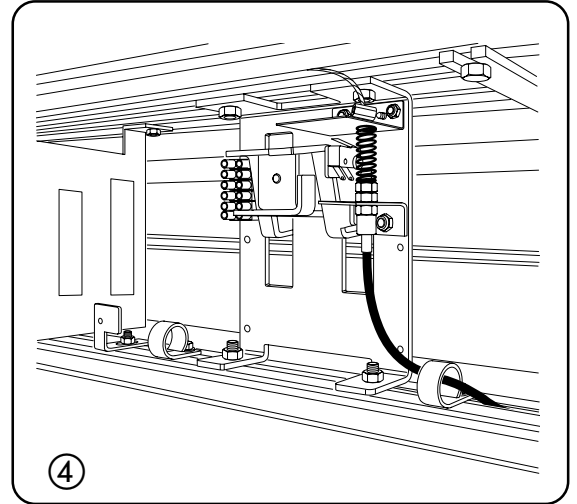

**CHIAVISTELLO  
LOCK  
VERROU  
VERRIEGELUNG  
PESTILLO**

**930SF**

<b>A</b>	BIANCO	WHITE	BLANC	WEIß	BLANCO
<b>B</b>	MARRONE	BROWN	MARRON	BRAUN	CASTAÑO
<b>C</b>	GIALLO	YELLOW	JAUNE	GELB	AMARILLO
<b>D</b>	ROSA	PINK	ROSE	ROSA	ROSADO
<b>E</b>	VERDE	GREEN	VERT	GRÜN	VERDE
<b>F</b>	BLU	BLUE	BLEU	BLAU	AZUL
<b>G</b>	ROSSO	RED	ROUGE	ROT	ROJO