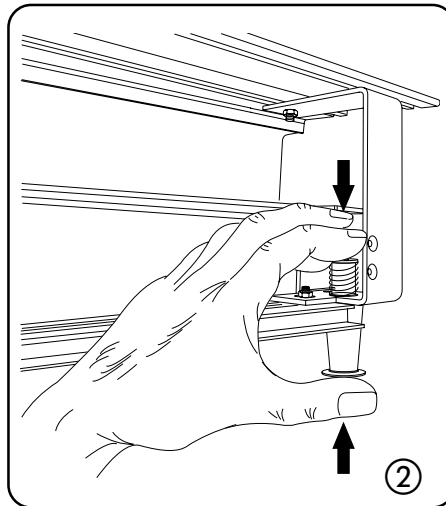

**CHIAVISTELLO  
LOCK  
VERROU  
VERRIEGELUNG  
PESTILLO**

**930SF**

<b>A</b>	BIANCO	WHITE	BLANC	WEIß	BLANCO
<b>B</b>	MARRONE	BROWN	MARRON	BRAUN	CASTAÑO
<b>C</b>	GIALLO	YELLOW	JAUNE	GELB	AMARILLO
<b>D</b>	ROSA	PINK	ROSE	ROSA	ROSADO
<b>E</b>	VERDE	GREEN	VERT	GRÜN	VERDE
<b>F</b>	BLU	BLUE	BLEU	BLAU	AZUL
<b>G</b>	ROSSO	RED	ROUGE	ROT	ROJO