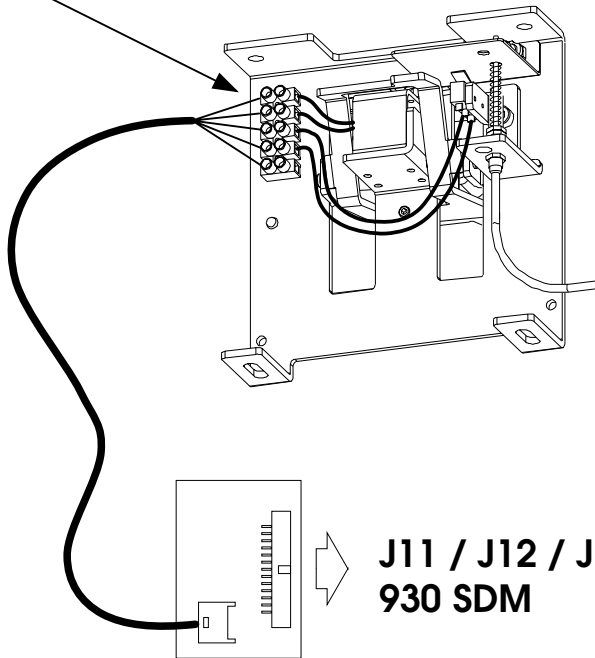

**CHIAVISTELLO  
LOCK  
VERROU  
VERRIEGELUNG  
PESTILLO**

**930SF**

<b>A</b>	BIANCO	WHITE	BLANC	WEIß	BLANCO
<b>B</b>	MARRONE	BROWN	MARRON	BRAUN	CASTAÑO
<b>C</b>	GIALLO	YELLOW	JAUNE	GELB	AMARILLO
<b>D</b>	ROSA	PINK	ROSE	ROSA	ROSADO
<b>E</b>	VERDE	GREEN	VERT	GRÜN	VERDE
<b>F</b>	BLU	BLUE	BLEU	BLAU	AZUL
<b>G</b>	ROSSO	RED	ROUGE	ROT	ROJO