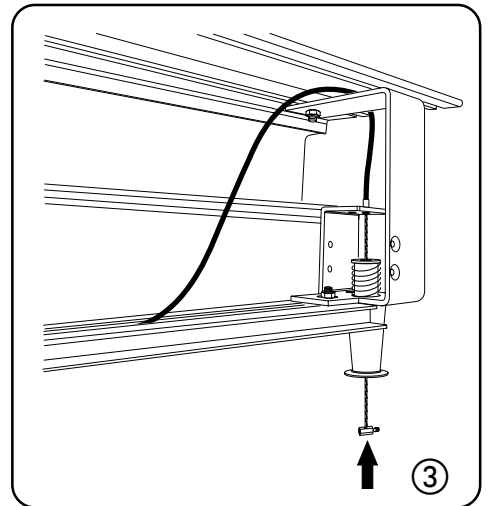

**CHIAVISTELLO  
LOCK  
VERROU  
VERRIEGELUNG  
PESTILLO**

**930SF**

<b>A</b>	BIANCO	WHITE	BLANC	WEIß	BLANCO
<b>B</b>	MARRONE	BROWN	MARRON	BRAUN	CASTAÑO
<b>C</b>	GIALLO	YELLOW	JAUNE	GELB	AMARILLO
<b>D</b>	ROSA	PINK	ROSE	ROSA	ROSADO
<b>E</b>	VERDE	GREEN	VERT	GRÜN	VERDE
<b>F</b>	BLU	BLUE	BLEU	BLAU	AZUL
<b>G</b>	ROSSO	RED	ROUGE	ROT	ROJO