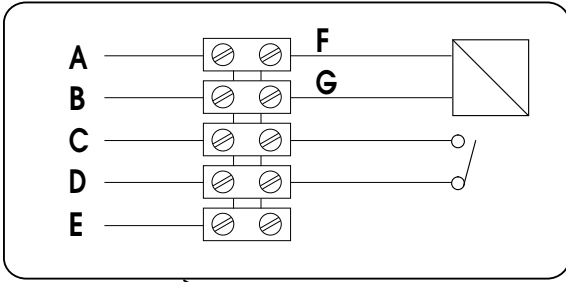

**CHIAVISTELLO  
LOCK  
VERROU  
VERRIEGELUNG  
PESTILLO**

**930SF**

<b>A</b>	BIANCO	WHITE	BLANC	WEIß	BLANCO
<b>B</b>	MARRONE	BROWN	MARRON	BRAUN	CASTAÑO
<b>C</b>	GIALLO	YELLOW	JAUNE	GELB	AMARILLO
<b>D</b>	ROSA	PINK	ROSE	ROSA	ROSADO
<b>E</b>	VERDE	GREEN	VERT	GRÜN	VERDE
<b>F</b>	BLU	BLUE	BLEU	BLAU	AZUL
<b>G</b>	ROSSO	RED	ROUGE	ROT	ROJO