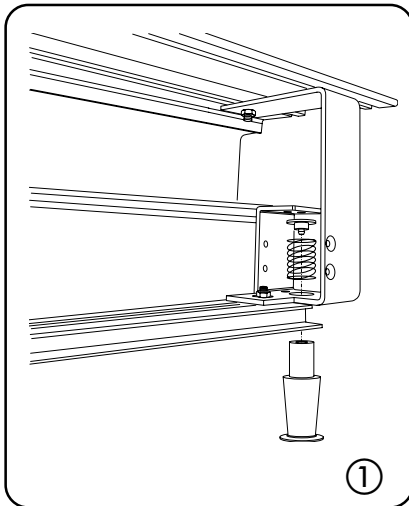

**CHIAVISTELLO  
LOCK  
VERROU  
VERRIEGELUNG  
PESTILLO**

**930SF**

<b>A</b>	BIANCO	WHITE	BLANC	WEIß	BLANCO
<b>B</b>	MARRONE	BROWN	MARRON	BRAUN	CASTAÑO
<b>C</b>	GIALLO	YELLOW	JAUNE	GELB	AMARILLO
<b>D</b>	ROSA	PINK	ROSE	ROSA	ROSADO
<b>E</b>	VERDE	GREEN	VERT	GRÜN	VERDE
<b>F</b>	BLU	BLUE	BLEU	BLAU	AZUL
<b>G</b>	ROSSO	RED	ROUGE	ROT	ROJO