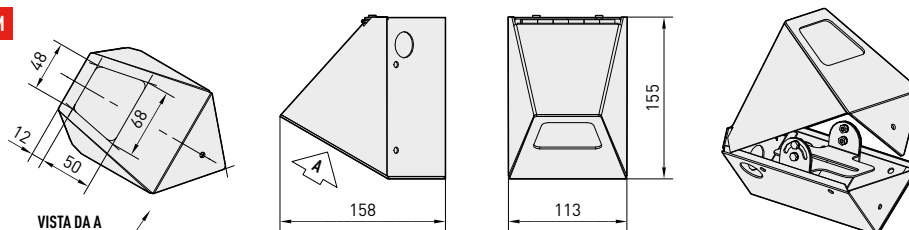

AVTPSAM

I valori espressi sono in millimetri.