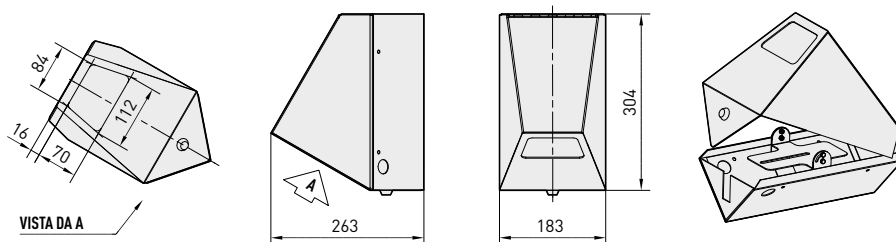

Sono disponibili due versioni: AVTPSA custodia per montaggio ad angolo e AVTPSAM minicustodia per montaggio ad angolo. Tutti i modelli sono costruiti in lamiera d'acciaio (spessore 3mm) e verniciati con polveri epossipoliestere.

Sul frontale è fissato, tramite un telaio in ferro, un vetro in policarbonato antisfondamento. L'uscita cavi è possibile dal lato di fissaggio.

AVTPSA

AVTPSAM

I valori espressi sono in millimetri.

DATI TECNICI

MECCANICA

AVTPSA
 Dimensioni esterne (BxHxL): 182x303x263mm
 Area utile interna: 75x65mm
 Lunghezza utile: 200mm
 Dimensioni finestra: 112-84x70mm
 Serratura con chiave individuale (AVTPSA0A000)
 Serratura con chiave comune (AVTPSA0A101)

AVTPSAM

Dimensioni esterne (BxHxL): 113x155x158mm
 Area Utile Interna: 45x45mm
 Lunghezza utile: 100mm
 Dimensioni finestra: 68-48x50mm
 Chiusura con vite antivandalismo

AMBIENTE

Interno

CONFORMITÀ A

IK10

LISTA RICAMBI