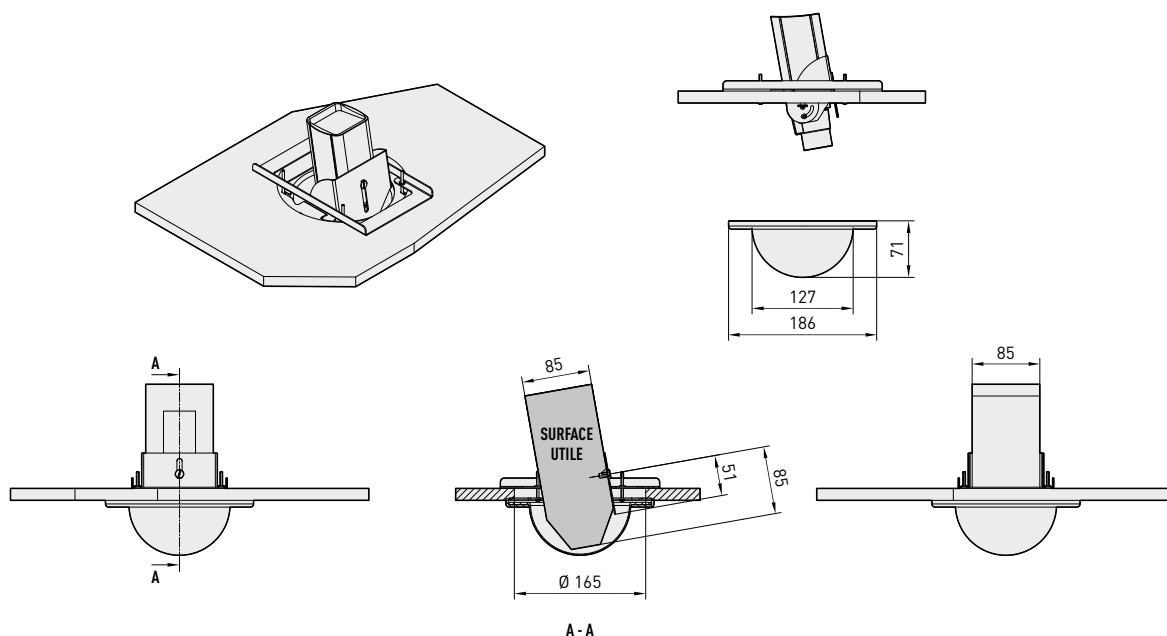

- Pour installations intérieures en faux-plafond
- Dôme réalisée en PMMA
- Glissière de la caméra réglable
- Diamètre 120mm

Demi dôme pouvant être installé au plafond et adapté pour la vidéo surveillance discrète telle que: centres commerciaux, banques et supermarchés.

DSBH120 est soigneusement conçu et construit avec des matériaux nouveaux et une technologie avancée. C'est une excellente solution pour dissimuler une caméra sans compromettre la qualité de l'image.

Son installation est rapide et permet un accès facile à la caméra pour son entretien et pour d'éventuels réglages.

Les valeurs sont entendues en millimètres.

DONNÉES TECHNIQUES

| DSBH120 | |
|-----------|--|
| Modèles | |
| DSBH120 | Dôme semi-sphérique fumè, montage plafond |
| DSBH120TR | Dôme semi-sphérique transparent, montage plafond |

GÉNÉRALITÉS

Installation au plafond

Support pour caméra réglable

Livré avec accessoires pour le montage de la caméra

MÉCANIQUE

Réalisé en PMMA

Dimensions extérieures: Ø 185mm

Dimensions intérieures: Ø 120mm