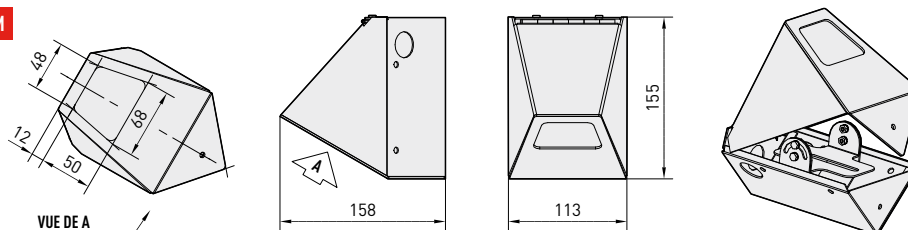

Deux modèles sont disponibles: AVTPSA pour caméra standard et AVTPSAM pour petite caméra; construits en tôle d'acier (3mm d'épaisseur) avec peinture Epoxy polyester, équipés d'un support intérieur pour le montage de la caméra.

L'ouverture de type compas facilite l'installation et l'entretien de la caméra. La fermeture du AVTPSA, s'effectue par une clé, tandis que celle du AVTPSAM est faite par une vis antivandalisme.

Un encadrement en fer assure la fixation de la fenêtre en poly carbonate. La sortie des câbles se fait du côté de la fixation.

AVTPSA

AVTPSAM

Les valeurs sont entendues en millimètres.

DONNÉES TECHNIQUES

AVTPSA	
Modèles	
AVTPSA0A000	Caisson anivandalisme pour montage d'angle avec serrure et clé individuelle
AVTPSA0A101	Caisson anivandalisme pour montage d'angle avec serrure et clé commune
AVTPSAM0A000	Petit caisson antivandalisme pour montage d'angle

MÉCANIQUE

AVTPSA
 Dimensions extérieures (BxHxL): 182x303x263mm
 Surface intérieure utile: 75x65mm
 Longueur utile: 200mm
 Dimensions fenêtre: 112-84x70mm
 Serrure par une clé personnalisée (AVTPSA0A000)
 Serrure par une clé standard (AVTPSA0A101)