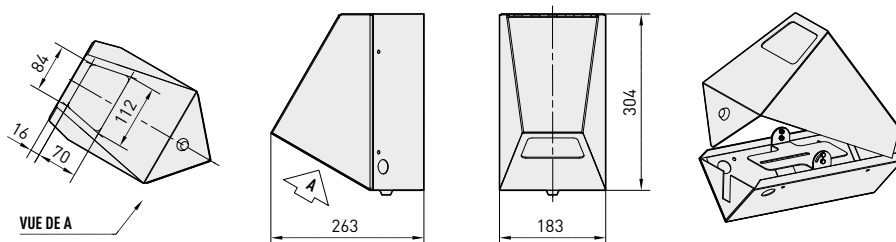

- Pour Installation intérieure, montage d'angle
- Construction en tôle d'acier
- Vitre anti défonçage en Poly carbonate
- Peinture époxy polyester
- Fermeture par clé ou par vis antivandalisme

4

CAISSONS ANTIVANDALISME

La série de caissons AVTPSA a été étudiée pour les applications de surveillance dans les milieux particulièrement exposés au vandalisme (parking souterrains, métro, établissements pénitentiaires, commissariats, couloirs, supermarchés, etc.).

Deux modèles sont disponibles: AVTPSA pour caméra standard et AVTPSAM pour petite caméra; construits en tôle d'acier (3mm d'épaisseur) avec peinture Epoxy polyester, équipés d'un support intérieur pour le montage de la caméra.

L'ouverture de type compas facilite l'installation et l'entretien de la caméra. La fermeture du AVTPSA, s'effectue par une clé, tandis que celle du AVTPSAM est faite par une vis antivandalisme.

Un encadrement en fer assure la fixation de la fenêtre en poly carbonate. La sortie des câbles se fait du côté de la fixation.

AVTPSA

Les valeurs sont entendues en millimètres.