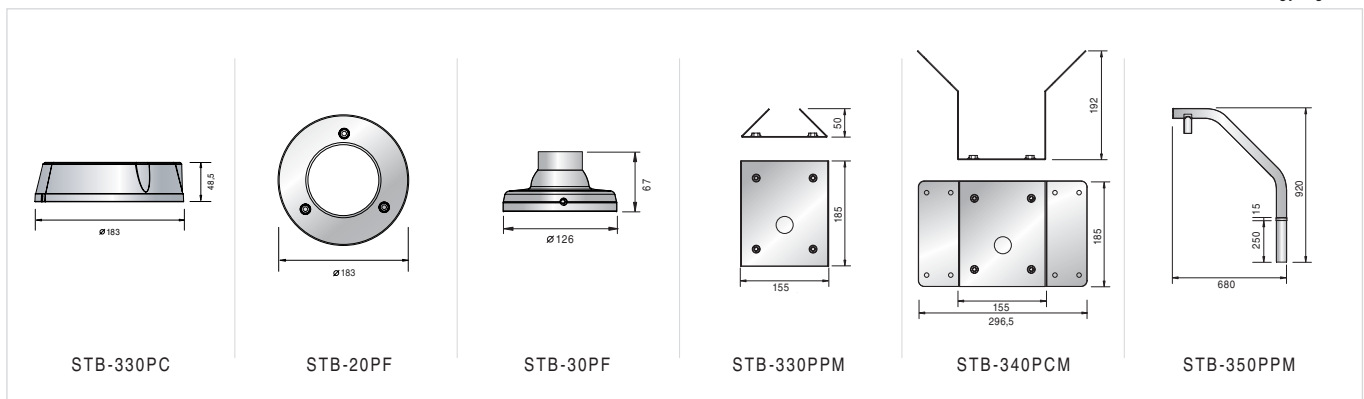

Méretek

Mértékegység: mm

KAMERA KIEGÉSZÍTŐK

Tartók a speed dome kamerához
(SPD-3300/3000/2300)

Mód	STB-330PC (mennyezeti tartó)	STB-20PF (perem)	STB-30PF (mennyezeti perem)	STB-330PPM (oszlop tartó)	STB-340PCM (sarok tartó)	STB-350PPM (parapet tartó)	
Működési hőmérséklet	-20 °C – 50 °C	-20 °C – 50 °C	-20 °C – 50 °C	-20 °C – 50 °C	-20 °C – 50 °C	-20 °C – 50 °C	
Páratartalom	0–90% RH	0–90% RH	0–90% RH	0–90% RH	0–90% RH	0–90% RH	
Anyagok	Ház	ALDC 12	EG12T	ALDC 12	SPCC	SPCC	SUS
	Gyűrű	-	-	EG1 1.2T	-	-	-
	Dome	-	-	-	-	-	-
Védettség	-	-	-	-	-	-	
Méret	Ø183 x 48,5 mm	Ø183 x 3mm	Ø126 x 67 mm	155 x 185 x 50 mm	297 x 185 x 192 mm	680 x 920 mm	
Súly	1,3 kg	300 g	380 g	600 g	1,3 kg	8 kg	

Méret

Mértékegység: mm

KAMERA KIEGÉSZÍTŐK

		Tartók a vandálbiztos dome kamerához (SVD-4300/4120A)				Ház a hagyományos kamerához
						
Mód		STB-319VP (függesztő tartó)	STB-249VW (fali tartó)	STB-225VW (fali tartó)	STB-275VW (fali tartó)	STH-150 (belső ház)
Működési hőmérséklet		-10 °C – 50 °C	-10 °C – 50 °C	-10 °C – 50 °C	-10 °C – 50 °C	-20 °C – 50 °C
Páratartalom		0–90% RH	0–90% RH	0–90% RH	0–90% RH	0–90% RH
Materials	Ház	AL	AL	AL	AL	AL
	Gyűrű	SPPS	SPPS	–	–	–
	Dome	SPCC	SPCC	–	–	–
Védettség		–	–	–	–	–
Méret		Ø154 x 319(H)mm	Ø154 x 249 mm	154 x 211 mm	154 x 252 mm	114 x 90 x 390 mm
Súly		650 g	950 g	800 g	840 g	1 kg