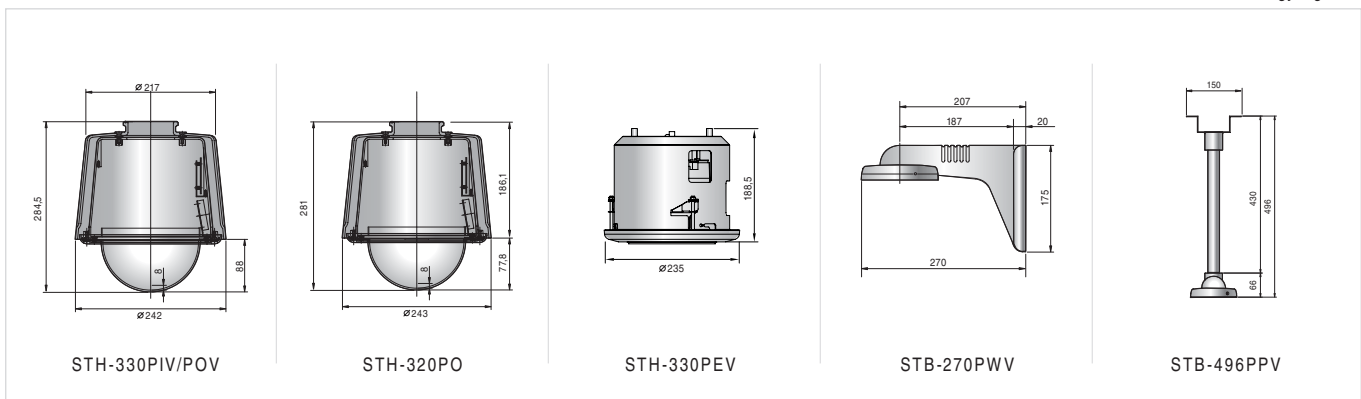

Méretek

Mértékegység: mm

KAMERA KIEGÉSZÍTŐK

Tartók a speed dome kamerához
(SPD-3300/3000/2300)

Mód	STB-330PC (mennyezeti tartó)	STB-20PF (perem)	STB-30PF (mennyezeti perem)	STB-330PPM (oszlop tartó)	STB-340PCM (sarok tartó)	STB-350PPM (parapet tartó)	
Működési hőmérséklet	-20 °C – 50 °C	-20 °C – 50 °C	-20 °C – 50 °C	-20 °C – 50 °C	-20 °C – 50 °C	-20 °C – 50 °C	
Páratartalom	0–90% RH	0–90% RH	0–90% RH	0–90% RH	0–90% RH	0–90% RH	
Anyagok	Ház	ALDC 12	EG12T	ALDC 12	SPCC	SPCC	SUS
	Gyűrű	-	-	EG1 1.2T	-	-	-
	Dome	-	-	-	-	-	-
Védettség	-	-	-	-	-	-	
Méret	Ø183 x 48,5 mm	Ø183 x 3mm	Ø126 x 67 mm	155 x 185 x 50 mm	297 x 185 x 192 mm	680 x 920 mm	
Súly	1,3 kg	300 g	380 g	600 g	1,3 kg	8 kg	

Méret

Mértékegység: mm

KAMERA KIEGÉSZÍTŐK

		Tartók a vandálbiztos dome kamerához (SVD-4300/4120A)				Ház a hagyományos kamerához
						
Mód		STB-319VP (függesztő tartó)	STB-249VW (fali tartó)	STB-225VW (fali tartó)	STB-275VW (fali tartó)	STH-150 (belső ház)
Működési hőmérséklet		-10 °C – 50 °C	-10 °C – 50 °C	-10 °C – 50 °C	-10 °C – 50 °C	-20 °C – 50 °C
Páratartalom		0–90% RH	0–90% RH	0–90% RH	0–90% RH	0–90% RH
Materials	Ház	AL	AL	AL	AL	AL
	Gyűrű	SPPS	SPPS	–	–	–
	Dome	SPCC	SPCC	–	–	–
Védettség		–	–	–	–	–
Méret		Ø154 x 319(H)mm	Ø154 x 249 mm	154 x 211 mm	154 x 252 mm	114 x 90 x 390 mm
Súly		650 g	950 g	800 g	840 g	1 kg