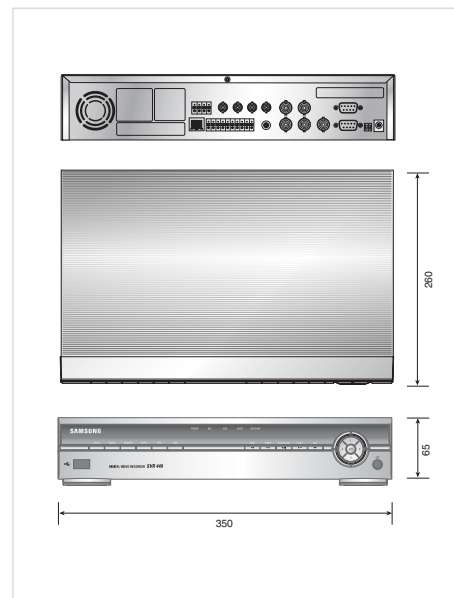

SVR-440

4 csatornás, PC alapú, digitális videorögzítő

Műszaki adatok

Modell		SVR-440E (NTSC)	SVR-440E (PAL)
Tápellátás		12 V DC adapterrel	
Teljesítmény		Max. 25 W	
Videobemenet		4 csatorna	
Videokimenet		1 BNC, 1 VGA választható	
Tömörítés		MPEG-4	
Megjelenítés	Sebesség /	30 fps (D1, 704 x 480)	25 fps (D1, 704 x 576)
	Felbontás	120 fps (CIF, 352 x 240)	100 fps (CIF, 352 x 288)
	Több képes megjelenítés	1/4	
Rögzítés	Sebesség	120 fps	100 fps
	Felbontás	704 x 480, 352 x 240	704 x 576, 352 x 288
	Mód	Normál, időzített, ütemezett, esemény	
HDD		160 GB	
Mentés/másolás		USB (előlap), külső CD-RW (opció)	
Soros csatlakozók		RS-485/422	
Riasztás bemenet / Relé kimenet		4/1	
Hang	Be/kimenet	4/1	
	Csatlakozás	RJ-45 (10/100 Base-T)	
Hálózat	Protokollok	TCP/IP, DHCP, PPPoE	
	Szoftver	Network viewer 440	
Vezérlés		Távvezérlő (9 DVR vezérelhető vele)	
Képernyő menü (OSD)		Ikon menü	
Hőmérséklet tartomány	Működési	5 °C – 40 °C	
	Tárolási	-10 °C – 50 °C	
Méretek		350 (Szé) x 65 (Ma) x 260 (Mé) mm	
Súly		3,2 kg	

Méretek

Mértékegység: mm