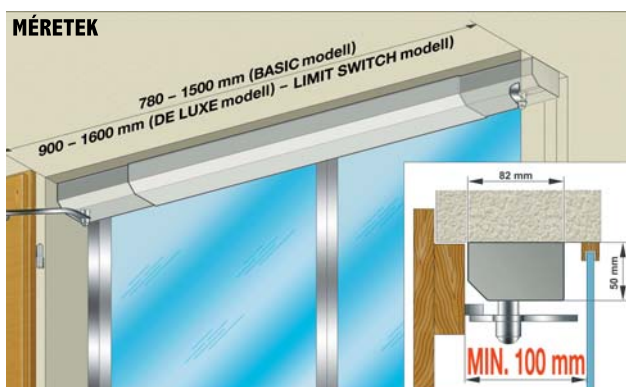

Műszaki adatok	BASIC	DE LUXE	LIMIT SWITCH
Tápellátás	230 Vac – 50 Hz	230 Vac – 50 Hz	230 Vac – 50 Hz
Motor kapacitása	115 W	150 W	150 W
Motor nyomatéka	10 Nm	20 Nm	20 Nm
Motor forgási sebessége	15 rpm	16 rpm	16 rpm
Lassítás arány	3/17	3/17	3/17
Nyitási/zárási idő	Kb. 14 mp	Kb. 12 mp	Kb. 12 mp
Tápkábel kivezetése	Jobb oldalt	Jobb oldalt	Jobb oldalt
Színek	Fehér RAL9010 Barna RAL8017	Fehér RAL9010 Barna RAL8017	Fehér RAL9010 Barna RAL8017
Vezérlés	„Nyitás/zárás” választó kapcsolóval (folyamatos parancs)	„Nyitás/zárás” rádiós gombbal (impulzus parancs)	„Nyitás/zárás” választó kapcsolóval (folyamatos parancs)

Alkalmazás korlátai	BASIC		DE LUXE		LIMIT SWITCH	
Szárnyak száma	2	1	2	1	2	1
Minimális szélesség	780 mm	630 mm	900 mm	730 mm	900 mm	730 mm
Maximális szélesség	1500 mm	1100 mm	1600 mm	1300 mm	1600 mm	1300 mm
Szárnykésleltetés (*)	Jobb/bal		Jobb/bal		Jobb/bal	
Spaletta max. vastagsága	36 mm		50 mm		50 mm	
Spaletta max. területe						
Szeles helyen	1,5 m²		2,5 m²		2,5 m²	
Védett helyen	1,8 m²		3,0 m²		3,0 m²	

* Belülről nézve