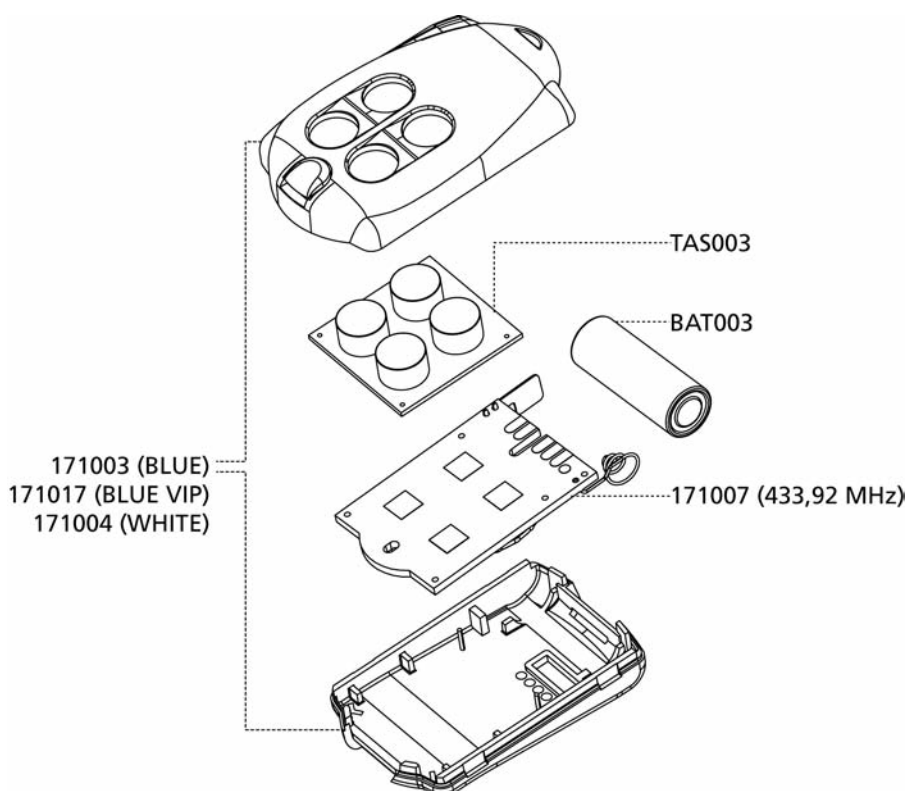

Code	Price
BAT003	€ 2,00
171007	€ 22,50
171045	€ 22,50

Phoenix 2

Code	Price
171043	€ 2,50
MP493A	€ 2,00
MP609A	€ 2,00
TAS026	€ 2,00

Code	Price
BAT003	€ 2,00
171007	€ 22,50
171045	€ 22,50

Tsc-4

Code	Price
171003	€ 2,50
171017	€ 2,50
171004	€ 2,50
TAS003	€ 2,00
171007	€ 22,50
BAT003	€ 2,00