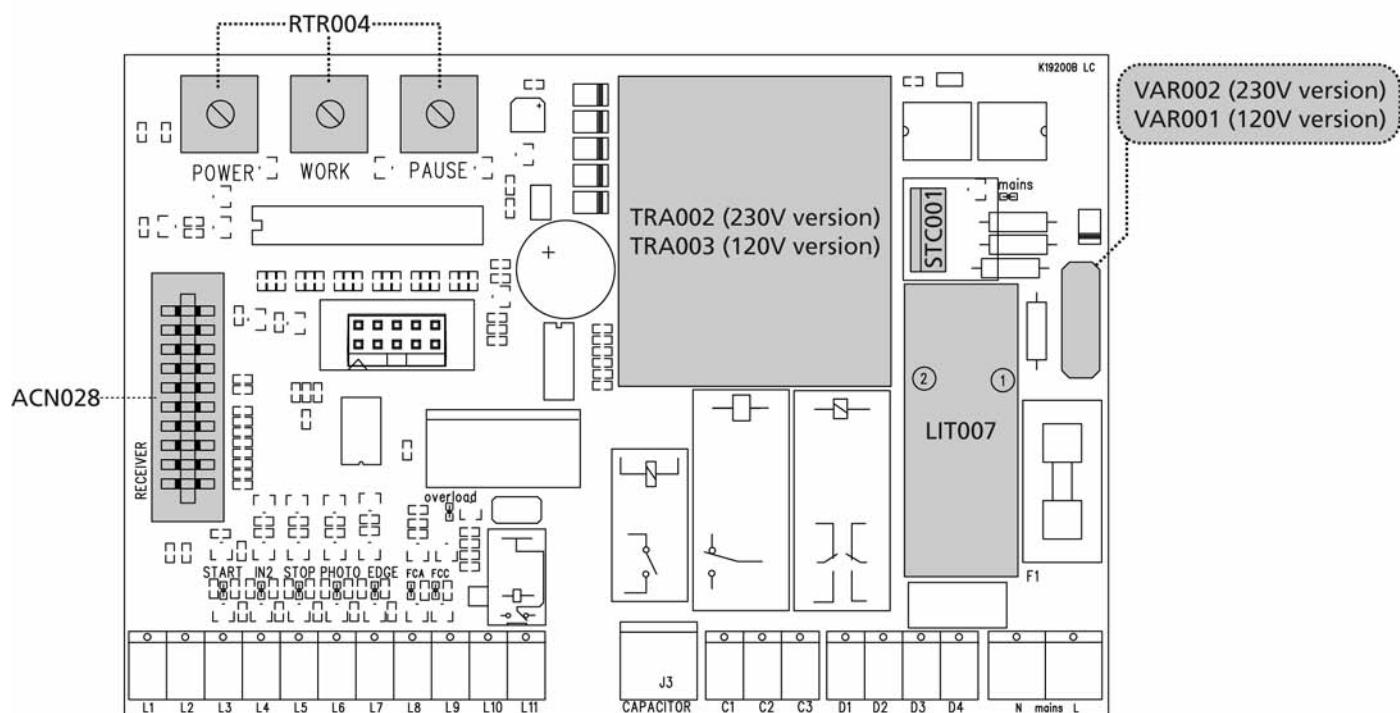

City7 - City9 - PRGS2 (cod. 171236 - 171239 - 171237 - 171240 - 171232 - 171235)

Code		Price
171236 (CITY7-230V)	scheda elettronica 230V 230V electronic board	€ 109,00
171239 (CITY7-120V)	scheda elettronica 120V 120V electronic board	€ 109,00
171237 (CITY9-230V)	scheda elettronica 230V 230V electronic board	€ 101,00
171240 (CITY9-120V)	scheda elettronica 120V 120V electronic board	€ 101,00
171232 (PRGS2-230V)	scheda elettronica 230V 230V electronic board	€ 100,00
171235 (PRGS2-120V)	scheda elettronica 120V 120V electronic board	€ 100,00

Code		Price
171223	contenitore plastico plastic case	€ 12,00
ACN028		€ 2,00
LIT007		€ 3,00
RTR004		€ 2,00
STC001		€ 2,00
TRA002		€ 7,00
TRA003		€ 8,50
VAR001		€ 2,00
VAR002		€ 2,00