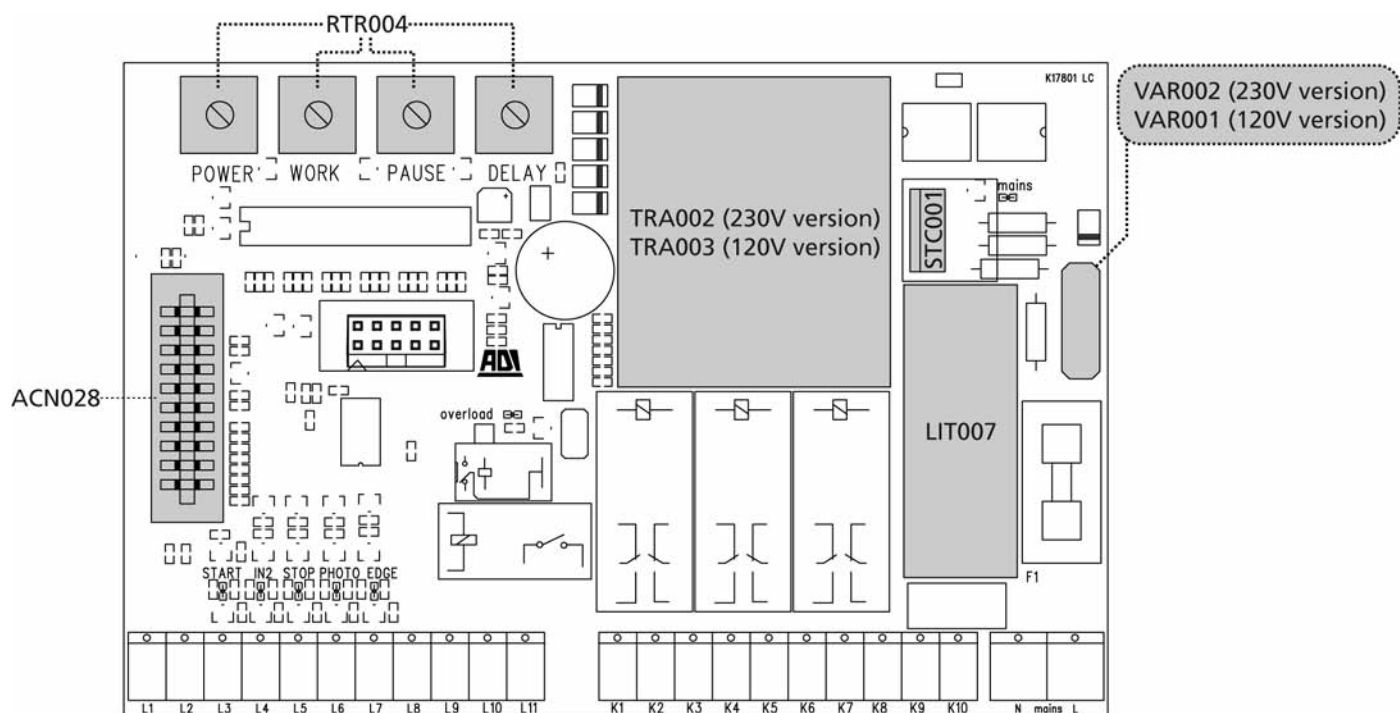

City7 - City9 - PRGS2 (cod. 171236 - 171239 - 171237 - 171240 - 171232 - 171235)

Code		Price
171236 (CITY7-230V)	scheda elettronica 230V 230V electronic board	€ 109,00
171239 (CITY7-120V)	scheda elettronica 120V 120V electronic board	€ 109,00
171237 (CITY9-230V)	scheda elettronica 230V 230V electronic board	€ 101,00
171240 (CITY9-120V)	scheda elettronica 120V 120V electronic board	€ 101,00
171232 (PRGS2-230V)	scheda elettronica 230V 230V electronic board	€ 100,00
171235 (PRGS2-120V)	scheda elettronica 120V 120V electronic board	€ 100,00

Code		Price
171223	contenitore plastico plastic case	€ 12,00
ACN028		€ 2,00
LIT007		€ 3,00
RTR004		€ 2,00
STC001		€ 2,00
TRA002		€ 7,00
TRA003		€ 8,50
VAR001		€ 2,00
VAR002		€ 2,00