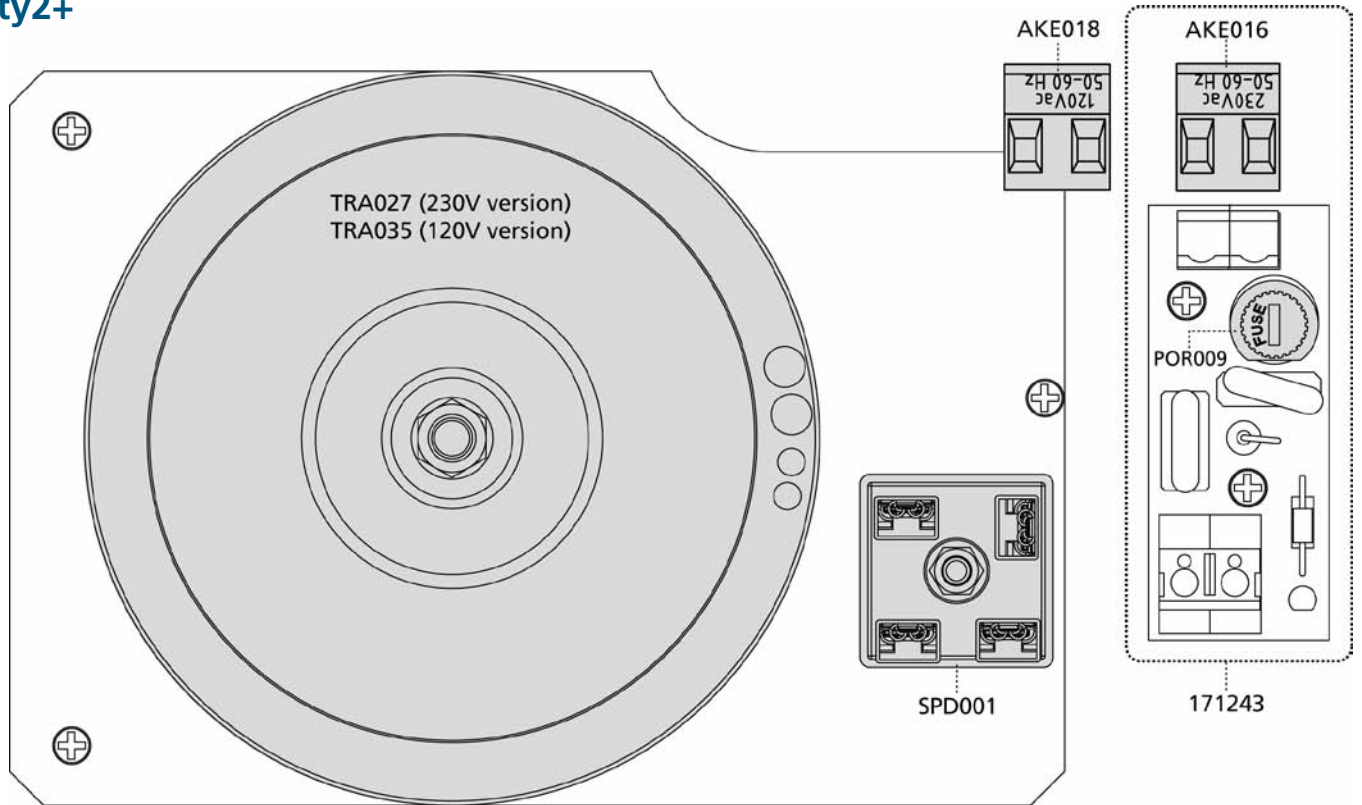

Code	Price
171245 - scheda elettronica electronic board	€ 110,00
171243	€ 12,00
171203 - contenitore plastico plastic case	€ 25,00
ACN028	€ 2,00

Code	Price
AKD031	€ 2,00
AKD034	€ 2,00
AKD043	€ 3,00
AKD048	€ 2,60
AKE016	€ 2,00
AKE018	€ 2,00

Code	Price
DIS006	€ 3,50
POR009	€ 3,00
SPD001	€ 3,50
TRA027 - 230V version	€ 59,00
TRA034 - 120V version	€ 59,00