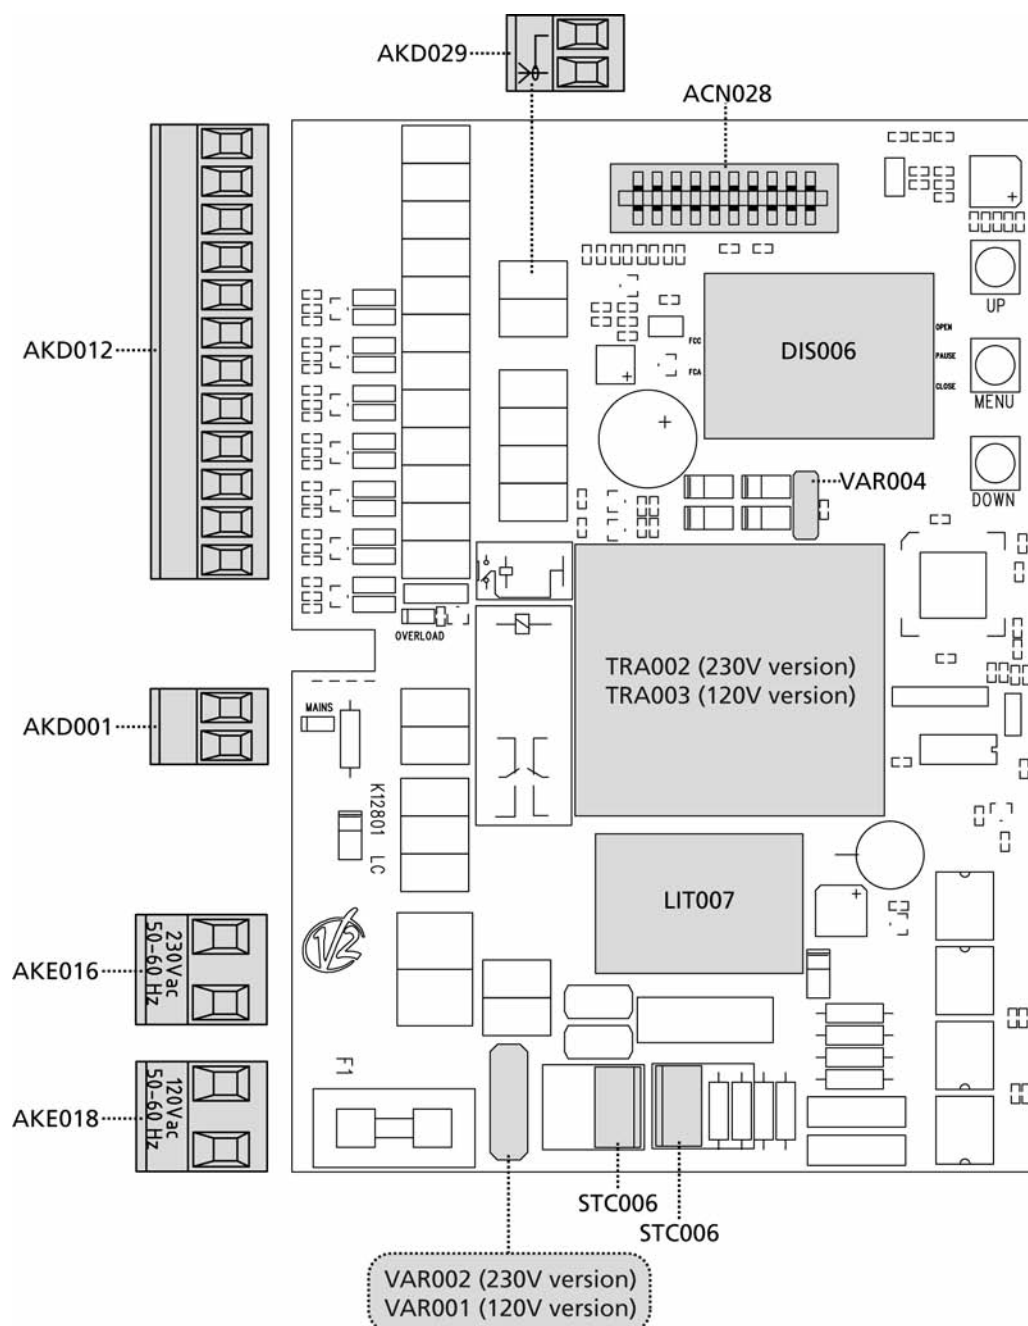

Pd8 (cod. 171216 - 171219)

Code	Price
171215 - contenitore plastico plastic case	€ 7,00
ACN028	€ 2,00
AKD001	€ 2,00
AKD012	€ 2,50
AKD029	€ 2,00
AKE016	€ 2,00
AKE018	€ 2,00
DIS006	€ 3,50
STC006	€ 2,50
TRA002	€ 7,00
TRA003	€ 8,50
VAR001	€ 2,00
VAR002	€ 2,00
VAR004	€ 2,00