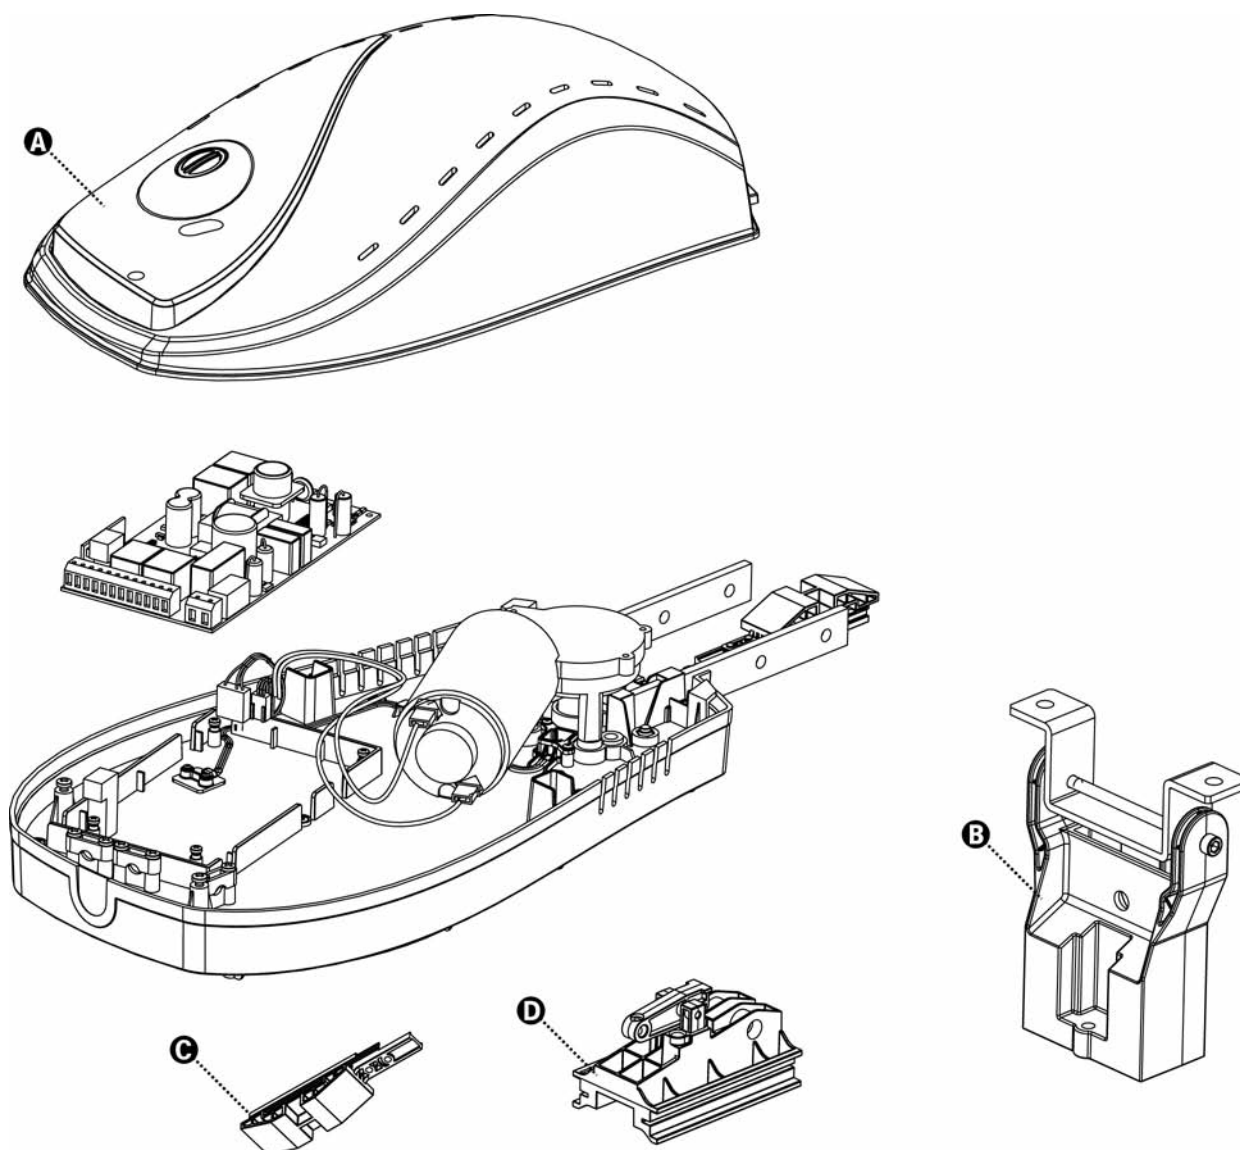

Hyperfor

	Code	Price
A	172323	€ 331,00
B	172322	€ 181,00
C	172324	€ 69,00
D	MCE092	€ 37,50
	ZIM186 Package	€ 43,00

CONTROL UNIT code	Price
12B018	€ 370,00

Jet650

	Code	Price
A	172502	€ 18,00
B	YMB028	€ 12,00
C	MPR218	€ 2,00
D	YMB026	€ 7,00
	ZIM111 Package	€ 5,50