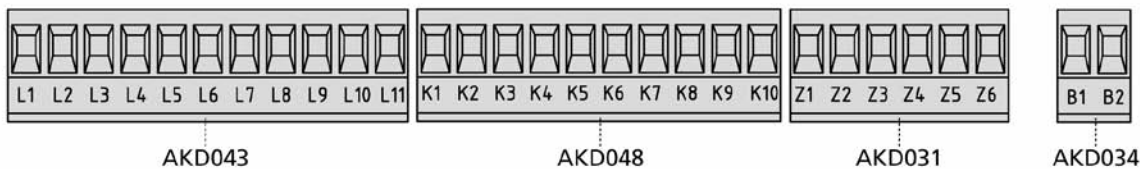

Code	Price
171245 - scheda elettronica electronic board	€ 110,00
171243	€ 12,00
171203 - contenitore plastico plastic case	€ 25,00
ACN028	€ 2,00

Code	Price
AKD031	€ 2,00
AKD034	€ 2,00
AKD043	€ 3,00
AKD048	€ 2,60
AKE016	€ 2,00
AKE018	€ 2,00

Code	Price
DIS006	€ 3,50
POR009	€ 3,00
SPD001	€ 3,50
TRA027 - 230V version	€ 59,00
TRA034 - 120V version	€ 59,00