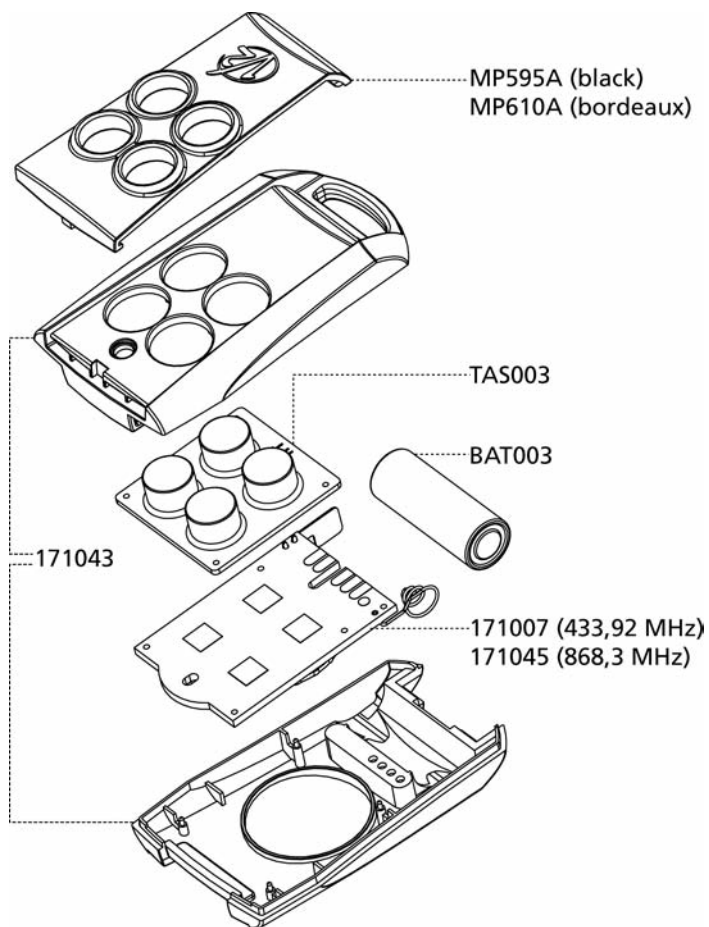

Phoenix 4

Code	Price
171043	€ 2,50
MP595A	€ 2,00
MP610A	€ 2,00
TAS003	€ 2,00

Code	Price
BAT003	€ 2,00
171007	€ 22,50
171045	€ 22,50