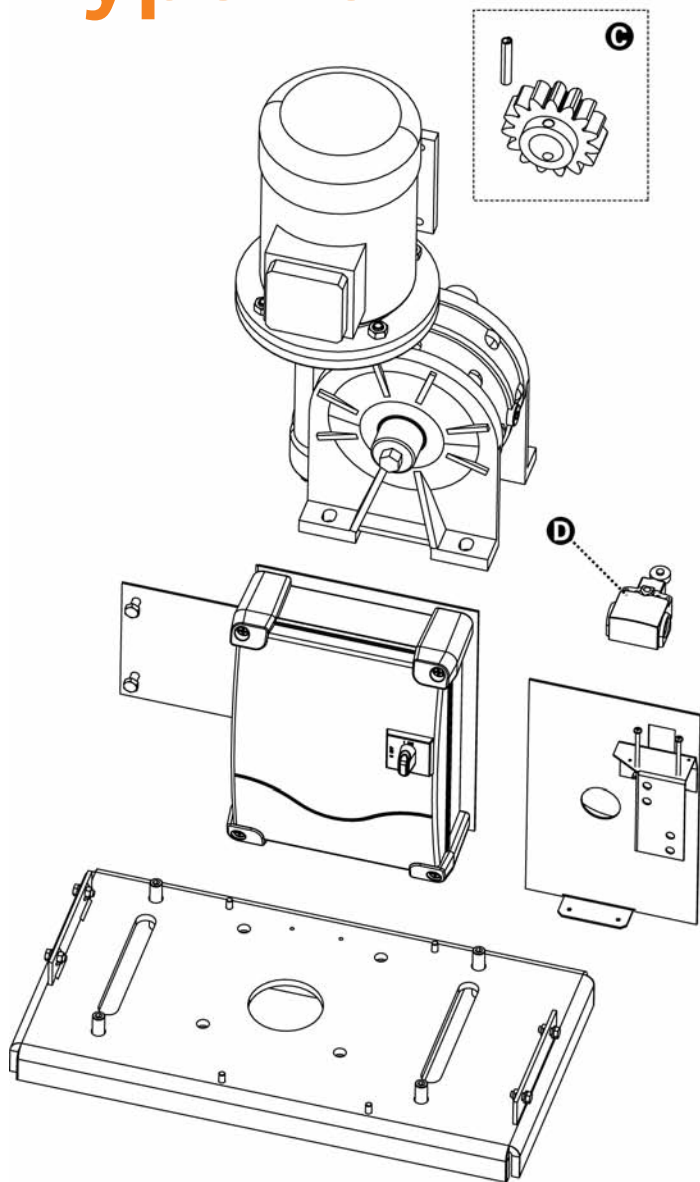

Hyperfor

	Code	Price
A	172323	€ 331,00
B	172322	€ 181,00
C	172324	€ 69,00
D	MCE092	€ 37,50
	ZIM186 Package	€ 43,00

CONTROL UNIT code	Price
12B018	€ 370,00