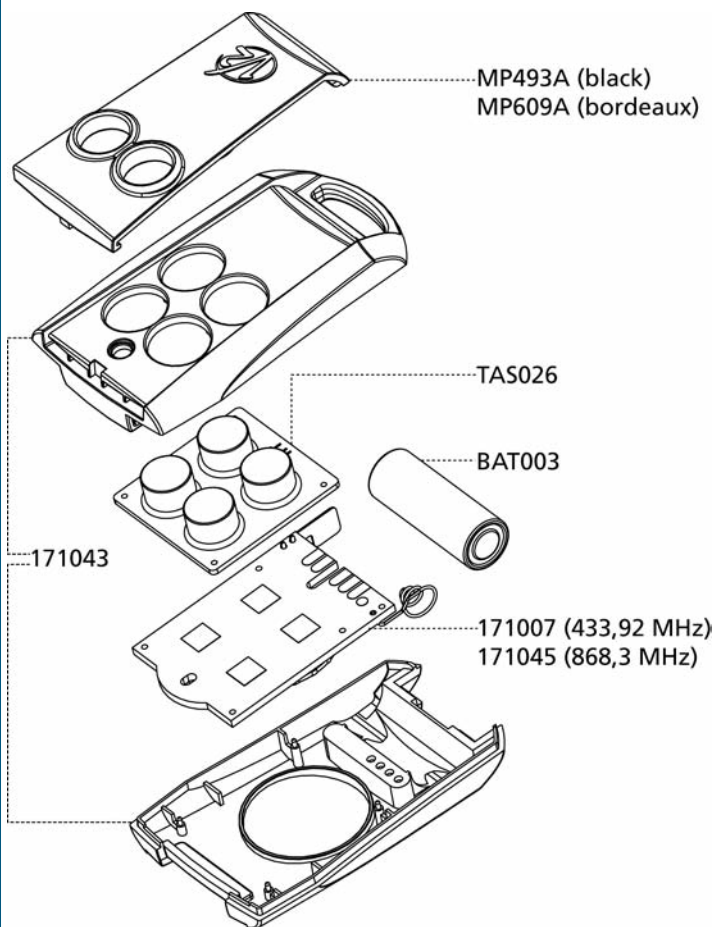

Phoenix 2

Code	Price
171043	€ 2,50
MP493A	€ 2,00
MP609A	€ 2,00
TAS026	€ 2,00

Code	Price
BAT003	€ 2,00
171007	€ 22,50
171045	€ 22,50