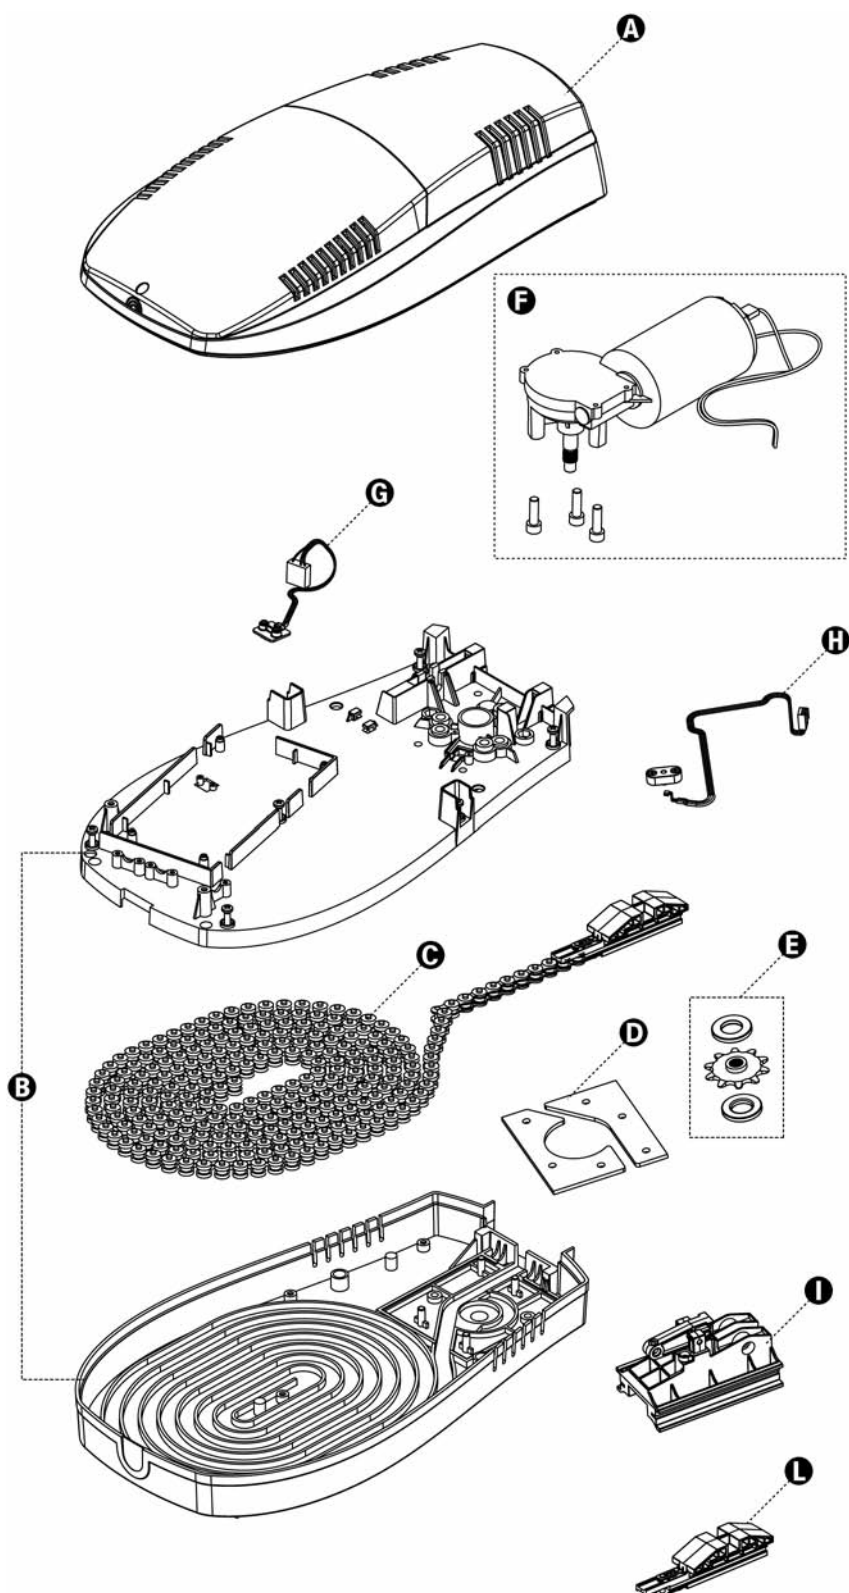

Nembo

Code	Price
A 172503	€ 19,00
B 172504	€ 40,00
C 172505	€ 13,50
D 172506	€ 14,00
E 172508	€ 18,50
F 172507	€ 65,00
G 172510	€ 9,00
H 172511	€ 9,00
I YMB026	€ 7,00
L 172509	€ 4,00
ZIM189 Package	€ 5,50

MOTOR model	CONTROL UNIT code	Price
NEMBO	171247	€ 132,00
NEMBO-120V	171248	€ 155,00