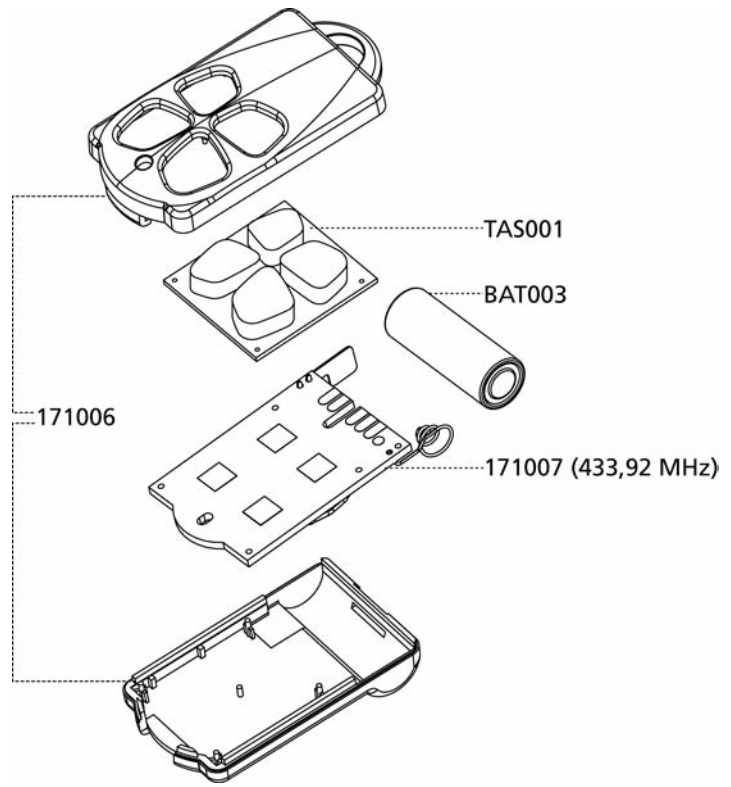

Trc-4

Code	Price
171006	€ 2,50
TAS001	€ 2,00
171007	€ 22,50
BAT003	€ 2,00