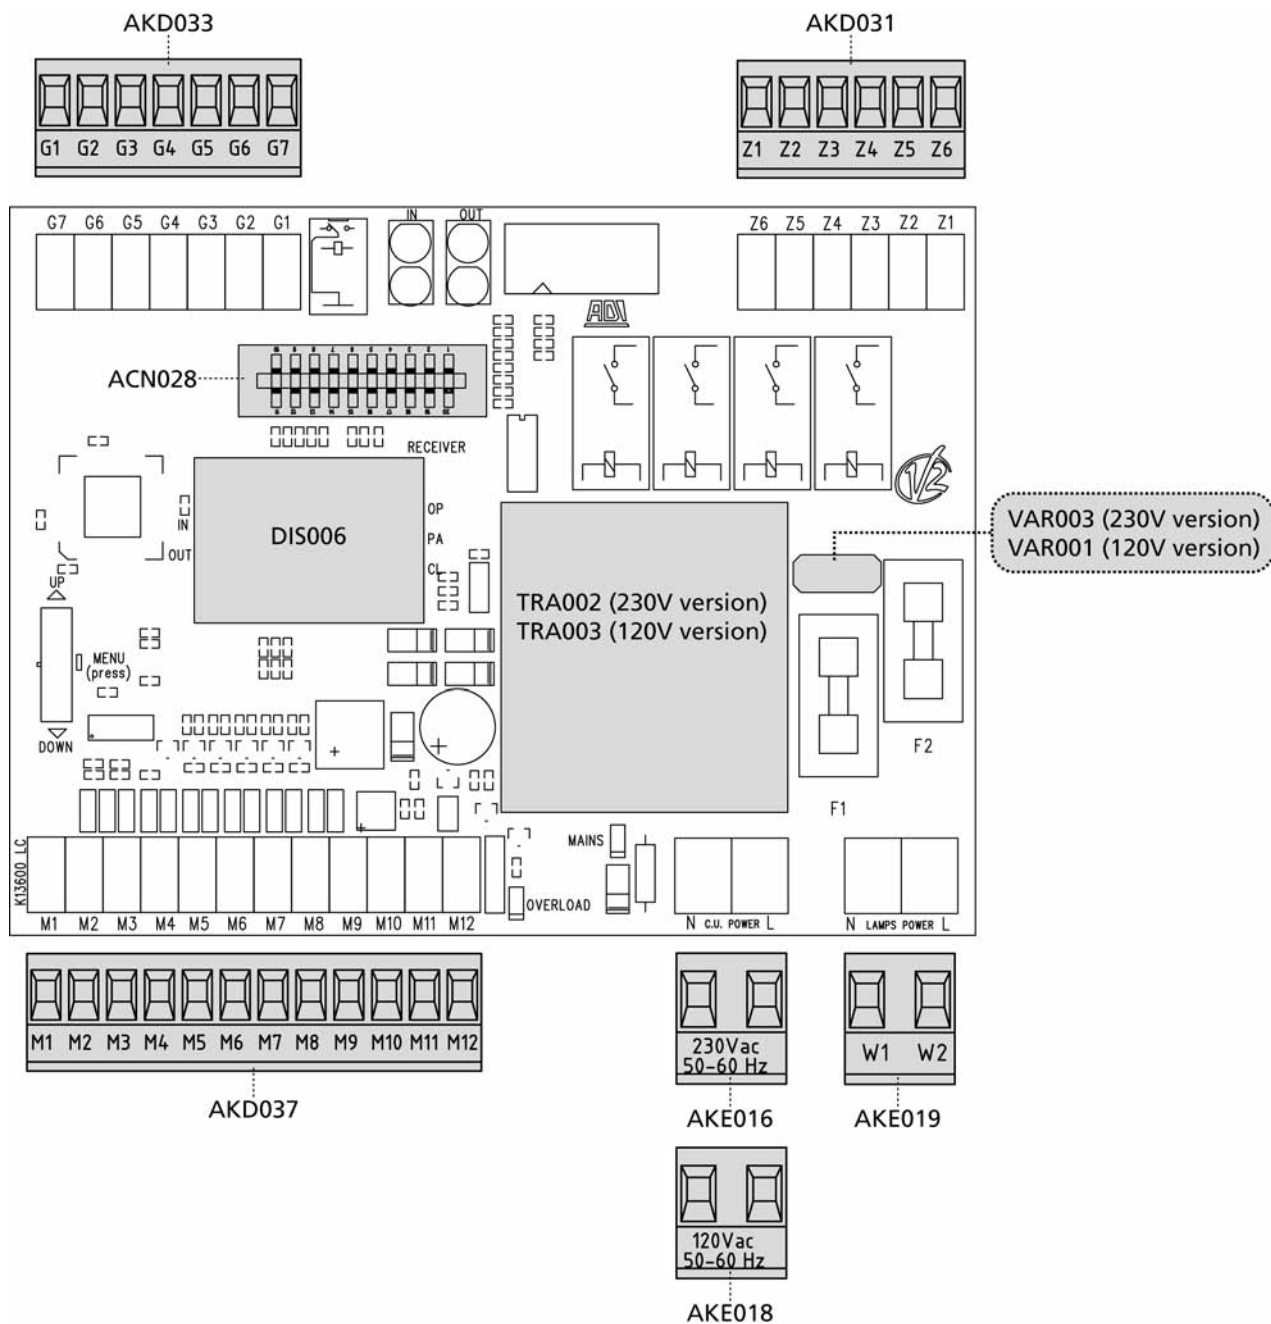

Code	Price
MCE026 - contenitore plastico <i>plastic case</i>	€ 12,50
ACN028	€ 2,00
AKD031	€ 2,00
AKD033	€ 2,00
AKD037	€ 4,00
AKE016	€ 2,00
AKE018	€ 2,00
AKE019	€ 2,00
DIS006	€ 3,50
TRA002	€ 7,00
TRA003	€ 8,50
VAR001	€ 2,00
VAR003	€ 2,00