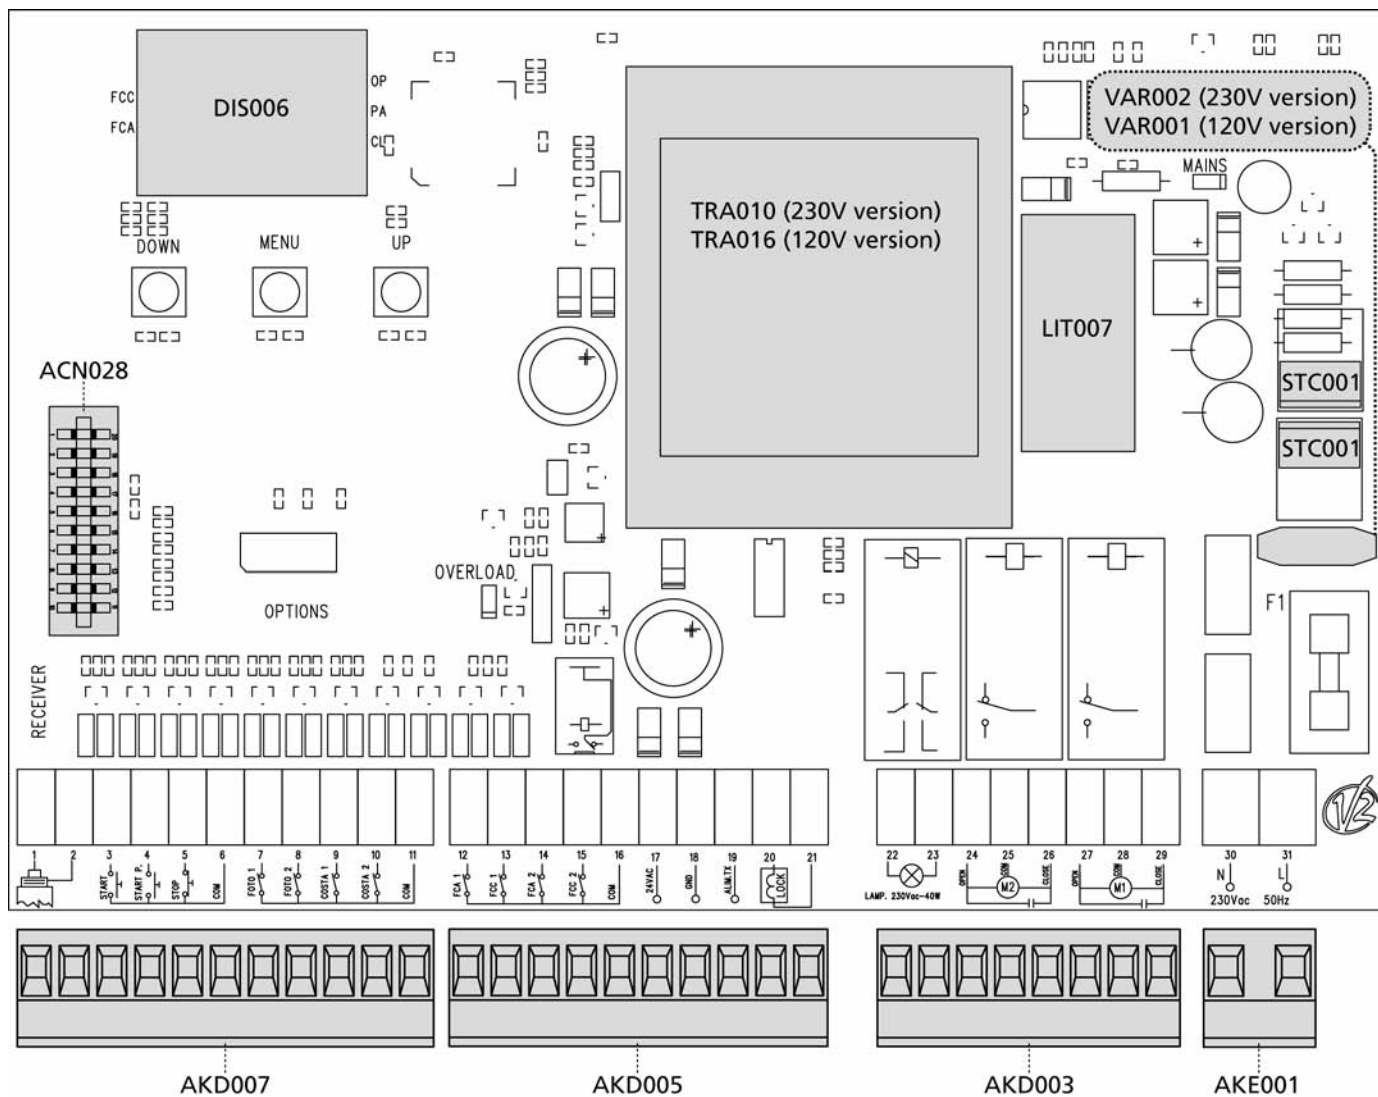

Code	Price
171220 - scheda elettronica 230V 230V electronic board	€ 170,00
171249 - scheda elettronica 120V 120V electronic board	€ 170,00
171250 - scheda elettronica 230V (CITY1-ECD) 230V electronic board (CITY1-ECD)	€ 170,00
171203 - contenitore plastico plastic case	€ 25,00
ACN028	€ 2,00
AKD003	€ 2,00
AKD005	€ 2,50
AKD007	€ 2,50
AKE001	€ 2,00
DIS006	€ 3,50
LIT007	€ 3,00
STC001	€ 2,00
TRA010	€ 16,00
TRA016	€ 21,00
VAR001	€ 2,00
VAR002	€ 2,00