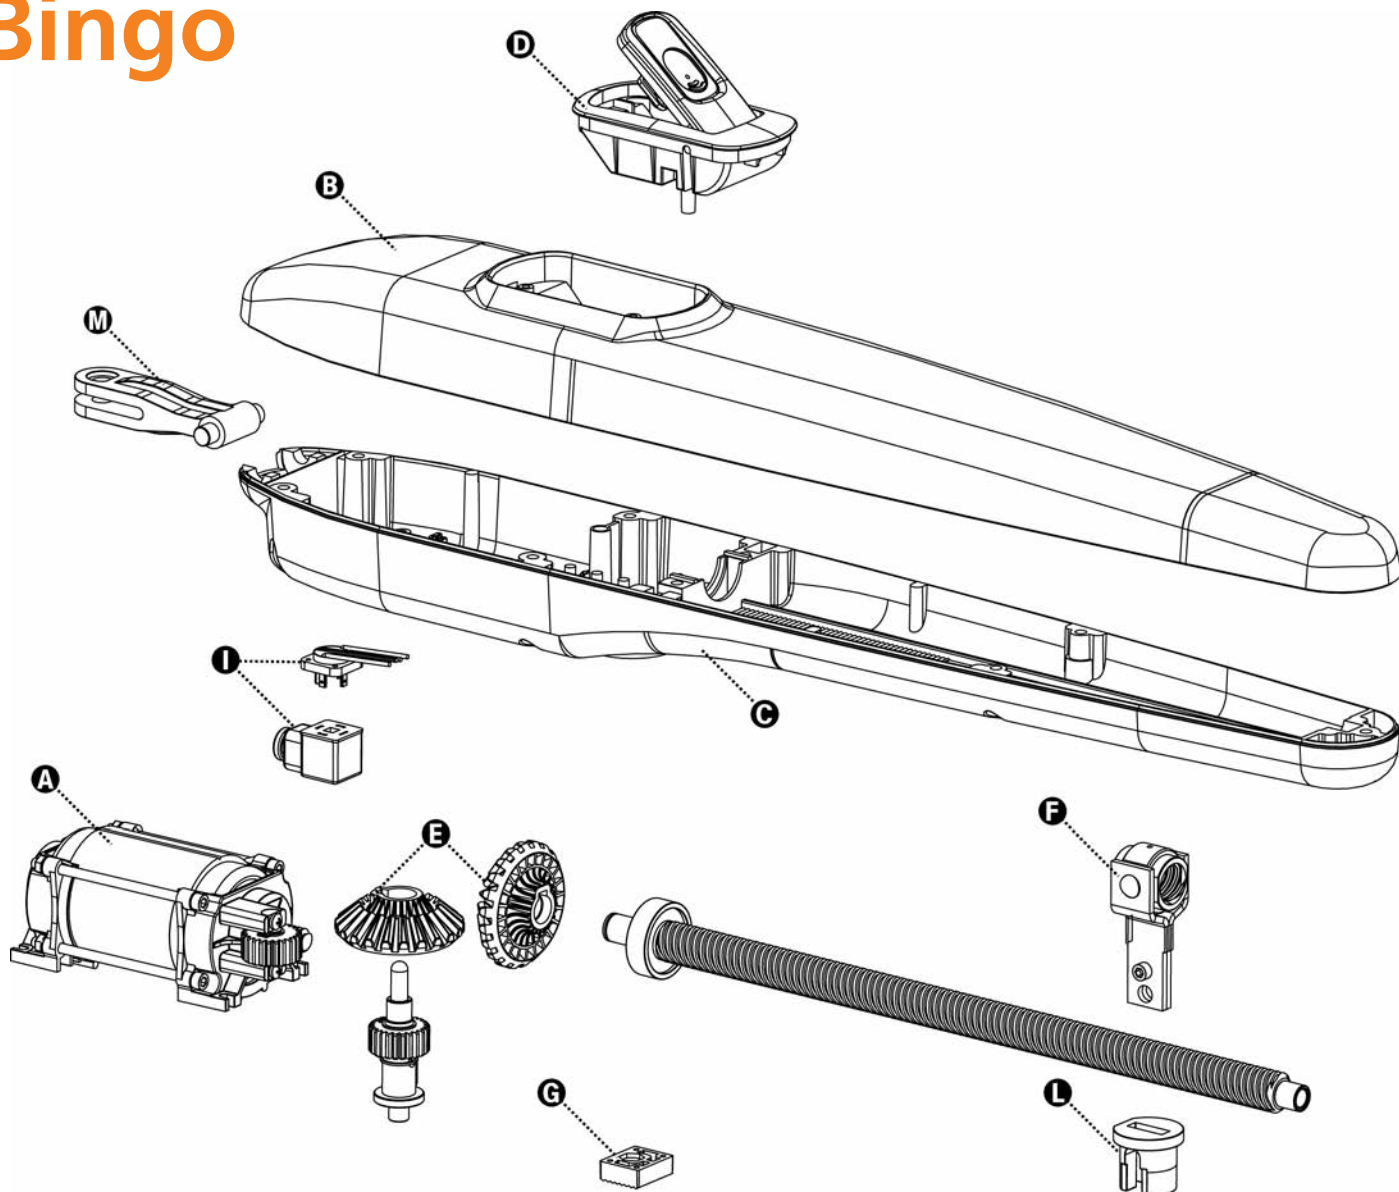

Bingo

	Code	Price
	172235 230V models	€ 136,00
A	172240 120V models	€ 138,00
	172236 24V models	€ 170,00
B	MAZ045 BINGO400 models	€ 60,00
	MAZ047 BINGO500 models	€ 60,00
C	MAZ044 BINGO400 models	€ 60,00
	MAZ046 BINGO500 models	€ 60,00
D	172248	€ 35,00
E	172249	€ 12,00

	Code	Price
F	172212	€ 60,00
G	MAZ011	€ 2,00
H	172250	€ 50,00
I	172251	€ 16,00
L	MAZ012	€ 4,00
M	MAZ048	€ 9,00
	ZIM109 Package	€ 5,00