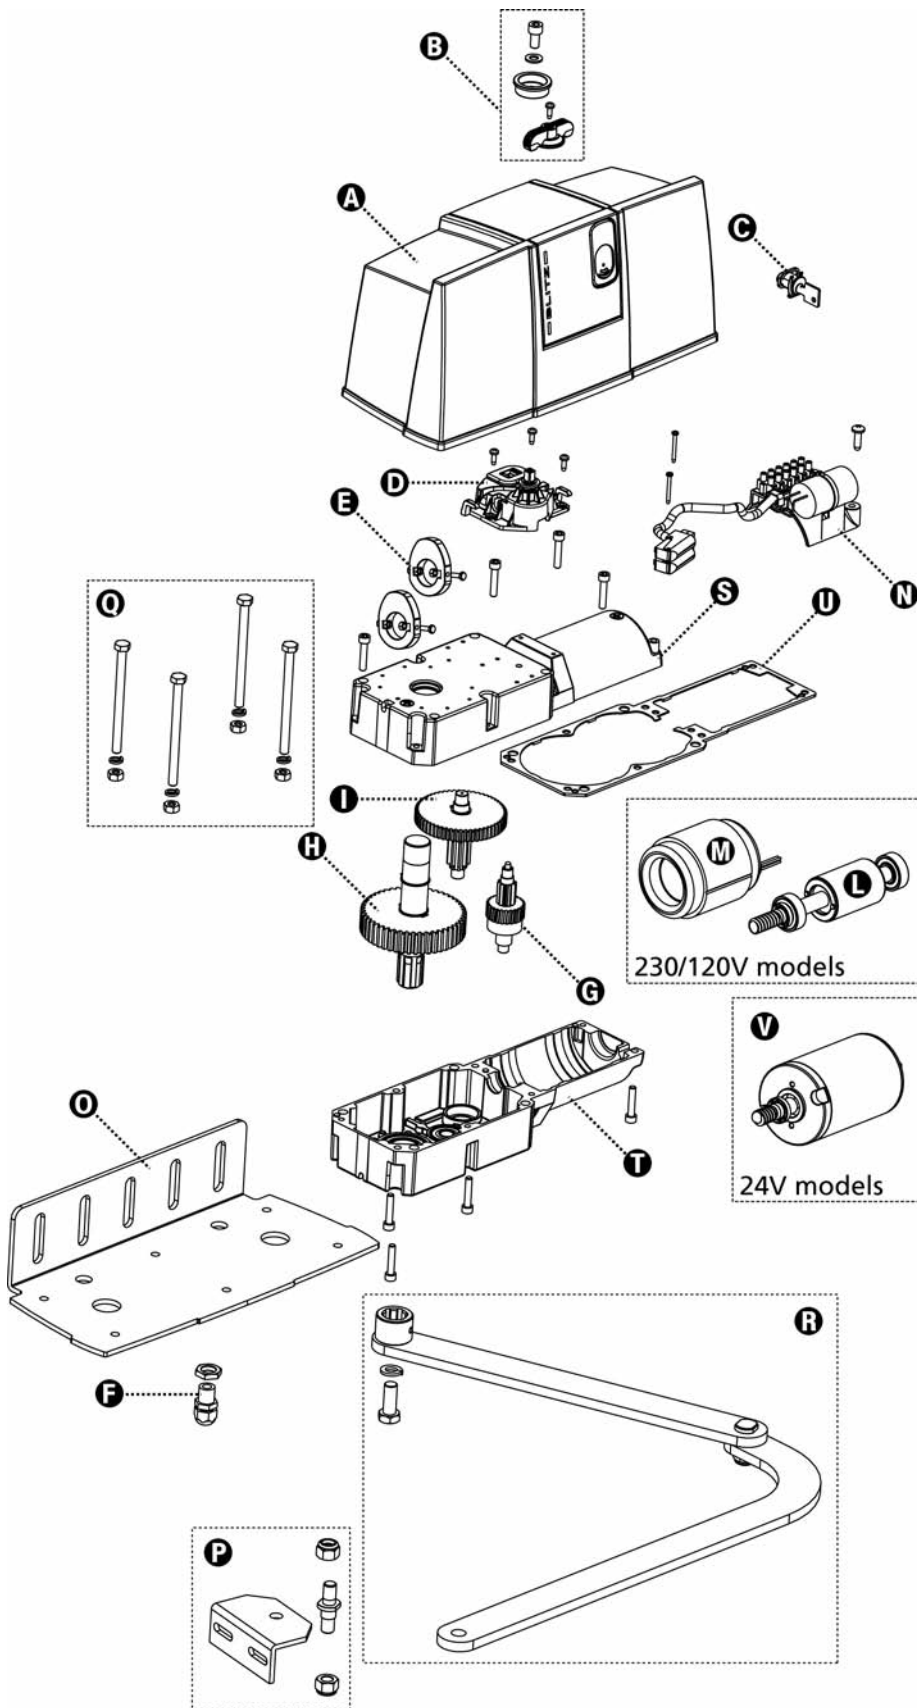

Code	Price
A	172224	€ 40,00
B	172225	€ 10,00
C	MCR002	€ 10,00
D	172226	€ 25,00
E	172414	€ 6,00
F	172227	€ 3,00
G	172412	€ 50,00
H	172232	€ 60,00
I	172411	€ 34,00
L	172409	€ 27,00
M	MLP002 230V models	€ 41,00
	MLP005 120V models	€ 45,00
N	CAB031 230V models	€ 25,00
	CAB032 120V models	€ 21,00
	CAB030 24V models	€ 23,00
O	MSM029	€ 45,00
P	172228	€ 23,00
Q	172229	€ 5,00
R	172230	€ 91,00
S	172231	€ 35,00
T	172233	€ 35,00
U	MPR026	€ 2,00
V	172415 24V models	€ 138,00
	ZIM108 Package	€ 5,00