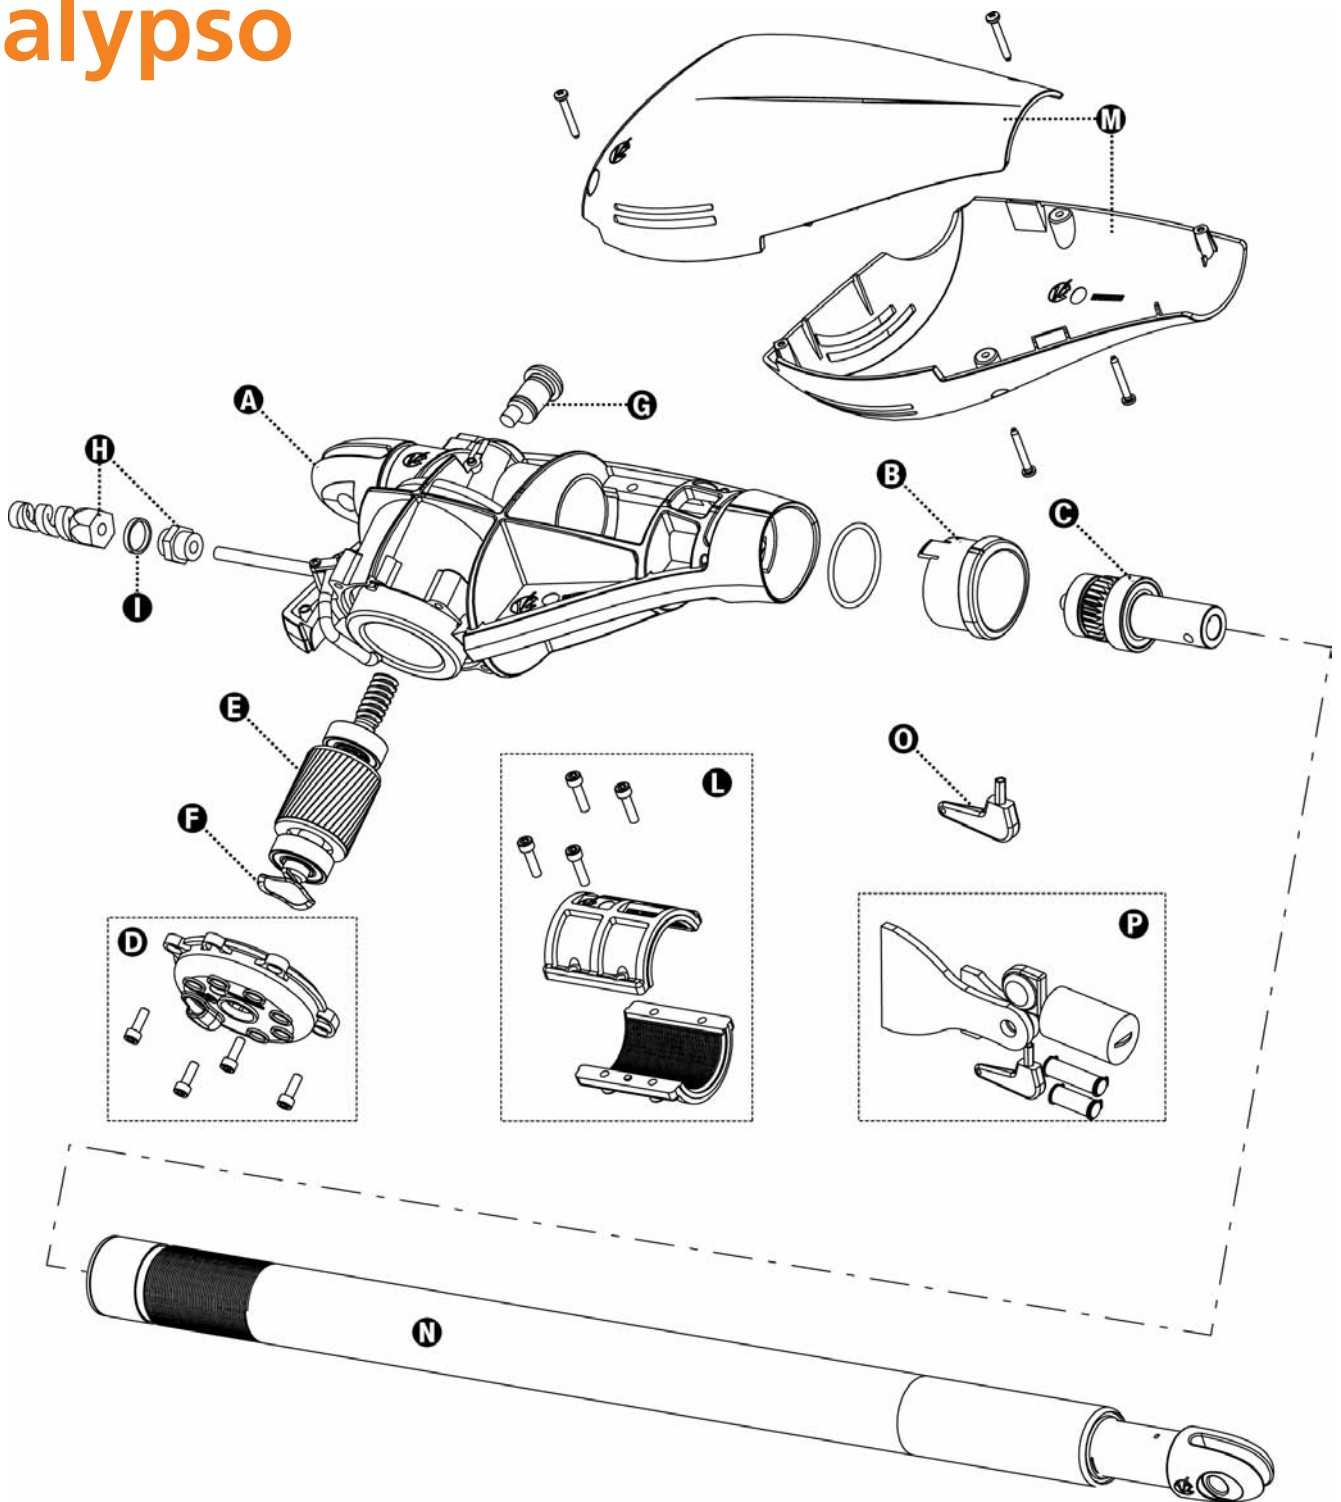

Calypso

	Code	Price
A	172220 230V models	€ 91,00
	172246 120V models	€ 90,00
B	MPR377	€ 2,00
C	172216	€ 50,00
D	172217	€ 3,00
E	172215	€ 22,00
F	MCD004	€ 2,50

	Code	Price
G	172223	€ 4,00
H	MCE059	€ 2,00
I	MPR144	€ 2,00
L	172221	€ 4,00
M	172218	€ 10,00
N	172213 CALYPSO400 models	€ 85,00
	172214 CALYPSO500 models	€ 88,00

	Code	Price
O	MPR017	€ 3,00
P	YKT042 230V models	€ 17,00
	YKT046 120V models	€ 17,00
	ZIM168 Package	€ 5,50