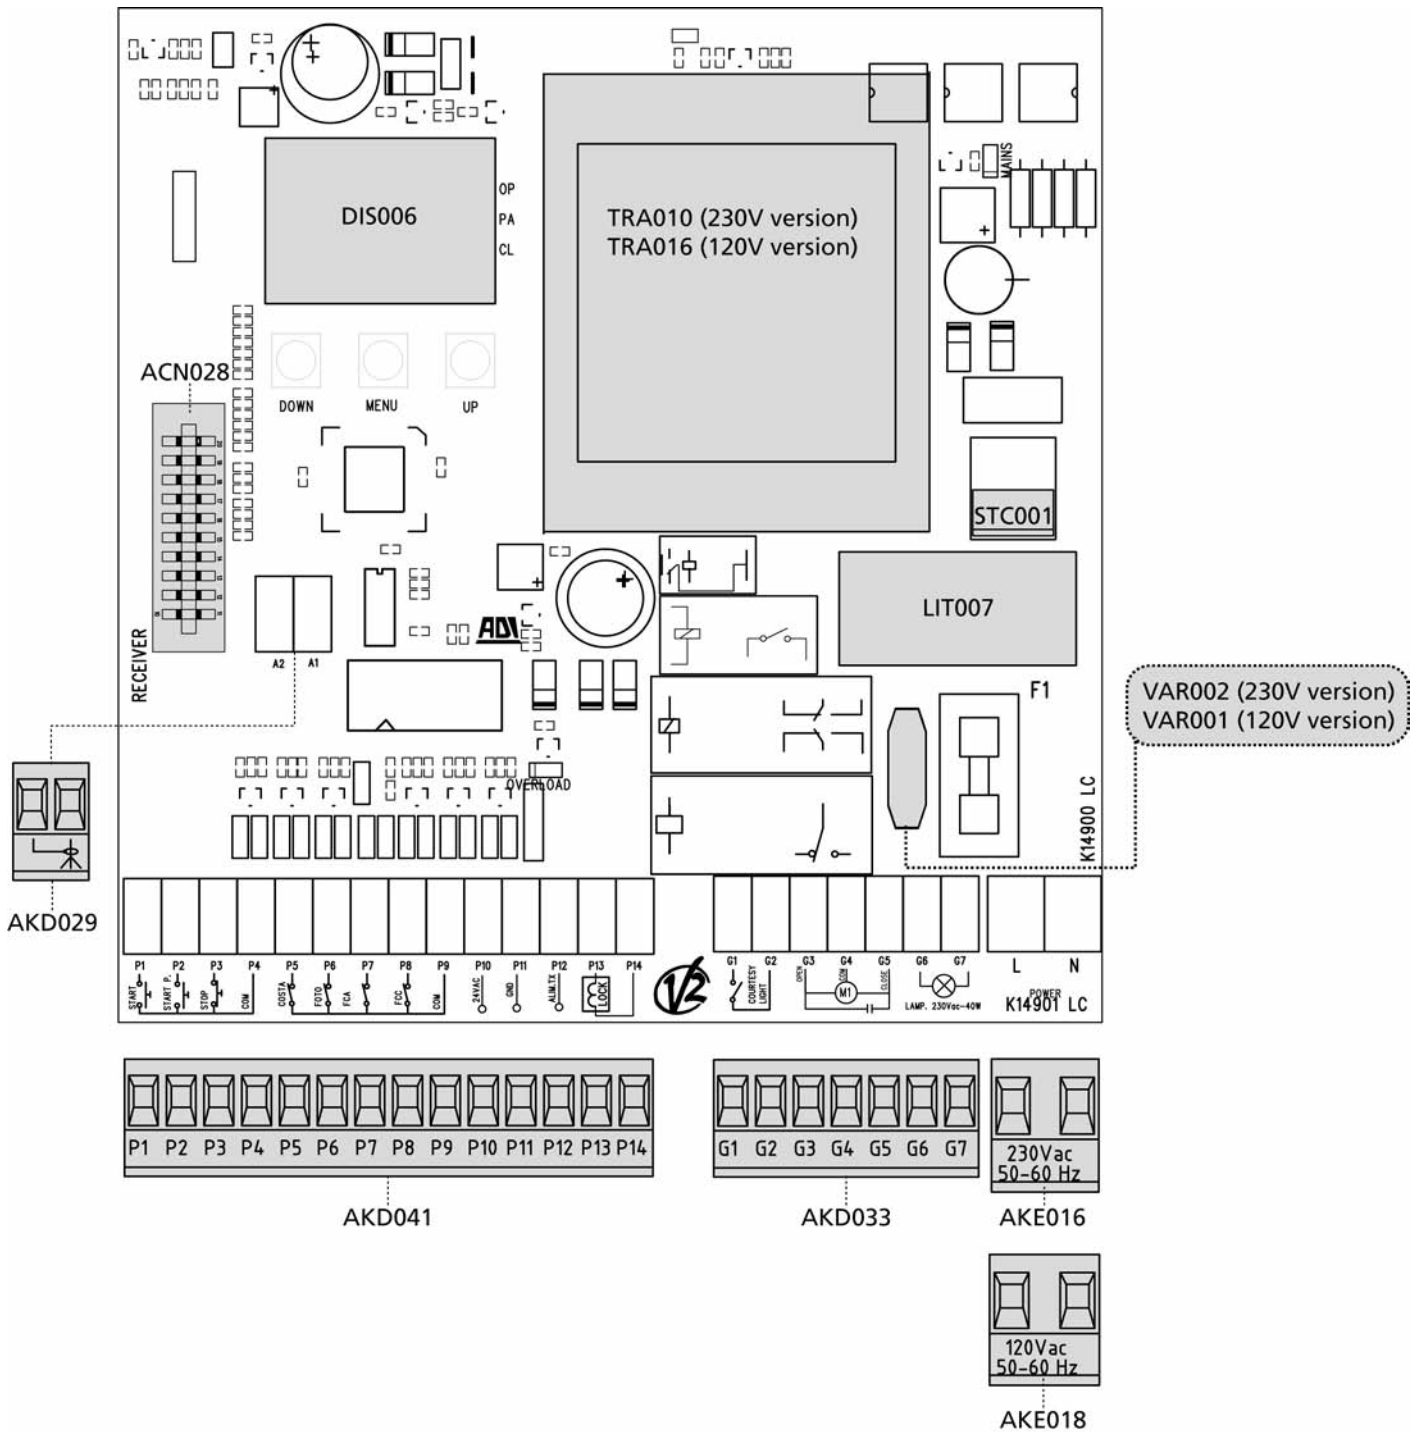

Code	Price
171230 - scheda elettronica 230V 230V electronic board	€ 123,00
171251 - scheda elettronica 120V 120V electronic board	€ 123,00
MCE026 - contenitore plastico plastic case	€ 12,50
ACN028	€ 2,00
AKD029	€ 2,00
AKD033	€ 2,00
AKD041	€ 4,00
AKE016	€ 2,00
AKE018	€ 2,00
DIS006	€ 3,50

Code	Price
LIT007	€ 3,00
STC001	€ 2,00
TRA010	€ 16,00
TRA016	€ 21,00
VAR001	€ 2,00
VAR002	€ 2,00