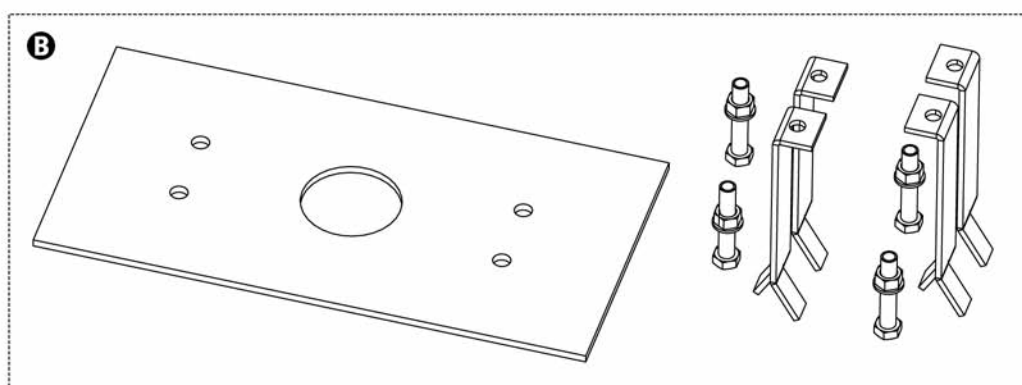

Hyperfor

	Code	Price
A	172323	€ 331,00
B	172322	€ 181,00
C	172324	€ 69,00
D	MCE092	€ 37,50
	ZIM186 Package	€ 43,00

CONTROL UNIT code	Price
12B018	€ 370,00