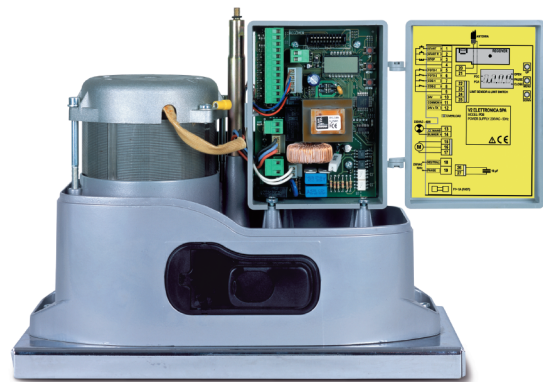

- 2 SILVER400 mozgató motor
- 1 PD7 digitális vezérlőegység
- 1 MT433 belső szuper-heterodin vevő
- 1 ANSGP433 antenna
- 2 HANDY4 négycsatornás adó
- 1 pár RIF50 fotocella
- 1 EGG220 villogó

KIT GOLD

**KÉSZLET MAX. 600 kg SÚLYÚ
TOLÓKAPUKHOZ**

**Két verzióban állnak
rendelkezésre, beépített
digitális vezérlőközponttal:**

KIT GOLD230V-D

Minden csomagban van:

- 1 GOLD230V-D elektromechanikus vezérlőszerkezet, HALL-elemes mágneses pályavég-érzékelőkkel és beépített PD8 digitális vezérlőközponttal
- 1 csatolt MR1 vevő
- 1 ANSGP433 antenna
- 2 HANDY4 négycsatornás adó
- 1 pár RIF50 fotocella
- 1 EGG220 villogó

KIT GOLD230V-DM

Minden csomagban van:

- 1 GOLD230V-DM elektromechanikus vezérlőszerkezet, szokványos mágneses pályavég-érzékelőkkel és beépített PD8-M digitális vezérlőközponttal
- 1 csatolt MR1 vevő
- 1 ANSGP433 antenna
- 2 HANDY4 négycsatornás adó
- 1 pár RIF50 fotocella
- 1 EGG220 villogó

KIT JET650

**24 V-OS KÉSZLET A
SZEKCIONÁLT, ILLETVE A
RUGÓS ÉS A MAX. 65 kg
ELLENSÚLLYAL
RENDELKEZŐ
BILLENŐKAPUKHOZ.**

KIT JET650

Minden csomagban van:

- 1 beépített és vevővel ellátott vezérlőközponttal rendelkező JET650 reduktor
- 2 HANDY4 modellű, 4 csatornás, 433,92 MHz-en működő UGRÓKÓDOS távvezérlő
- 3 db. 1 m hosszú vezetősín modul, rögzítő elemekkel