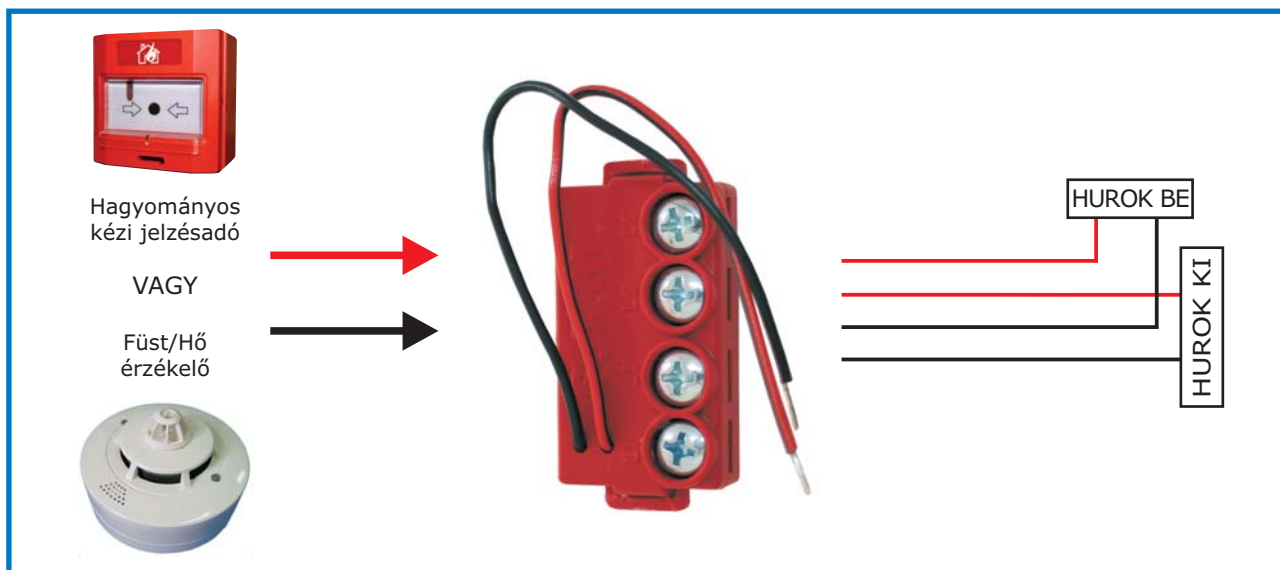

## Öncímző modul

Ez a kicsi, alacsony árú modul a hagyományos érzékelőknek címet biztosít, kézi címző egység vagy DIP kapcsoló használata nélkül. A SAM egyszerűen hozzáköthető a hagyományos érzékelőhöz és az érzékelő címét az üzembe helyezés és a tesztelés közben a JUNO-NET vagy a JUNIOR központ automatikusan rendeli a SAM-hez.

A SAM alapú rendszerek lehetővé teszik a hurok leágazásokat és felügyelik a hurokszakadást és a fej eltávolítását is. A SAM ideális az alacsony költségvetésű átalakításokhoz, ott, ahol a tűz érzékelésére szükség van, de egy teljesen analóg rendszer illesztésének költsége túl magas lenne. A SAM szintén alkalmas az alacsony költségvetésű telepítésekhez, ott, ahol 4-8 zónás hagyományos rendszer is alkalmazható lenne. Ez egy további lehetőséget biztosít a kábel megspórolására egy címezhető rendszerrel és a hurok hangjelzők támogatásával, úgy, hogy közben az analóg címezhető érzékelők külön költségével nem kell számolni.

Kompatibilis a legtöbb hagyományos érzékelővel. A SAM egy teljesen zárt műanyag dobozban van, diszkrét külsővel rendelkezik és könnyű csatlakoztatni az érzékelő aljzatához.

Technikai részletek	
Feszültség	Huroktáplált 17 V – 30 V DC
Hurokáram – nyugalmi	1,1 mA
Hurokáram – riasztási	12 mA
Címtartomány	1-125
Védelmi kategória	IP44
Maximális kábelméret	2,5 mm <sup>2</sup>
Maximális páratartalom	95% RH lecsapódásmentes
Működési hőmérséklet	0 °C – 40 °C
Méret	48 (Ho) x 24 (Szé) x 10 (Ma) mm
Súly	18 g
Rendelési kód	
SAM	Öncímző modul