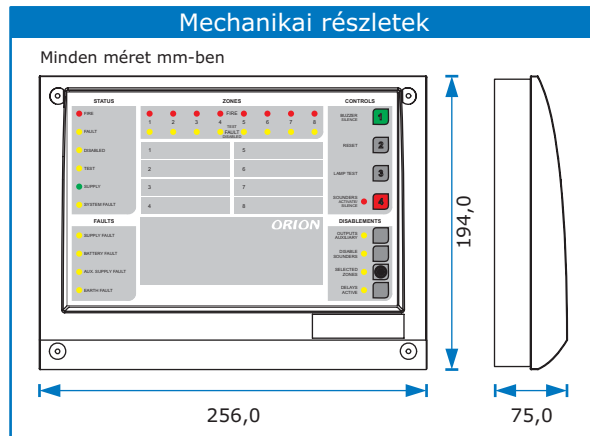

# ORION MINI REP

2 színben rendelhető ○ ●

Az **ORION MINI REP** távoli ellenőrzési lehetőséget, rendszer állapot jelzést valamint folyamatos felügyelhetőséget biztosít. Kijelzi az összes tüzet, hibát, tesztelést és kikapcsolást. A felhasználó elérheti az 1-es, 2-es felhasználói szintű funkciókat. Megfelel az EN52 2. részének. A jelzések és az irányítási funkciók a Repeateren és az Orion tűzjelző központon ugyanúgy jelennek meg. A kettes szintű hozzáférési kód négy számjegyű (ugyanaz a kód, mint a főközpont).

Magába foglal egy RS-232-es illesztőegységet. Ez az egység szintén kompatibilis az összes GFE standard adat hurok illesztőegységgel, amelyek így lehetővé teszik az Orion Mini Rep központ hozzáillesztését egy ORION hagyományos központhoz 4 különböző illesztési technika használatával:

- RS-232
- RS-485
- Optikai szál
- TCP/IP (speciálisan az Orion hagyományos rendszerhez)

Maximum 4 Orion Mini Rep központ kapcsolható egy egyedülálló Orion hagyományos tűzjelző központhoz. Amikor az RS-232-es illesztőegységet használjuk akkor csak egy Repeater központ tudja a rendszer ellenőrzését, és kijelzését is biztosítani. A fennmaradó Repeater központok már csak a rendszer állapot kijelzését képesek mutatni. Abban az esetben amennyiben több mint egy Orion Mini Rep központból szeretnék a rendszer irányítását elvégezni, akkor a többi illesztési technikát kell használni.

Technikai részletek	ORION MINI REP
Feszültség	28 V DC névleges az Orion segéd tápellátás kimenetről
Áramfelvétel	40 mA
Csatlakozások	Tápellátás +, -, TX és RX
Repeater hálózat	RS-232 – 1 kijelző, vezérlő és 3 kijelző, RS-485, Optikai szál, TCP/IP maximum – 4 kijelző és vezérlő
Maximális páratartalom	95% RH lecsapódásmentes
Működési hőmérséklet	0 °C – 50 °C
Méret	256,0 (Ho) x 194,0 (Szé) x 75,0 (Ma) mm
Súly	1,4 Kg