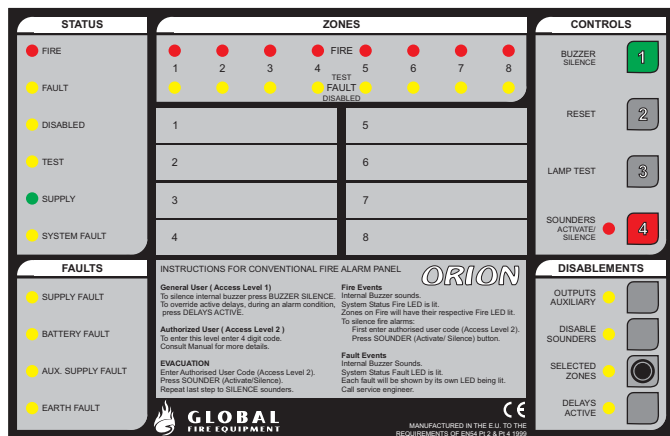

# ORION MINI REP

2 színben rendelhető ○ ●

Az **ORION MINI REP** távoli ellenőrzési lehetőséget, rendszer állapot jelzést valamint folyamatos felügyelhetőséget biztosít. Kijelzi az összes tüzet, hibát, tesztelést és kikapcsolást. A felhasználó elérheti az 1-es, 2-es felhasználói szintű funkciókat. Megfelel az EN52 2. részének. A jelzések és az irányítási funkciók a Repeateren és az Orion tűzjelző központon ugyanúgy jelennek meg. A kettes szintű hozzáférési kód négy számjegyű (ugyanaz a kód, mint a főközpont).

Magába foglal egy RS-232-es illesztőegységet. Ez az egység szintén kompatibilis az összes GFE standard adat hurok illesztőegységgel, amelyek így lehetővé teszik az Orion Mini Rep központ hozzáillesztését egy ORION hagyományos központhoz 4 különböző illesztési technika használatával:

- RS-232
- RS-485
- Optikai szál
- TCP/IP (speciálisan az Orion hagyományos rendszerhez)

Maximum 4 Orion Mini Rep központ kapcsolható egy egyedülálló Orion hagyományos tűzjelző központhoz. Amikor az RS-232-es illesztőegységet használjuk akkor csak egy Repeater központ tudja a rendszer ellenőrzését, és kijelzését is biztosítani. A fennmaradó Repeater központok már csak a rendszer állapot kijelzését képesek mutatni. Abban az esetben amennyiben több mint egy Orion Mini Rep központból szeretnék a rendszer irányítását elvégezni, akkor a többi illesztési technikát kell használni.

Technikai részletek	ORION MINI REP
Feszültség	28 V DC névleges az Orion segéd tápellátás kimenetről
Áramfelvétel	40 mA
Csatlakozások	Tápellátás +, -, TX és RX
Repeater hálózat	RS-232 – 1 kijelző, vezérlő és 3 kijelző, RS-485, Optikai szál, TCP/IP maximum – 4 kijelző és vezérlő
Maximális páratartalom	95% RH lecsapódásmentes
Működési hőmérséklet	0 °C – 50 °C
Méret	256,0 (Ho) x 194,0 (Szé) x 75,0 (Ma) mm
Súly	1,4 Kg