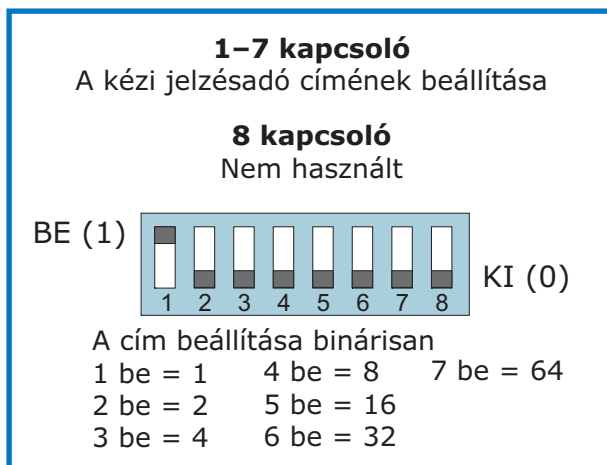

MCPA-KAC

Címezhető kézi jelzésadó

Az MCPA-KAC egy analóg címezhető kézi jelzésadó, amely úgy lett megtervezve, hogy megfeleljen az EN-54 11. részének és kompatibilis legyen az összes címezhető GFE központtal.

A megerősített kommunikációs mechanizmusával a tipikus válaszidő az egy hurkon lévő kézi jelzésadók számától függően megközelítőleg egy másodperc.

A kétszínű LED zölden villog, ha a központ lekérdezi az eszközt, és pirosan világít, ha az eszköz riasztásban van. A LED vezérlését a központ végzi, ezáltal azonnali választ ad az eszköz arról is, hogy a riasztást a központ fogadta, és feldolgozta. Az egyedi címeket (akár 125) a 8 DIL kapcsoló segítségével lehet beállítani.

Az eszköz lehet felületre, illetve süllyesztve szerelt. Aktiválás után a hozzá tartozó kulccsal könnyen alaphelyzetbe állítható. Opcionálisan egy forgatható takarólapot is rendelhet, amely megvédi a kioldó részt a véletlen aktiválástól, és csökkenti a szándékos rosszindulatú aktiválásokat azáltal, hogy az eszköz aktiválásához két műveletet kell végrehajtani.

Technikai részletek	
Feszültség	Huroktáplált 17–30 V DC
Áramfelvétel – nyugalmi	500 µA
Áramfelvétel – az eszközök riasztásban	3,5 mA – riasztás LED világít
Kábelméret	0,5–2,5 mm ²
Maximális eszközsám a hurkon	30
Szín / Burkolat anyaga / Védelem	Piros / ABS tűzgátló 94V0 / IP24
Működési hőmérséklet / Max. páratartalom	0 °C – 50 °C / 95% RH lecsapódásmentes
Méret/Súly	93,0 (H) x 89,0 (W) x 59,5 (D) mm / 160 g
Rendelési kód	
MCPA-KAC	KAC címezhető kézi jelzésadó