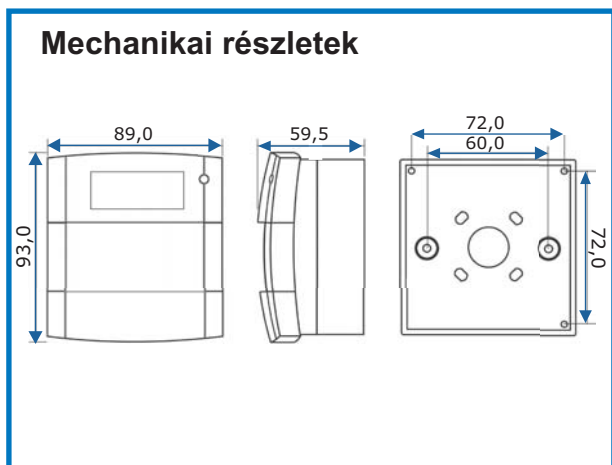

MCPA-KAC

Címezhető kézi jelzésadó

Az MCPA-KAC egy analóg címezhető kézi jelzésadó, amely úgy lett megtervezve, hogy megfeleljen az EN-54 11. részének és kompatibilis legyen az összes címezhető GFE központtal.

A megerősített kommunikációs mechanizmusával a tipikus válaszidő az egy hurkon lévő kézi jelzésadók számától függően megközelítőleg egy másodperc.

A kétszínű LED zölden villog, ha a központ lekérdezi az eszközt, és pirosan világít, ha az eszköz riasztásban van. A LED vezérlését a központ végzi, ezáltal azonnali választ ad az eszköz arról is, hogy a riasztást a központ fogadta, és feldolgozta. Az egyedi címeket (akár 125) a 8 DIL kapcsoló segítségével lehet beállítani.

Az eszköz lehet felületre, illetve süllyesztve szerelt. Aktiválás után a hozzá tartozó kulccsal könnyen alaphelyzetbe állítható. Opcionálisan egy forgatható takarólapot is rendelhet, amely megvédi a kioldó részt a véletlen aktiválástól, és csökkenti a szándékos rosszindulatú aktiválásokat azáltal, hogy az eszköz aktiválásához két műveletet kell végrehajtani.

Technikai részletek	
Feszültség	Huroktáplált 17–30 V DC
Áramfelvétel – nyugalmi	500 µA
Áramfelvétel – az eszközök riasztásban	3,5 mA – riasztás LED világít
Kábelméret	0,5–2,5 mm ²
Maximális eszközsám a hurkon	30
Szín / Burkolat anyaga / Védelem	Piros / ABS tűzgátló 94V0 / IP24
Működési hőmérséklet / Max. páratartalom	0 °C – 50 °C / 95% RH lecsapódásmentes
Méret/Súly	93,0 (H) x 89,0 (W) x 59,5 (D) mm / 160 g
Rendelési kód	
MCPA-KAC	KAC címezhető kézi jelzésadó