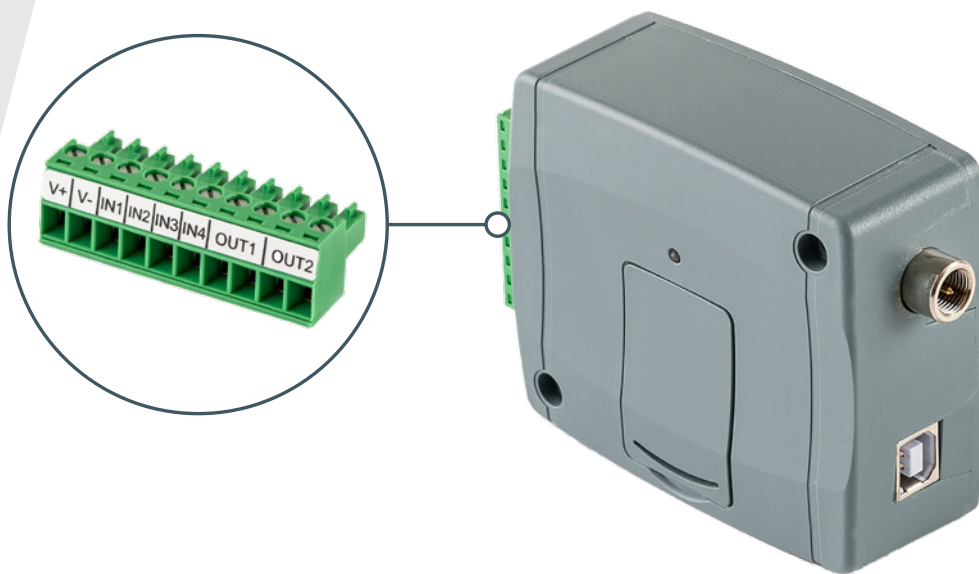

## Gate Control eszközök

**BASE**

**PRO**

# Gate Control BASE

## 1000 felhasználós hanghívás alapú távvezérlő elektromos kapukhoz és sorompókhoz

Mobiltelefonról díjmentes hívással vezérelhető kapunyitó. USB-n, IP-n, vagy SMS-ben történő könnyű programozási lehetőség. A **Gate Control BASE** termék használatával nincs többé távolsági korlát!

A **Gate Control BASE** 4G változatban érhető el, és 1000 felhasználót támogat.