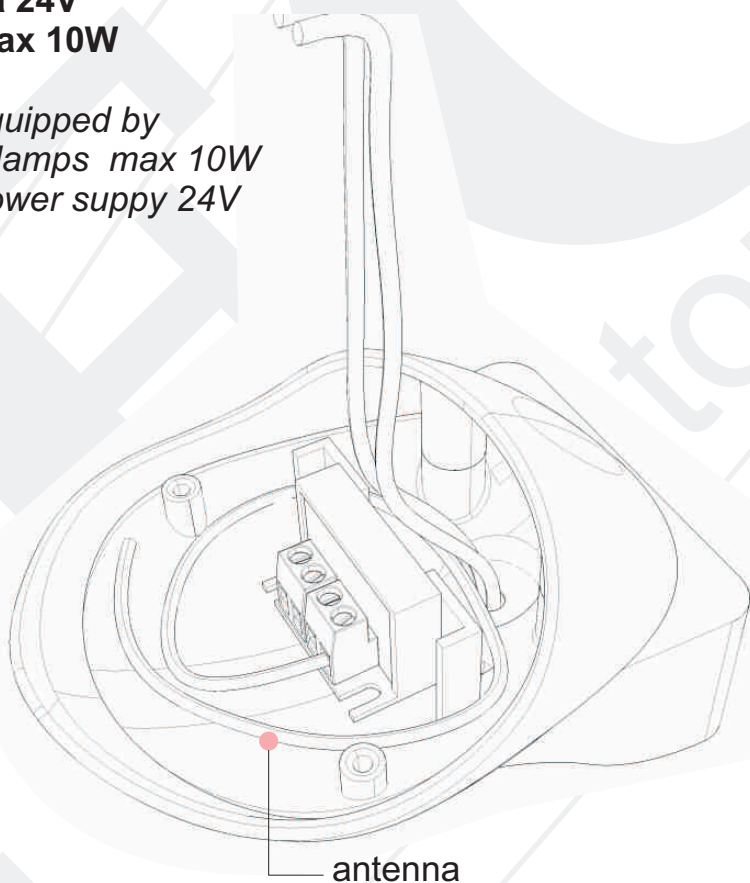

LMPOU5T

Lampeggiatore ONE UP

**equipaggiato
con 2 lampade
da 24V
max 10W**

*equipped by
2 lamps max 10W
power supply 24V*

antenna

TECNO
automazione

www.tecnoautomazione.com