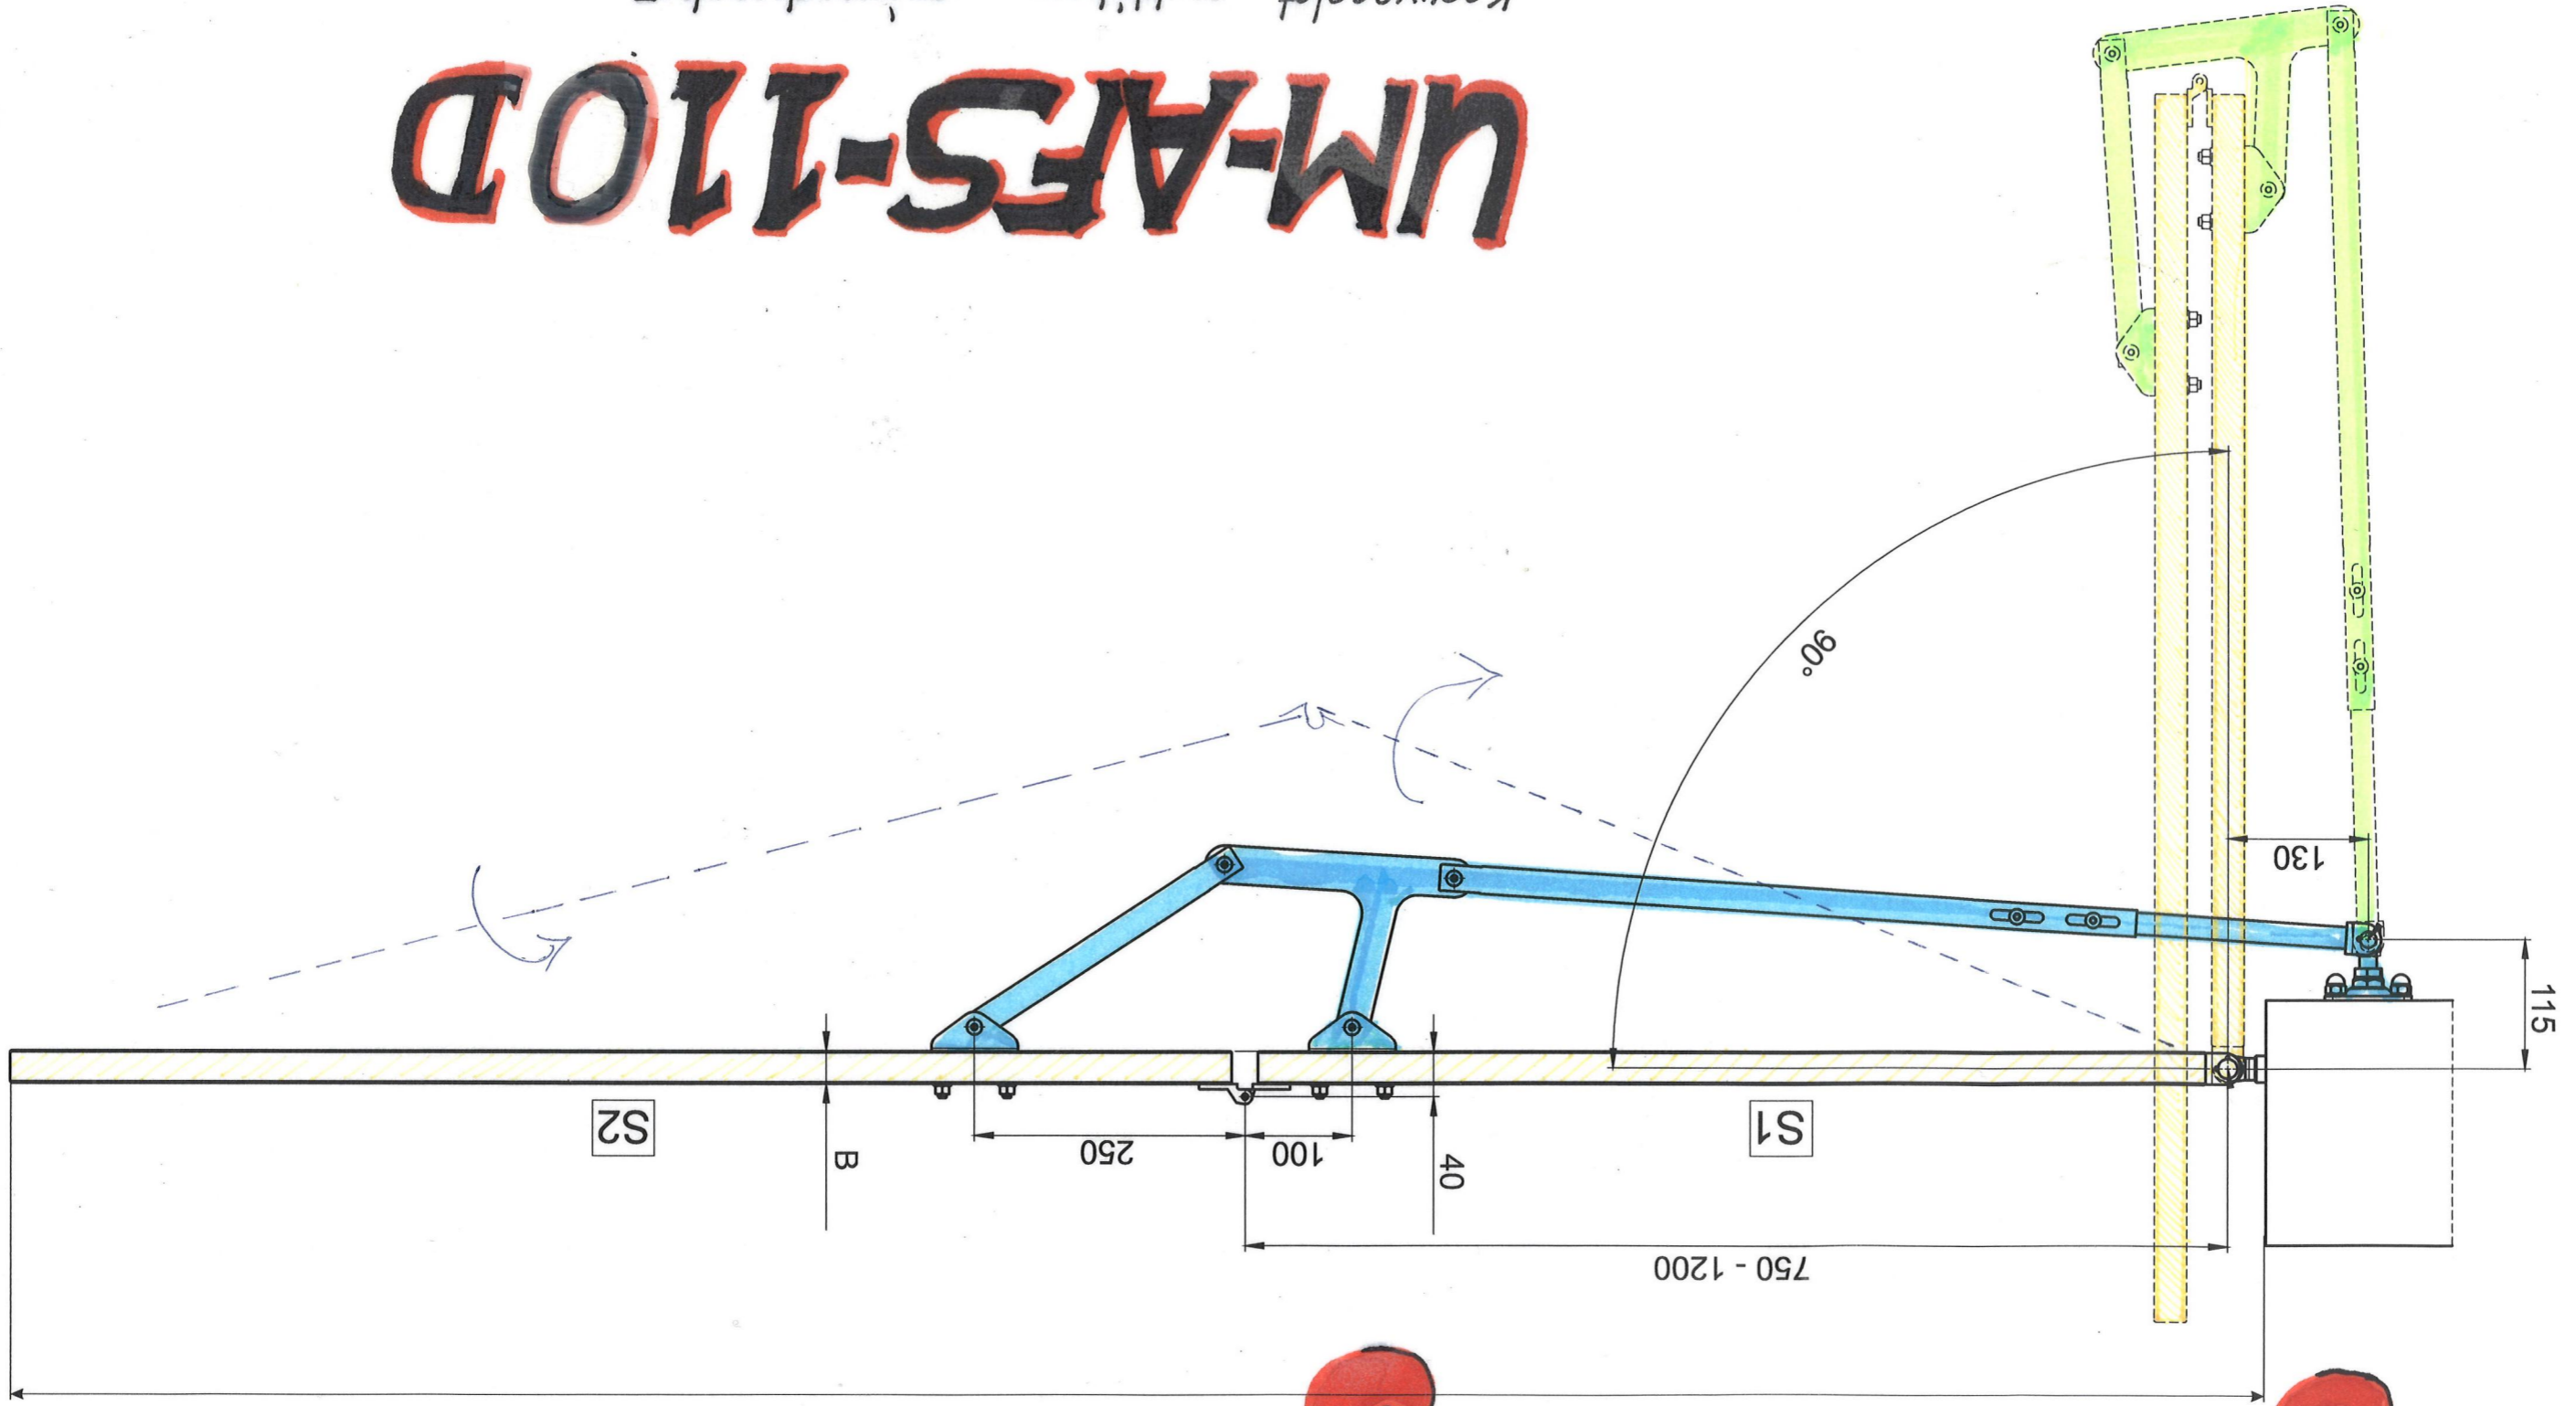

UM-AFS-110D

kapuvasalat csuklókaros szárnyaskapuhoz
segéd - mozgatókar

Újdonseg i