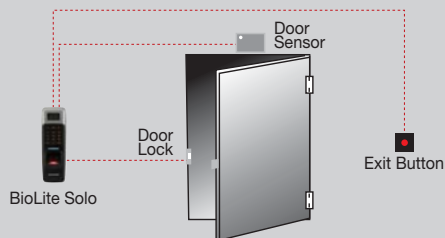

suprema BioLite Solo

아웃도어형 지문인식 출입통제기

특징

- 방수, 방진 기능으로 옥외 설치 가능 (IP65 등급)
- LCD와 키패드를 이용한 간편한 조작과 설정
- 세계 1위 슈프리마 지문인식기술 (FVC2004, FVC2006 No.1)
- 다양한 온도에서의 사용을 위한 LCD 보호 히터 내장
- 간편한 설치를 위한 Lock 제어용 릴레이 내장
- 보안성을 높이기 위한 분리형 릴레이(Secure I/O) 연동 (옵션)

시큐어 I/O

- 바이오라이트 솔로와 암호화된 통신으로 보안성 강화
- Lock 제어와 입출력 확장을 위한 분리형 컨트롤러

- 16MHz 8비트 마이크로프로세서
- 4개의 디지털 입력과 2개의 릴레이 출력
- 제품 크기 : 143 × 82 × 35 mm (가로 × 세로 × 높이)

사양

CPU	400MHz DSP
지문 센서	500dpi 광학 센서
지문 저장 용량	200개 지문인식정보
인증 속도	1초 이내
운영 방법	지문, 비밀번호, 지문+비밀번호
방수 방진 등급	IP65 Class
내부 릴레이	Deadbolt, EM lock, Door strike, 자동문 용
TTL 입력	Exit 버튼 및 문열림감지 스위치용 2포트
LCD	128 × 64 픽셀 black & white
키패드	3x4 숫자키 + 3가지 네비게이션 키
사용자 인터페이스	다양한 색상과 음향의 컬러 LED와 버저
로그 용량	5,000개의 이벤트
동작 전원	12V DC
제품 크기	60 × 185 × 40mm (가로 × 세로 × 높이)

시스템 구성도

1) 독립형(일반)