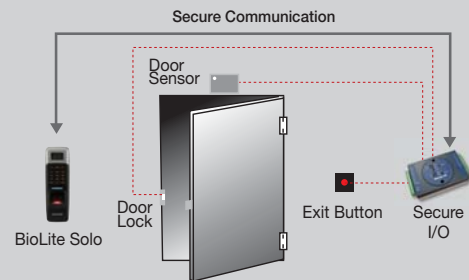

2) 독립형(보안)

Suprema Inc.

(주) 슈프리마 경기도 성남시 분당구 정자동 파크뷰 오피스타워 16층
회사 홈페이지 www.suprema.co.kr 제품홈페이지 www.biostation.co.kr
온라인 고객센터 sales@suprema.co.kr 구입문의 031-783-4510