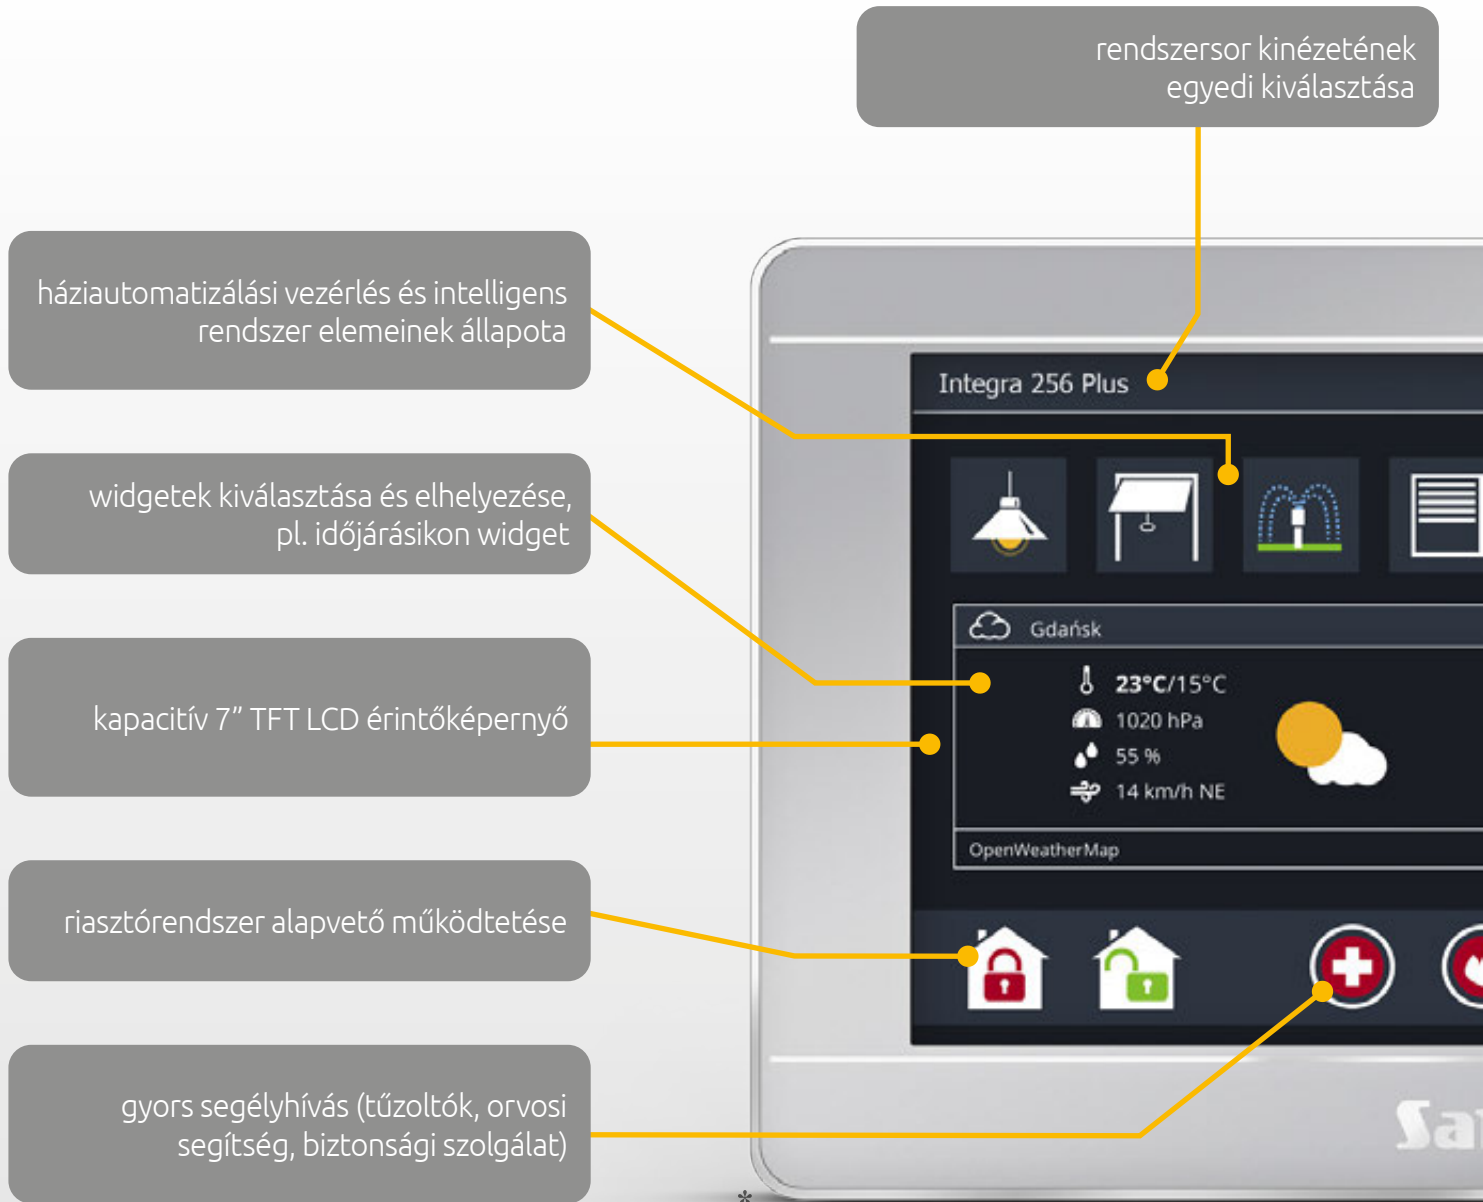

# INT-TSI

érintőképernyős kezelő

intelligens riasztórendszer  
vezérlőközpont

[www.satel.eu](http://www.satel.eu)

# Intelligens riasztórendszer

RUGALMAS ÉS SOKOLDALÚ BEÁLLÍTÁS • BIZTONSÁGOS ÉS KÉNYELMES ÉLET

riasztórendszer alapvető állapotinformációihoz történő könnyű hozzáférés

felhasználó igényei által témák szerint csoportosított funkciók közötti könnyű navigálást biztosító könnyjelző eszköztár

belső és épületen kívüli hőmérséklet megjelenítése

rendszer működtetését, a hagyományos INTEGRA vezérlőpanelhez hasonló módon lehetővé tevő terminál mód

külső kamerák előnézeti képei

egyedi felhasználói illesztőkhöz történő hozzáférés

Az INTEGRA vezérlőpanelekre alapozott fejlett és modern riasztórendszerek által biztosított lehetőségek megfelelő vezérlési módszereket tesznek szükségessé. Az INT-TSI kezelő az ilyen riasztórendszerek kezelésében új minőséget mutat be.