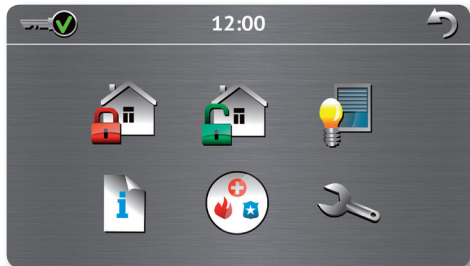

Satel®

ÉRINTŐKÉPERNYŐS KEZELŐ

INT-TSG

Biztonság és kényelem az ujjhegyében

INT-TSG

érintőképernyős kezelő

A kicsi és elegáns kialakítás modern és hagyományos enteriőr esetén is biztosítja az **INT-TSG** tökéletes környezetbe illeszkedését.

Az INTEGRA központokra alapozott riasztórendszer számos a biztonsághoz és kényelemhez kapcsolódó tulajdonsággal rendelkezik. A fejlett háziautomatizálási képességek használatának egyik alkalmazása lehet a világításszabályozás, redőnyök, fűtés-hűtés rendszerek és automatikus kerti öntözőrendszerek az automatikus és intelligens vezérlésének köszönhető energia-megtakarítás. Ezekhez a fejlett funkciókhoz történő egyszerű hozzáférés, továbbá a folyamatos, az okostelefonokból és táblagépekből ismerős, érintőképernyős felhasználói felület kifejlesztésének piaci igénye szükségessé tette egy teljesen új felhasználó felület kialakítását. Mindezen kívánalmakra az **INT-TSG** a tökéletes válasz, minthogy a biztonságot és háziautomatizálást egyesítő rendszerek felhasználói számára a kényelmes és ösztönös mindennapi működtetés megoldását keresi.

Az INT-TSG

A rendszer **INT-TSG**-vel történő napi működtetése nagyon könnyű és felhasználóbarát. A főképernyő ikonjai lehetővé teszik a riasztórendszer leghasznosabb funkcióinak, mint pl. készenléti állapot be- és kikapcsolásának vagy események, hibák megjelenítésének elérését.

Lehetséges az állapotképernyőn megjelenítendő tartalom, például rendszerállapot-jelzők vagy más egyéb információk telepítő általi meghatározása. Az új eszköz továbbá biztosítja a felhasználó ízlésének megfelelő háttérkép kiválasztását is.