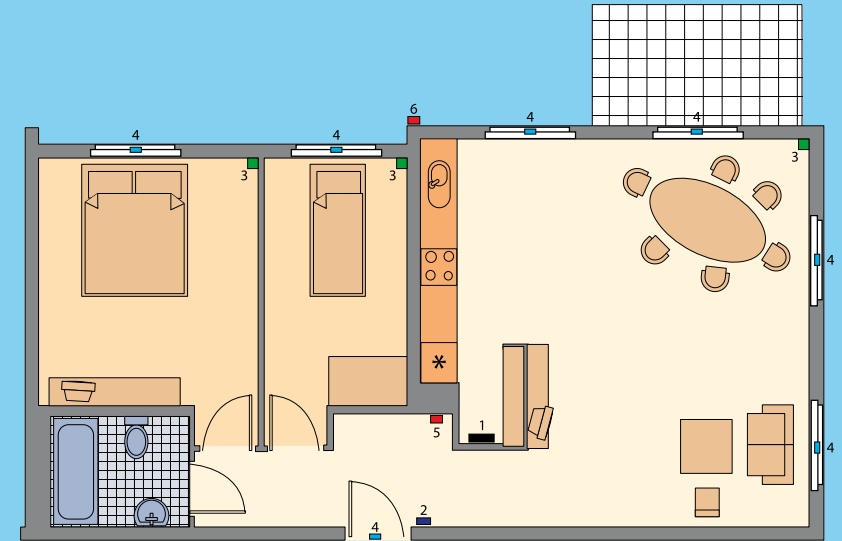

Riasztórendszer háromszobás lakáshoz

Lakásokhoz és kisebb méretű házakhoz ideális a rendszer jövőbeni kibővítésének lehetőségét biztosító VERSA 10 vezérlőpanelre alapozott biztonságrendszer. Lehetővé teszi a felügyeleti szolgálattal történő kommunikációt és a tulajdonos közvetlen telefonos (hangüzenettel) és SMS értesítéssel történő értesítését. Biztonságot és nyugalmat biztosít a felhasználók számára. Vitathatatlan előnye az egyszerű és könnyű működtetés és különösen a vezeték nélküli eszközök használatának lehetősége.

Mintakilakítás

1. **VERSA 10** vezérlőpanel
2. **VERSA-LCDM-WH** kezelő
3. **AQUA Plus** mozgásérzékelő
4. **K-1** mágneses kontaktus
5. **SPW-220 R** beltéri sziréna
6. **SP-4003 R** kültéri sziréna