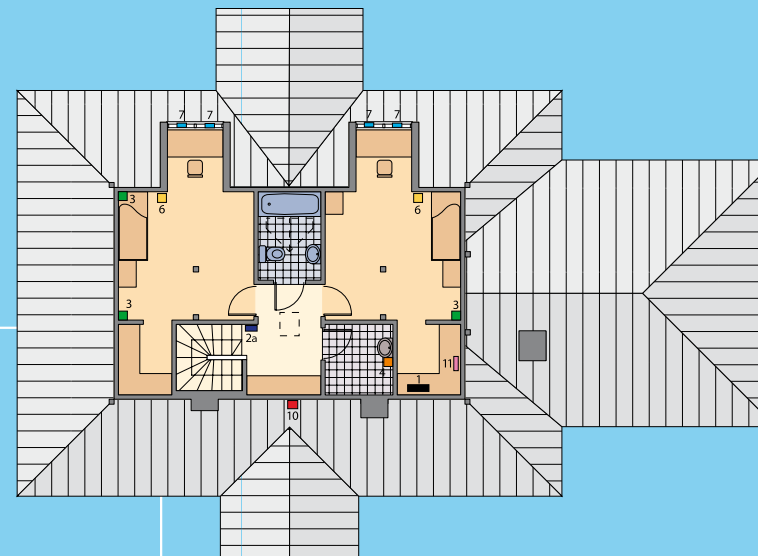

Riasztórendszer nagyméretű családiházhoz

Az INTEGRA 128-WRL vezérlőpanelen alapuló biztonsági riasztórendszer eszközeinek sokoldalúsága nem csak behatolás- és pánikjelző rendszerekben történő felhasználás lehetőségét biztosítja, hanem beléptetésvezérlő és intelligens épületvezérlési rendszerekben is. A fentiekben túl a vezérlőpanel fő előnye mind a vezetékes, mind a vezeték nélküli eszközök használatának szabadsága. A beépített GSM/GPRS kommunikátor bármilyen körülmények között megbízható kommunikációt biztosít, míg a további ETHM-1 Plus modul a rendszer Interneten keresztüli vagy mobiltelefonról történő vezérlésének lehetőségét nyújtja.

Mintakialakítás

1. **INTEGRA 128-WRL** vezérlőpanel
  2. **INT-TSI / INT-TSG** kezelő
  3. 2a. **INT-SF** partíciókezelő
  3. **APD-100** mozgásérzékelő
  4. **AFD-100** vízkiömlés érzékelő
  5. **SILVER** duáltechnológiás mozgásérzékelő
  6. **DG-1 TCM** altatógáz érzékelő
  7. **AMD-101** vezeték nélküli duáltechnológiás mágneses kontaktus
  8. **S-4** mágneses kontaktus
  9. **SPW-220 R** beltéri sziréna
  10. **SP-4003 R** kültéri sziréna
2. **opcionálisan:**
11. **ETHM-1 Plus** TCP/IP kommunikátor