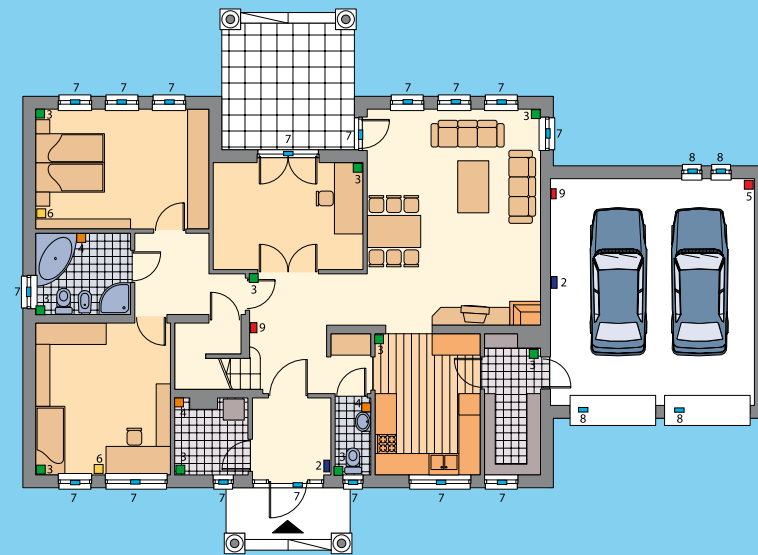

Riasztórendszer nagyméretű családiházhoz

Az INTEGRA 128-WRL vezérlőpanelen alapuló biztonsági riasztórendszer eszközeinek sokoldalúsága nem csak behatolás- és pánikjelző rendszerekben történő felhasználás lehetőségét biztosítja, hanem beléptetésvezérlő és intelligens épületvezérlési rendszerekben is. A fentiekben túl a vezérlőpanel fő előnye mind a vezetékes, mind a vezeték nélküli eszközök használatának szabadsága. A beépített GSM/GPRS kommunikátor bármilyen körülmények között megbízható kommunikációt biztosít, míg a további ETHM-1 Plus modul a rendszer Interneten keresztüli vagy mobiltelefonról történő vezérlésének lehetőségét nyújtja.

Mintakialakítás

1. **INTEGRA 128-WRL** vezérlőpanel
  2. **INT-TSI / INT-TSG** kezelő
  3. 2a. **INT-SF** partíciókezelő
  3. **APD-100** mozgásérzékelő
  4. **AFD-100** vízkiömlés érzékelő
  5. **SILVER** duáltechnológiás mozgásérzékelő
  6. **DG-1 TCM** altatógáz érzékelő
  7. **AMD-101** vezeték nélküli duáltechnológiás mágneses kontaktus
  8. **S-4** mágneses kontaktus
  9. **SPW-220 R** beltéri sziréna
  10. **SP-4003 R** kültéri sziréna
2. **opcionálisan:**
11. **ETHM-1 Plus** TCP/IP kommunikátor