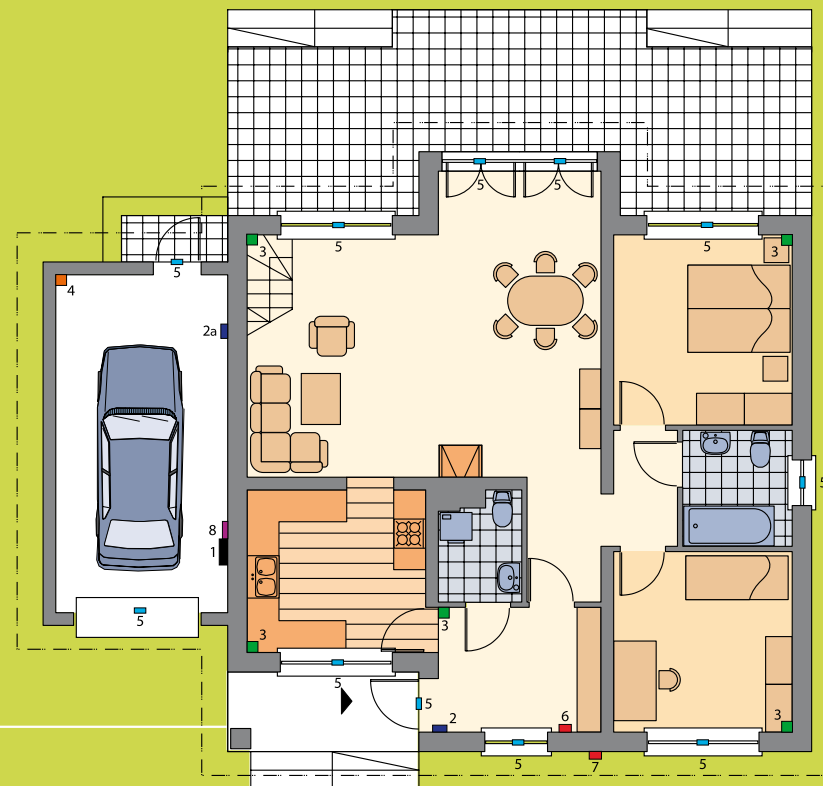

Riasztórendszer kis, egyszerű családházhoz

A 16 zónával és 16 beállítható kimenettel rendelkező INTEGRA 64 vezérlőpanelre alapozott biztonsági riasztórendszer közepes méretű épületek számára magas biztonsági szintet garantál, míg a GSM LT-1 kommunikációs modul bármilyen körülmények között megbízható kommunikációt tesz lehetővé. Továbbá, a nagyfokú rugalmasság és fejlett funkciók biztosítják az épületautomatizálási célokra történő felhasználást is.

Mintakilakítás

1. **INTEGRA 64** vezérlőpanel
2. **INT-KSG-SSW** kezelő
3. 2a. **INT-SF** partíciókezelő
3. **GRAPHITE** mozgásérzékelő
4. **SILVER** duáltechnológiás mozgásérzékelő
5. **K-1** mágneses kontaktus
6. **SPW-220 R** beltéri sziréna
7. **SP-4003 R** kültéri sziréna
8. **GSM LT-1** kommunikátor