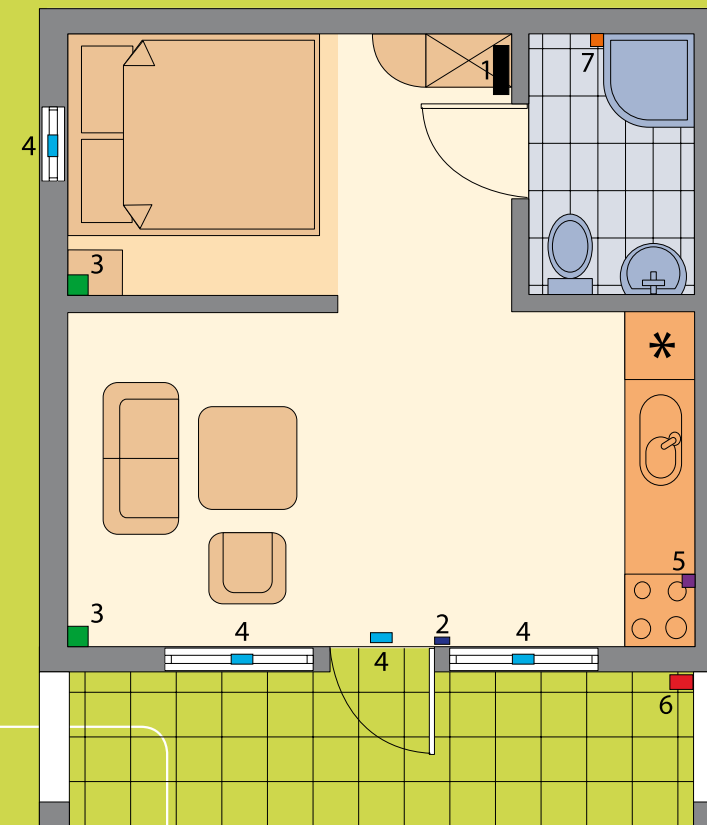

Vezetéknélküli riasztórendszer nyaralók védelméhez

A nyaraló védelmét a MICRA riasztómodulra alapozott rendszer látja el. A behatolásérzékelés alapvető funkciói vezeték nélküli érzékelőkkel valósíthatók meg, melyek a felszerelést lehető legegyszerűbbé és gyorsabbá tehetik. A rendszer funkcionalitása kiterjeszhető néhány további vezetékes érzékelő, pl. vízkiömlés érzékelő alkalmazásával. Beépített GSM/GPRS kommunikátor segítségével, egyszerűen a SIM kártya MICRA modulba helyezésével alkalmas SMS eseményértesítés használatára.

Mintakilakítás

1. **MICRA** riasztómodul
2. **MKP-300** vezetéknélküli kezelő
3. **MPD-300** mozgásérzékelő
4. **MMD-300** mágneses kontaktus
5. **MSD-300** füst- és hőérzékelő
6. **SP-4003** kültéri sziréna
7. **MPT-300** távvezető
8. opcionálisan:
7. **MFD-300** vízkiömlésérzékelő