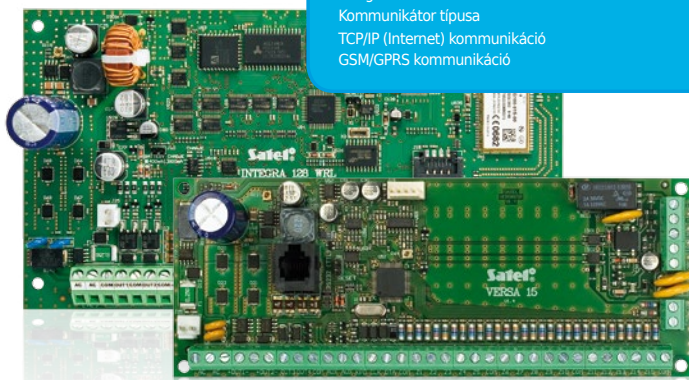

### Riasztó vezérlőpanelek

A biztonsági riasztórendszer szíve az egész rendszer funkcionalitásáért felelős vezérlőpanel. A SATEL kínálatában megtalálható korszerű vezérlőpanelek, pl. az INTEGRA sorozat, nem csak egy megbízható riasztórendszer, hanem azok különleges (pl. folyosóvilágítás vezérlése, légkondicionáló rendszer ablak kinyitásakor történő lekapcsolása, vagy a kerti locsolórendszer elindítása), a mindennapi használatot megkönnyítő tulajdonságainak használatát biztosító rendszer létrehozását is lehetővé teszik. Az érdekes ajánlat magában foglalja az INTEGRA 128-WRL vezérlőpanelét vagy a MICRA riasztómodult, melyek a vezeték nélküli kommunikáció előnyeinek köszönhetően ideális megoldást jelenthetnek bárhol, ahol a hagyományos riasztórendszer kialakítása túl bonyolult vagy egyszerűen csak nem lehetséges. Ahol nincs szükség a vezeték nélküli kommunikációra és a fejlett funkcionalításra, ott használhatóak egyszerűbb eszközök is, mint pl. VERSA sorozatú vezérlőpanelek. Ezek lakások és kisebb házak számára, megbízható, könnyű és ösztönös használattal társuló hatékony biztonságot ajánlanak.

#### VEZÉRLŐPANELEK TULAJDONSÁGAI

	INTEGRA 128-WRL	INTEGRA 128	INTEGRA 32	VERSA 15	MICRA
Vezeték nélküli érzékelők alkalmazása	igen	opció	opció	opció	yes
Fejlett automatizálási tulajdonságok	*	*	*	-	-
Alapvető automatizálási tulajdonságok	*	*	*	*	*
Távvoli jelzés	igen	igen	igen	igen	yes
Hang-/Szöveges üzenetek max. száma	32/64	32/64	16/32	16/64	-/89
Hangüzenés	igen	igen	igen	igen	nem
Kommunikátor típusa	GSM	PSTN	PSTN	PSTN	GSM
TCP/IP (Internet) kommunikáció	igen	opció	opció	opció	nem
GSM/GPRS kommunikáció	igen	opció	opció	opció	yes