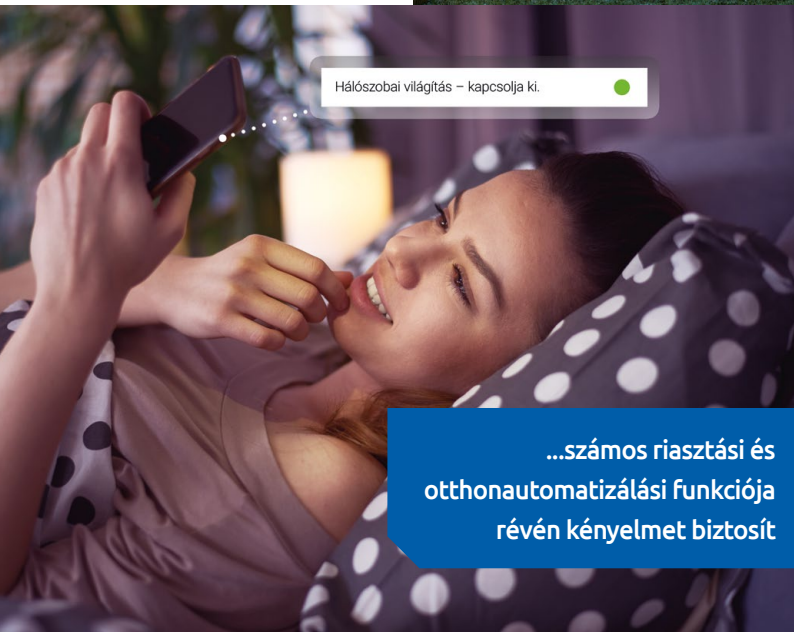

Mobil felügyelet

A betörők egyre vakmerőbbek, ezért az emberek is egyre gyanakvóbbak. Ugye Ön is ideges lesz, ha egy futár azzal csönget be, hogy csomagot hozott, úgy, hogy Ön nem várta? Ellenőrizze, hogy ki az, mielőtt kikapcsolja a riasztót! A VERSA CONTROL alkalmazás segítségével élőképen tudja megnézni az illetőt az IP kameráin keresztül. Ha tényleg futár, kikapcsolhatja a riasztót és kinyithatja neki az ajtót – ezt is az alkalmazással. Mindent egy kézben!

A közelítőkulcsot fölteheti a kulcsomójára, hogy mindig kéznél legyen.

Kártya kétféle méretben

Vastag

Vékony

A vékony kártyát akár a tárcájában is tarthatja a bankkártyája mellett.

A VERSA riasztó- rendszer...

...átfogó és hatékony
védelmet nyújt a kis és
közepes méretű épületeknek

...biztonságot ad esztétikus
kivitelben, a legkorszerűbb
érintőképernyővel

Hálószobai világítás – kapcsolja ki.

...számos riasztási és
otthonautomatizálási funkciója
révén kényelmet biztosít