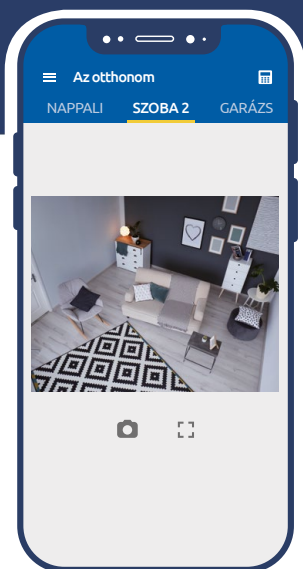

Távolról, könnyen, megbízhatóan

VERSA riasztórendszeréhez bármikor hozzáférhet. Az okostelefonról elérhető VERSA CONTROL alkalmazás segítségével számos funkció távolról is vezérelhető.

Felügyelje otthona biztonságát bárhol! Ezt megkönnyítik a PUSH értesítések, melyek az Ön által kiválasztott, központra beérkezett, eseményekről küld értesítést.

Előfordult már, hogy a reggeli sietségben égvé hagyta a villanyt a fürdőszobában vagy az előszobában? Vagy nem emlékszik, hogy élesítette-e a riasztót? Most már távolról is ellenőrizheti, és – szükség esetén – élesítheti a rendszert vagy lekapcsolhatja a villanyt, ezáltal áramot spórol és nyugodt lehet, hogy az otthona biztonságban van.

Fontos Önnek az ideje és a kényelme? Az alkalmazásnak köszönhetően minden információhoz hozzáférhet és a távoli elérés lehetőségei is csak egy karnyújtásnyira vannak.