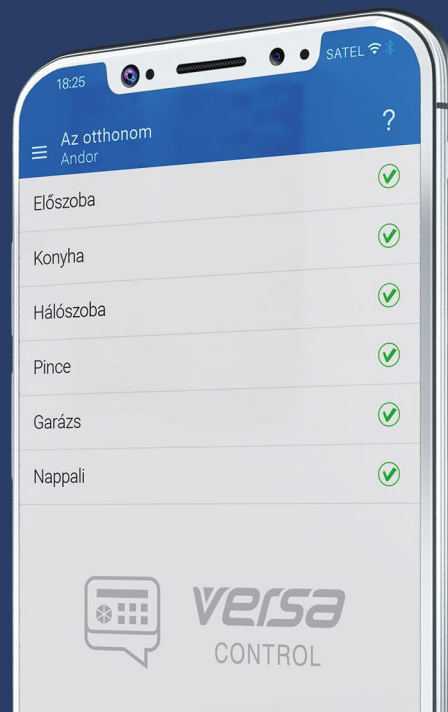

Távolról, könnyen, megbízhatóan

VERSA riasztórendszeréhez bármikor hozzáférhet. Az okostelefonról elérhető VERSA CONTROL alkalmazás segítségével számos funkció távolról is vezérelhető.

Felügyelje otthona biztonságát bárhol! Ezt megkönnyítik a PUSH értesítések, melyek az Ön által kiválasztott, központra beérkezett, eseményekről küld értesítést.

Előfordult már, hogy a reggeli sietségben égvé hagyta a villanyt a fürdőszobában vagy az előszobában? Vagy nem emlékszik, hogy élesítette-e a riasztót? Most már távolról is ellenőrizheti, és – szükség esetén – élesítheti a rendszert vagy lekapcsolhatja a villanyt, ezáltal áramot spórol és nyugodt lehet, hogy az otthona biztonságban van.

Fontos Önnek az ideje és a kényelme? Az alkalmazásnak köszönhetően minden információhoz hozzáférhet és a távoli elérés lehetőségei is csak egy karnyújtásnyira vannak.