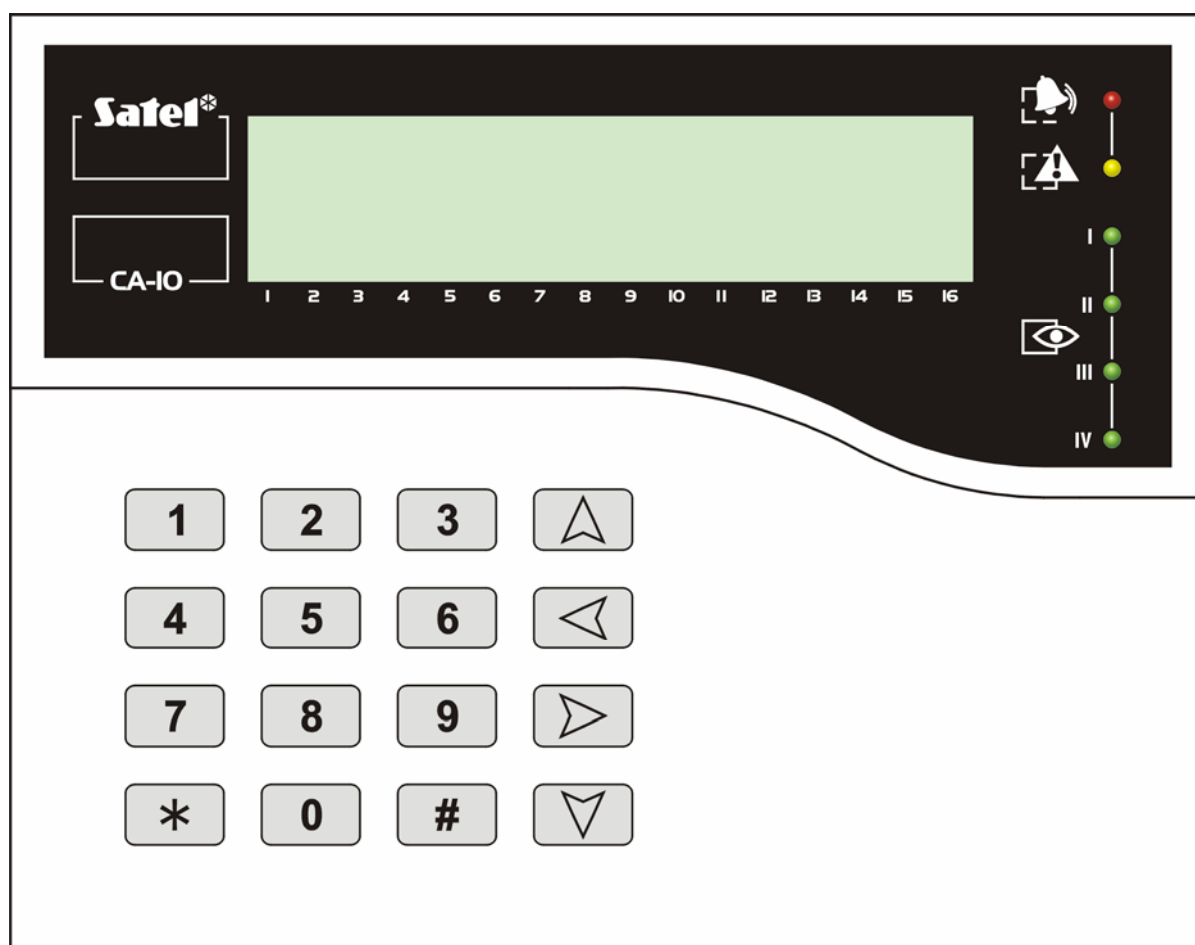

Клавиатура CA-10 KLCD предназначена для управления и программирования ПКП CA-10. Клавиатура имеет большой ЖК-индикатор и 16 клавиш, предназначенных для перемещения по меню, ввода данных и запуска выбранных функций. Предусмотрена возможность подсветки дисплея и клавиш. Клавиатура снабжена зуммером, подтверждающим выполняемые на клавиатуре операции и сигнализирующим происходящие в охранной системе события.

Рис. 1. Вид клавиатуры.

6 светодиодных индикаторов показывают текущее состояние системы:

**ТРЕВОГА** (красный цвет) - мигание диода сигнализирует аварию в группе. Диод гаснет после сброса тревоги.

**АВАРИЯ** (желтый цвет) – мигание светодиода сигнализирует аварию в охранной системе.

**ОХРАНА** – 4 диода (зеленого цвета), обозначенные римскими цифрами от I до IV и присвоенные 4 группам (I – группа 1, II – группа 2, III – группа 3, IV – группа 4) – свечение диода означает, что данная группа поставлена на охрану. Мигание диода означает отсчет времени на выход в группе.