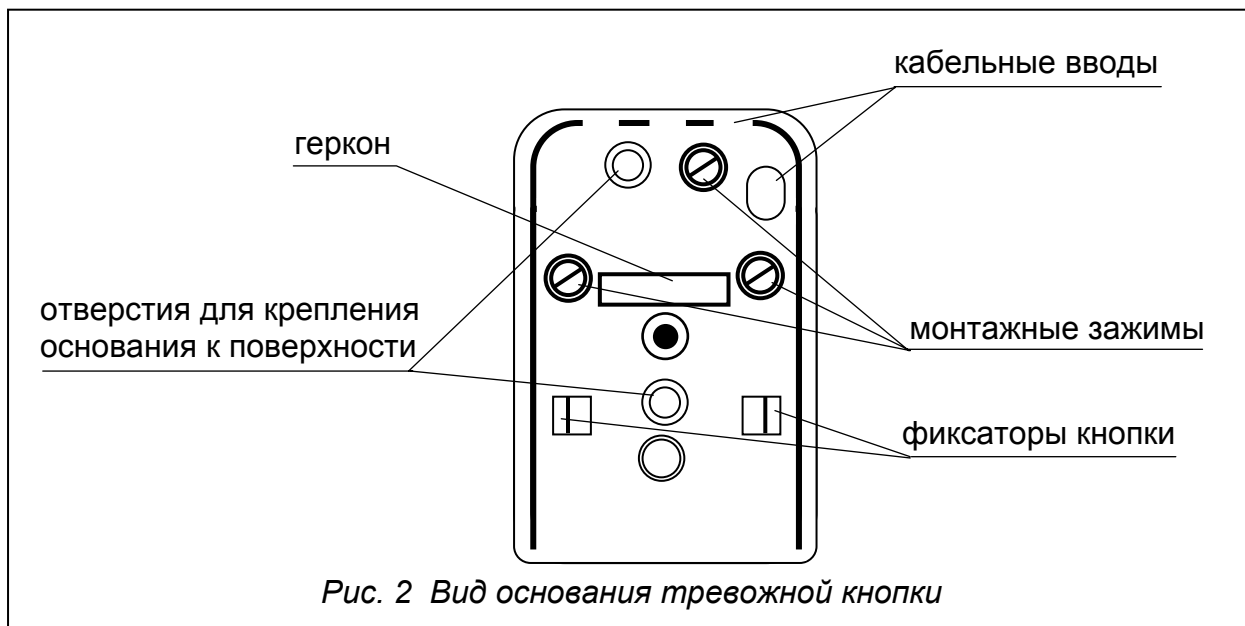

ВНИМАНИЕ! Во избежание повреждения стеклянного корпуса геркона и расположенного на кнопке магнита, во время монтажа необходимо соблюдать особую осторожность.

ТЕХНИЧЕСКИЕ ХАРАКТЕРИСТИКИ

Максимальное переключаемое напряжение геркона	160В
Максимальный переключаемый ток	250мА
Максимальный непрерывный ток (не переключаемый).....	1,5А
Максимальная переключаемая мощность	5ВА
Переходное сопротивление	130мОм
Контактный материал	Ru (рутений)
Размеры	40x60x25мм

Декларации соответствия ЕС и сертификаты в последней редакции Вы можете скачать с веб-сайта www.satel.pl

SATEL sp. z o.o.
ul. Schuberta 79
80-172 Gdańsk
Польша
тел. (48) 58 320 94 00
info@satel.pl
www.satel.pl