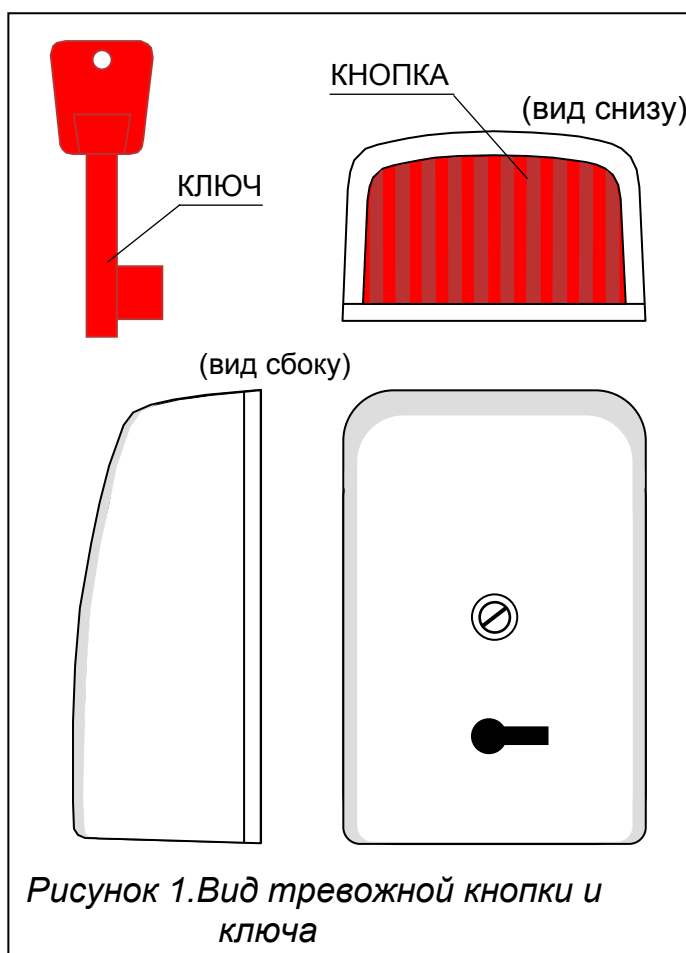

Тревожная кнопка является устройством, предназначенным для мгновенного включения тревоги и/или вызова процедуры извещения СТАНЦИИ МОНИТОРИНГА о тревожной ситуации в охраняемом объекте. Она может использоваться в банках, оптовых складах, магазинах и других объектах, подвергающихся опасности непосредственного разбойного нападения.

Кнопка может работать с любым ПКП, обслуживающим извещатели типа НС. Внутри кнопки находится геркон, контакты которого размыкаются при нажатии кнопки.

Пружину, которая отводит кнопку назад после нажатия, можно простым образом демонтировать, благодаря чему кнопка приобретает т. н. механическую память

употребления. В случае удаления пружины, кнопка после нажатия остается внутри корпуса до момента ее освобождения с помощью ключа. Эта функция позволяет идентифицировать кнопку, при помощи которой была вызвана тревога, если к одной зоне ПКП подключены несколько кнопок.