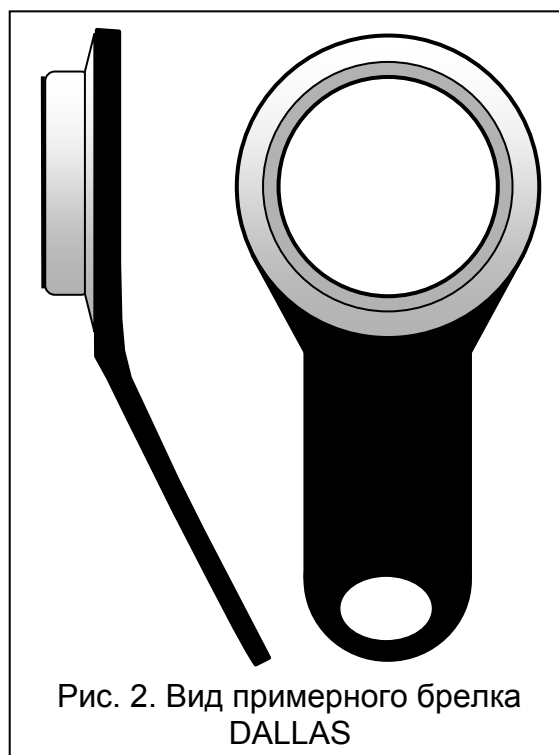

Считыватель брелоков DALLAS является устройством, предназначенным для чтения уникального кода брелока. Он может работать совместно с расширителем считывателей брелоков DALLAS типа **CA-64 DR**. Его можно использовать для осуществления функции контроля доступа в системах безопасности, построенных на базе ПКП CA-64 или INTEGRA.

Считыватель имеет встроенный двухцветный (красно - зеленый) светодиод, который может использоваться для коммуникации между ПКП и пользователем.

Рис. 1. Вид считывателя брелоков

С целью получения доступа следует воткнуть брелок в углубление считывателя, чтобы замкнуть электрическую цепь. Считыватель считывает код брелока, а ПКП реагирует соответственно заданной функции и полномочиям пользователя данного брелока, напр., снимает электромагнитную блокировку двери.

Кабель состоит из пяти электрических проводов, которые необходимо присоединить к соответствующим зажимам расширителя CA-64 DR.

Описание проводов:

белый	– данные
серый	– масса (данных)
зеленый	– анод зеленого светодиода
коричневый	– анод красного светодиода
желтый	– катод светодиодов (масса)