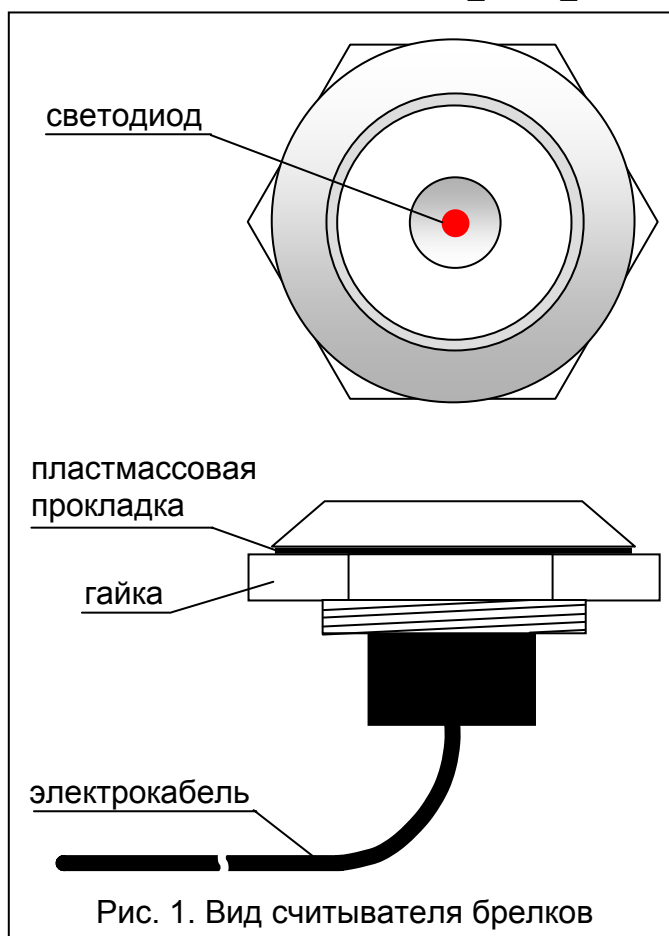

Считыватель брелоков DALLAS является устройством, предназначенным для чтения уникального кода брелока. Он может работать совместно с расширителем считывателей брелоков DALLAS типа **CA-64 DR**. Его можно использовать для осуществления функции контроля доступа в системах безопасности, построенных на базе ПКП CA-64 или INTEGRA.

Считыватель имеет встроенный двухцветный (красно - зеленый) светодиод, который может использоваться для коммуникации между ПКП и пользователем.

Рис. 1. Вид считывателя брелоков

С целью получения доступа следует воткнуть брелок в углубление считывателя, чтобы замкнуть электрическую цепь. Считыватель считывает код брелока, а ПКП реагирует соответственно заданной функции и полномочиям пользователя данного брелока, напр., снимает электромагнитную блокировку двери.

Рис. 2. Вид примерного брелока DALLAS

УСТАНОВКА И ПОДКЛЮЧЕНИЕ

Считыватель можно устанавливать на стенках толщиной до **3мм**. С целью монтажа считывателя необходимо просверлить отверстие диаметром **20 мм**, всунуть в него считыватель и с внутренней стороны навинтить крепежную гайку. В случае более толстых стенок допускается крепление считывателя с помощью соответствующего монтажного клея.

Кабель состоит из пяти электрических проводов, которые необходимо присоединить к соответствующим зажимам расширителя CA-64 DR.

Описание проводов:

белый	– данные
серый	– масса (данных)
зеленый	– анод зеленого светодиода
коричневый	– анод красного светодиода
желтый	– катод светодиодов (масса)