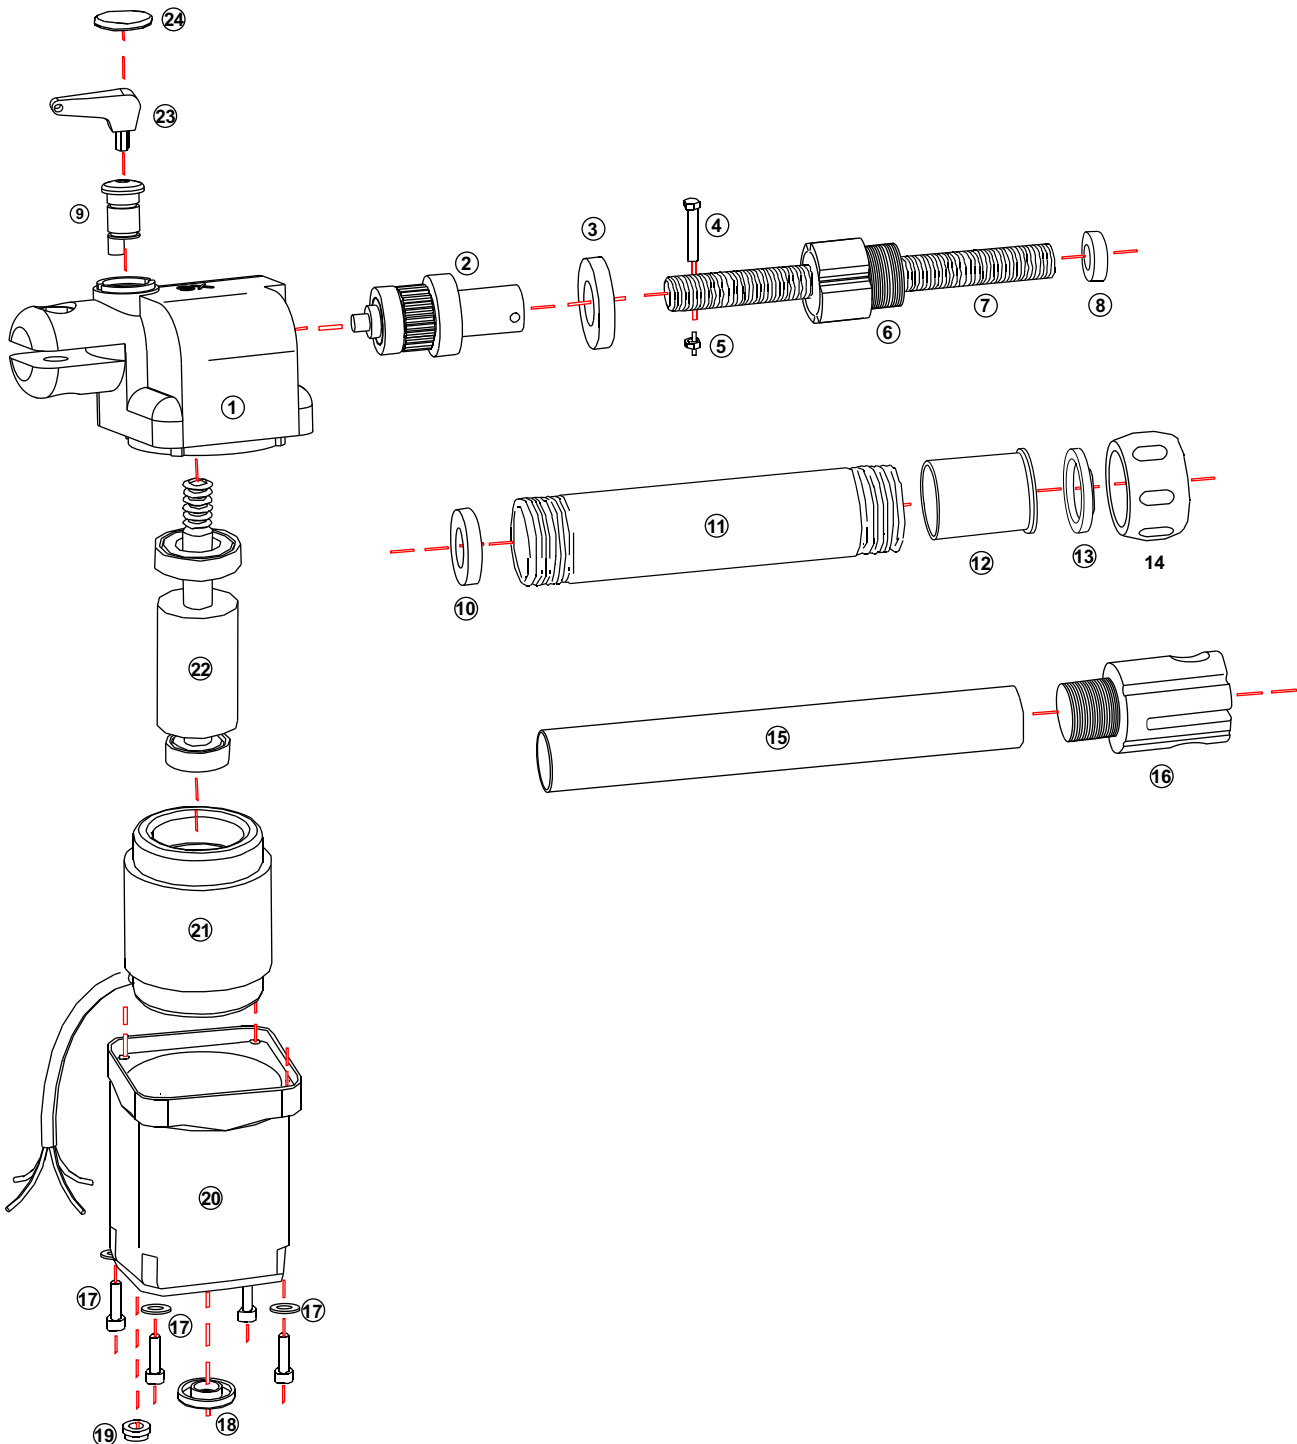

Esploso componenti

	Ref. Article	Description
01	SCRELBBD60	Corpo riduttore dx
	SCRELBBS60	Corpo riduttore sx
02	SMOB902	Mozzetto bloccato
03	SGH02	Ghiera in zama filettata
04	MVIM0630	Vite M6x30 per coll. vite
05	MDAM062B	Dado M6 autobl. zinc.
06	SBU22	Bussola acetal
07	SVI3AT30	Vite L= 400
	SVI4AT30	Vite L= 500
	SVI5AT30	Vite L= 600
08	MRO2615P	Rondella in plastica
09	SNZ90	Nottolino di sblocco
10	MPA40247	Paraolio 40x24x7
11	STA3N280	Tubo alu L=420 vern.
	STA4N280	Tubo alu L=520 vern.
	STA5N280	Tubo alu L=620 vern.

12	MBU08	Bussola in bisolfuro
13	MRP03	Raschiapolvere
14	MBU23	Bussola PVC nera
15	STI3AS20	Tubo inox L=420
	STI4AS20	Tubo inox L=520
	STI5AS20	Tubo inox L=620
16	SMAEL60	Manina verniciata
17	MVIP0530Z	Vite TCEI 5x30 ZINCATA
	MROD05EZ	Rondelle Ø 5 zinc. elast.
18	MTP13	Tappo calotta
19	SPC0370	Passacavo zincato
20	SCAEL80	Calotta verniciata
21	SST1460	Statore 1400g. H60
22	SALBEL90	Albero bloccato finito H60
23	SCH03	Chiave di sblocco in zama
24	MTP14	Tappo protezione nottolino ELITE