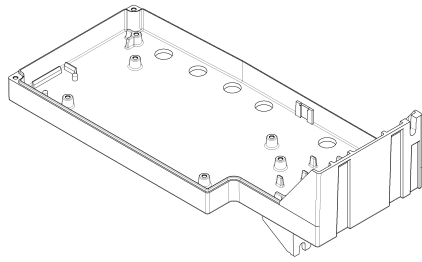

Codice	MPGZ1501
Descrizione	PIGNONE DENTATO M4 Z15 MEKO-STRIKE
Prezzo	13,00 €
Lotto Minimo	1

ELENCO PARTI	
NUMERO PARTE	DESCRIZIONE
MPGZ1501	PIGNONE DENTATO M4 Z15

MPGZ1501
VALIDO DAL 07/2022

Codice	SSM3190
Descrizione	SALVAMANO FINITO MEKO/STRIKE new gear
Prezzo	80,00 €
Lotto Minimo	1

Codice	MPPG01
Descrizione	PROTEZIONE PIGNONE SALVAMANO MEKO/STRIKE RAL 7012
Prezzo	1,80 €
Lotto Minimo	1

Codice	SLSMK90
Descrizione	LEVA SBLOCCO x MEKO
Prezzo	12,00 €
Lotto Minimo	1

Codice	MNO07
Descrizione	NOTTOLINO SBLOCCO PER MEKO/STRIKE/ MATRIX
Prezzo	9,70 €
Lotto Minimo	1