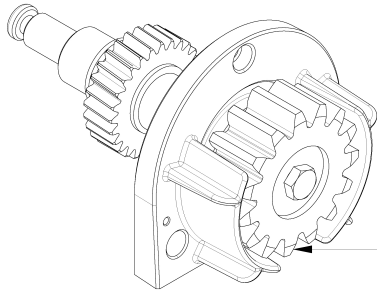

CODICE	PMK084P0
DESCRIZIONE	MEKO 8N MOTORE SCORR. 230V 800kg

Elenco ricambi:

	Codice	SCAASC414
	Descrizione	CALOTTA ALTA 230V 1400g H70 SCORR.
	Prezzo	95,00 €
	Lotto Minimo	1
 <p>VALIDO DAL 07/2022</p>	Codice	SALMO7090B
	Descrizione	ALBERO BLOC FINITO RULLATO SCORREVOLE H70 new gear
	Prezzo	41,00 €
	Lotto Minimo	1
	Codice	SALMO7090
	Descrizione	ALBERO BLOC. FINITO H70 SCORREVOLE old gear
	Prezzo	41,00 €
	Lotto Minimo	1
	Codice	MVI0520CZ
	Descrizione	VITE TCEI 5x20 ZINC. -UNI 5931- CL.8.8
	Prezzo	0,10 €
	Lotto Minimo	1

Codice	MVI0520BZ
Descrizione	VITE TC 5x20 ZINC.-UNI 7687- CL.4.8
Prezzo	0,10 €
Lotto Minimo	1

Elenco parti	
NUMERO PARTE	DESCRIZIONE
MPGZ1501	PIGNONE DENTATO M4 Z15

MPGZ1501

Codice	SSM3090
Descrizione	SALVAMANO FINITO MEKO/STRIKE old gear
Prezzo	75,00 €
Lotto Minimo	1

Codice	MPGZ1501
Descrizione	PIGNONE DENTATO M4 Z15 MEKO-STRIKE
Prezzo	13,00 €
Lotto Minimo	1

ELENCO PARTI	
NUMERO PARTE	DESCRIZIONE
MPGZ1501	PIGNONE DENTATO M4 Z15

MPGZ1501
VALIDO DAL 07/2022

Codice	SSM3190
Descrizione	SALVAMANO FINITO MEKO/STRIKE new gear
Prezzo	80,00 €
Lotto Minimo	1

Codice	MPPG01
Descrizione	PROTEZIONE PIGNONE SALVAMANO MEKO/STRIKE RAL 7012
Prezzo	1,80 €
Lotto Minimo	1

Codice	SLSMK90
Descrizione	LEVA SBLOCCO x MEKO
Prezzo	12,00 €
Lotto Minimo	1

Codice	MNO07
Descrizione	NOTTOLINO SBLOCCO PER MEKO/STRIKE/ MATRIX
Prezzo	9,70 €
Lotto Minimo	1