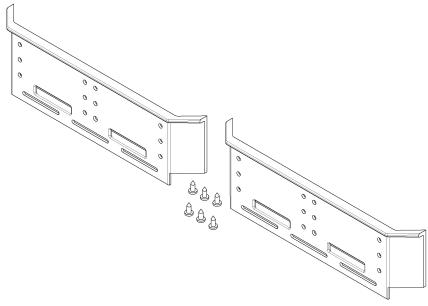

Codice	MPIS05
Descrizione	PIASTRA BASE PER MEKO ZINCATA
Prezzo	11,00 €
Lotto Minimo	1

Codice	SSAS09
Descrizione	DOTAZIONE x MEKO
Prezzo	9,60 €
Lotto Minimo	1

Codice	MPC06
Descrizione	PASSACAPO SH70 MULTI-INGRESSO PER SCORREVOLE
Prezzo	2,30 €
Lotto Minimo	1

Codice	MCO10C
Descrizione	CONDENSATORE 10 mF C/CODOLO
Prezzo	4,70 €
Lotto Minimo	1

Codice	SSAS14
Descrizione	COPPIA DI CAMME FINECORSIA NEW
Prezzo	4,50 €
Lotto Minimo	1

Codice	MCH17
Descrizione	CHIAVE NUMERO 033 SBLOCCO MEKO / STRIKE / MATRIX
Prezzo	2,00 €
Lotto Minimo	1