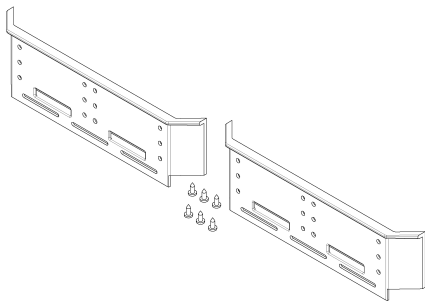

Codice	SSAS14
Descrizione	COPPIA DI CAMME FINECORSA NEW
Prezzo	4,50 €
Lotto Minimo	1