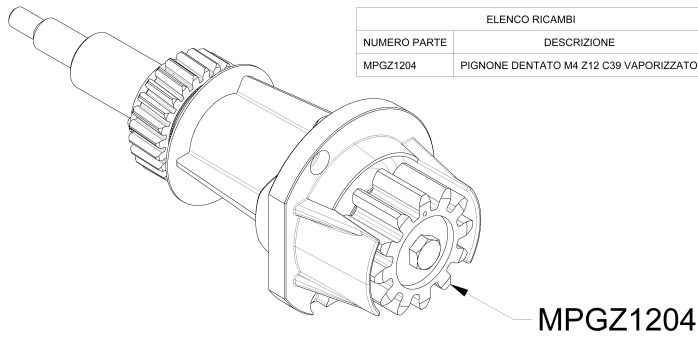

<b>CODICE</b>	PMO054M0
<b>DESCRIZIONE</b>	MOTORIDUTTORE MOVER-ROLLER 5 230V

**Elenco ricambi:**

 <table border="1" data-bbox="486 571 758 660"> <thead> <tr> <th colspan="2">ELENCO PARTI</th> </tr> <tr> <th>NUMERO PARTE</th> <th>DESCRIZIONE</th> </tr> </thead> <tbody> <tr> <td>SNZ90A</td> <td>NOTTOLINO IN ZAMA FINITO NEW</td> </tr> </tbody> </table>	ELENCO PARTI		NUMERO PARTE	DESCRIZIONE	SNZ90A	NOTTOLINO IN ZAMA FINITO NEW	<b>Codice</b>	SBS01G190
	ELENCO PARTI							
	NUMERO PARTE	DESCRIZIONE						
	SNZ90A	NOTTOLINO IN ZAMA FINITO NEW						
<b>Descrizione</b>	BASE FINITA MOVER-ROLLER-CLOSER (C/BUSS e NOTTOL)							
<b>Prezzo</b>	76,00 €							
<b>Lotto Minimo</b>	1							
	<b>Codice</b>	SNZ90A						
	<b>Descrizione</b>	NOTTOLINO IN ZAMA FINITO NEW						
	<b>Prezzo</b>	2,50 €						
	<b>Lotto Minimo</b>	1						
	<b>Codice</b>	MPIS01						
	<b>Descrizione</b>	PIASTRA BASE PER MOVER-ROLLER-CLOSER ZINCATA						
	<b>Prezzo</b>	12,00 €						
	<b>Lotto Minimo</b>	1						
 <p style="text-align: center;">VALIDO DAL 07/2022</p>	<b>Codice</b>	SALMO4590B						
	<b>Descrizione</b>	ALBERO BLOC FINITO RULLATO SCORREVOLE H45 new gear						
	<b>Prezzo</b>	37,00 €						
	<b>Lotto Minimo</b>	1						

<b>Codice</b>	SALMO4590
<b>Descrizione</b>	ALBERO BLOC. FINITO H45 SCORREVOLE 5 old gear
<b>Prezzo</b>	37,00 €
<b>Lotto Minimo</b>	1

VALIDO DAL 07/2022

<b>Codice</b>	SSM2490
<b>Descrizione</b>	SALVAMANO FINITO MOVER/CLOSER 5/8 new gear
<b>Prezzo</b>	75,00 €
<b>Lotto Minimo</b>	1

<b>Codice</b>	MPGZ1204
<b>Descrizione</b>	PIGNONE DENTATO M4 Z12 C39 VAPORIZZATO
<b>Prezzo</b>	8,00 €
<b>Lotto Minimo</b>	1

MPGZ1204

<b>Codice</b>	SSM2090
<b>Descrizione</b>	SALVAMANO FINITO MOVER 5-8 old gear
<b>Prezzo</b>	70,00 €
<b>Lotto Minimo</b>	1

<b>Codice</b>	MDG94651
<b>Descrizione</b>	GUARNIZIONE x SALVAMANO MOVER 94x65,5x1
<b>Prezzo</b>	1,30 €
<b>Lotto Minimo</b>	1

<b>Codice</b>	MPC06
<b>Descrizione</b>	PASSACAPO SH70 MULTI-INGRESSO PER SCORREVOLE
<b>Prezzo</b>	2,30 €
<b>Lotto Minimo</b>	1