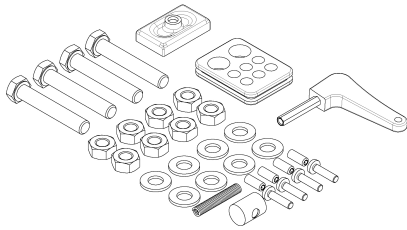

<b>Codice</b>	SPMF01
<b>Descrizione</b>	PREMONTATO MICRO FINECORSА MOVER
<b>Prezzo</b>	13,00 €
<b>Lotto Minimo</b>	1

<b>Codice</b>	MSPM02
<b>Descrizione</b>	SOFFIETTO PROTEZIONE MICRO SILICONE 45 NERO
<b>Prezzo</b>	3,00 €
<b>Lotto Minimo</b>	1

ELENCO PARTI	
NUMERO PARTE	DESCRIZIONE
SCH0190	CHIAVE SBLOCCO X NOTT ZAMA
MMO02	MOLLA INOX x MICRO FINECORSA
MPC06	PASSACAVO SH70 + POSTI X MOVER NEW
MMA01	MARTELLETTO x MOLLA
MSPM02	SOFFIETTO PROTEZIONE MICRO SILICONE 45 NERO