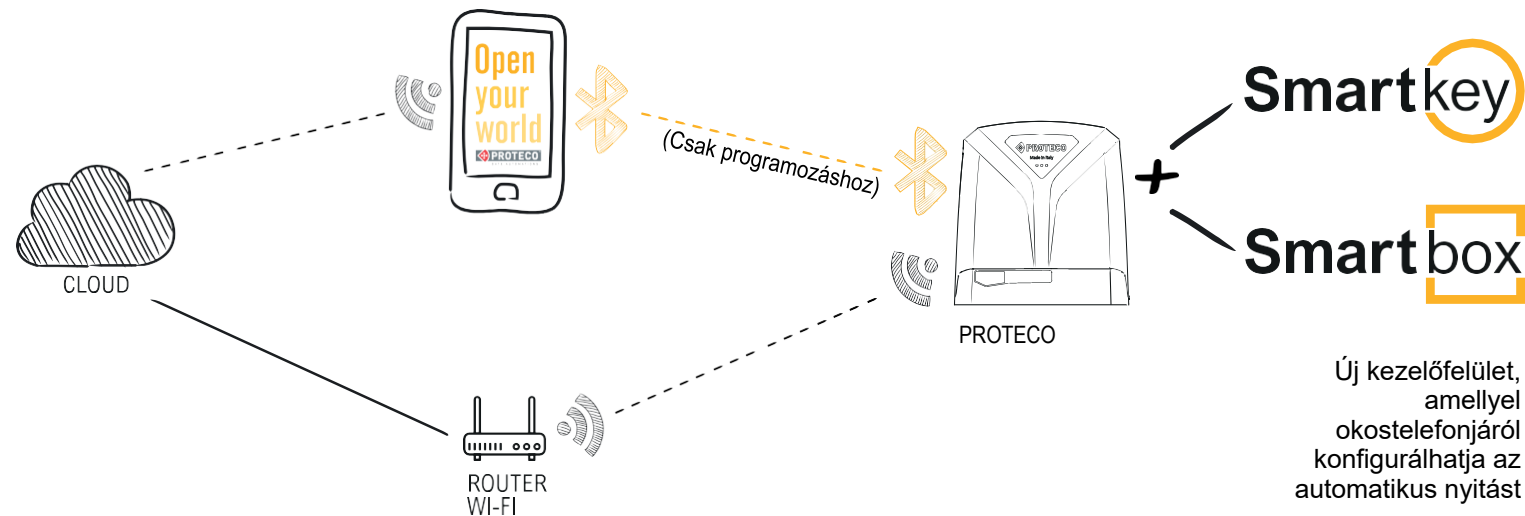

## KÉNYELEM ÉS BIZTONSÁG A KEZEDBEN

# Proteco Open your world

Tedd a napod  
könnyebbé  
alkalmazásunkkal

Új kezelőfelület,  
amellyel  
okostelefonjáról  
konfigurálhatja az  
automatikus nyitást