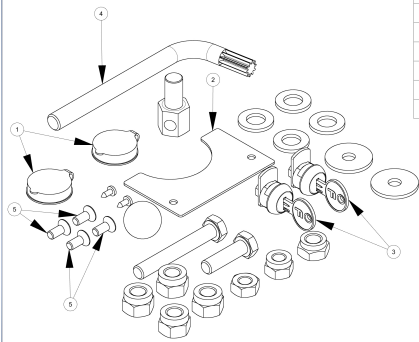

Codice	MTP20
Descrizione	TAPPO COPERTURA SERRATURA ACE/SHARK
Prezzo	1,00 €
Lotto Minimo	1

Codice	SSHSASB02
Descrizione	SUPPORTO ANTA INF+SUP +SBLOCCO x APERTURA 180°
Prezzo	0,00 €
Lotto Minimo	1

Codice	SSHLT0290D
Descrizione	LEVA DI TRASMISSIONE C/PERNO PIEGATA DX C/BUSSOLA
Prezzo	0,00 €
Lotto Minimo	1

Codice	SSHLT0290S
Descrizione	LEVA DI TRASMISSIONE C/PERNO PIEGATA SX C/BUSSOLA
Prezzo	0,00 €
Lotto Minimo	1

Codice	SSHLT0190
Descrizione	LEVA DI TRASMISSIONE FINITA C/BUSS
Prezzo	0,00 €
Lotto Minimo	1

Codice	SPG58Z1670
Descrizione	PIGNONE 5/8" Z16 D35x30 ZINC. xUSCITA MOTORE SHARK
Prezzo	0,00 €
Lotto Minimo	1

Codice	SSHPI0170
Descrizione	PIASTRA ADATTATORE CON TIRANTI ZINCATA x SHARK/P
Prezzo	58,00 €
Lotto Minimo	1

ELENCO PARTI			
ELEMENTO	QTA	NUMERO PARTE	DESCRIZIONE
1	2	MFP20	TAPPO COPERTURA SERRATURA ACE/SHARK
2	1	SSHCCOF170	CHiusura POST COPERCHIO ZINCATA
3	2	MN006	NOTTOLINO SBLOCCO PER SHARK (2 CIFRATI)
4	1	SCH6370	CHIAVE SBLOCCO INTERRATO ZINCATA
5	4	MV0814F1	VITE TPSC2E16X14 INOX A2 UNISO3 (PER CASS. FONDI)