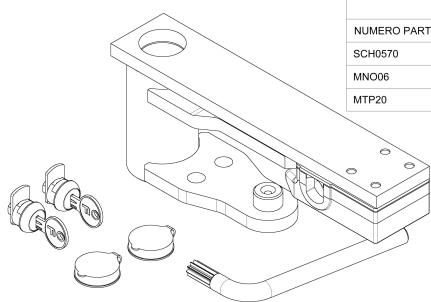

Codice	SALBSH7090
Descrizione	ALBERO BLOC. FINITO H70 SHARK
Prezzo	27,00 €
Lotto Minimo	1

Codice	SCAASH290
Descrizione	CALOTTA 24V SHARK/P FINITA
Prezzo	125,00 €
Lotto Minimo	1

Codice	SSHBI0190
Descrizione	BIELLA FINITA x SHARK/P
Prezzo	0,00 €
Lotto Minimo	1

Codice	MCO10C
Descrizione	CONDENSATORE 10 mF C/CODOLO
Prezzo	4,70 €
Lotto Minimo	1

Codice	SSHCA
Descrizione	CATENA + GIUNTO PER DISPOSITIVO SHARK/P 180°
Prezzo	0,00 €
Lotto Minimo	1

ELENCO PARTI	
NUMERO PARTE	DESCRIZIONE
SCH0570	CHIAVE SBLOCCO ZINCATA x SHARK/P
MNO06	NOTTOLINO SBLOCCO PER SHARK (3 CIFRAT)
MTP20	TAPPO COPERTURA SERRATURA ACE/SHARK

Codice	PSHDS110
Descrizione	DISPOSITIVO x APERTURA 110° SHARK/P
Prezzo	182,00 €
Lotto Minimo	1

Codice	SCH0570
Descrizione	CHIAVE SBLOCCO ZINCATA x SHARK/P
Prezzo	12,00 €
Lotto Minimo	1

Codice	MNO06
Descrizione	NOTTOLINO SBLOCCO PER SHARK (3 CIFRAT)
Prezzo	7,00 €
Lotto Minimo	2

Codice	MTP20
Descrizione	TAPPO COPERTURA SERRATURA ACE/SHARK
Prezzo	1,00 €
Lotto Minimo	1

Codice	SSHSASB02
Descrizione	SUPPORTO ANTA INF+SUP +SBLOCCO x APERTURA 180°
Prezzo	0,00 €
Lotto Minimo	1

Codice	SSHLT0290D
Descrizione	LEVA DI TRASMISSIONE C/PERNO PIEGATA DX C/BUSSOLA
Prezzo	0,00 €
Lotto Minimo	1