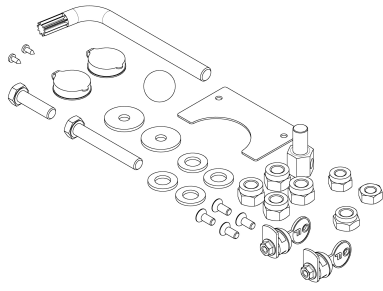

Codice	SSASH02
Descrizione	DOTAZIONE 1 MOTORE SHARK/P INOX
Prezzo	0,00 €
Lotto Minimo	1