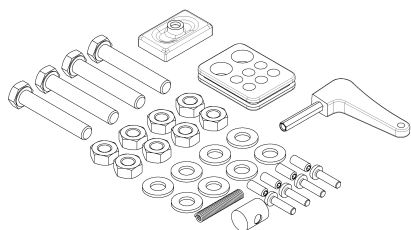

ELENCO PARTI	
NUMERO PARTE	DESCRIZIONE
SCH0190	CHIAVE SBLOCCO X NOTT ZAMA
MMO02	MOLLA INOX x MICRO FINECORSA
MPC06	PASSACAVO SH70 + POSTI X MOVER NEW
MMA01	MARTELLETTO x MOLLA
MSPM02	SOFFIETTO PROTEZIONE MICRO SILICONE 45 NERO

Codice	SSAS01
Descrizione	DOTAZIONE x MOVER / ROLLER
Prezzo	14,00 €
Lotto Minimo	1