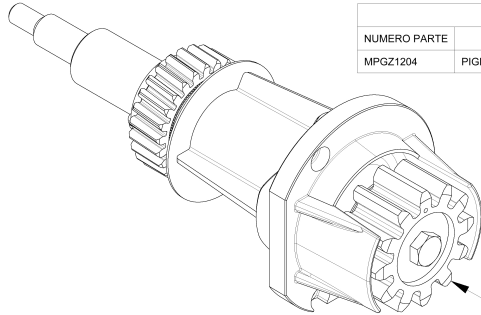

<b>Codice</b>	SCAASC414
<b>Descrizione</b>	CALOTTA ALTA 230V 1400g H70 SCORR.
<b>Prezzo</b>	95,00 €
<b>Lotto Minimo</b>	1

VALIDO DAL 07/2022

<b>Codice</b>	SALMO7090B
<b>Descrizione</b>	ALBERO BLOC FINITO RULLATO SCORREVOLE H70 new gear
<b>Prezzo</b>	41,00 €
<b>Lotto Minimo</b>	1

<b>Codice</b>	SALMO7090
<b>Descrizione</b>	ALBERO BLOC. FINITO H70 SCORREVOLE old gear
<b>Prezzo</b>	41,00 €
<b>Lotto Minimo</b>	1

ELENCO RICAMBI	
NUMERO PARTE	DESCRIZIONE
MPGZ1204	PIGNONE DENTATO M4 Z12 C39 VAPORIZZATO