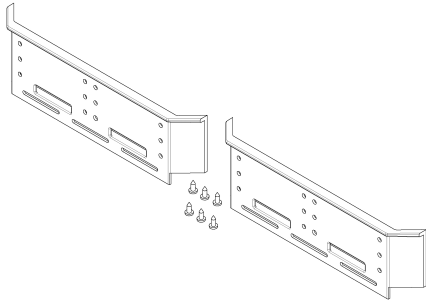

<b>Codice</b>	SSAS14
<b>Descrizione</b>	COPPIA DI CAMME FINECORSIA NEW
<b>Prezzo</b>	4,50 €
<b>Lotto Minimo</b>	1

<b>Codice</b>	MDG94651
<b>Descrizione</b>	GUARNIZIONE x SALVAMANO MOVER 94x65,5x1
<b>Prezzo</b>	1,30 €
<b>Lotto Minimo</b>	1