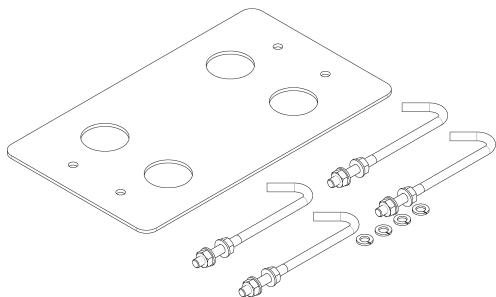

Codice	PPIS0690
Descrizione	PIASTRA BASE PER MATRIX ZINCATA CON DOTAZIONI
Prezzo	50,00 €
Lotto Minimo	1

Codice	MCH17
Descrizione	CHIAVE NUMERO 033 SBLOCCO MEKO / STRIKE / MATRIX
Prezzo	2,00 €
Lotto Minimo	1

Codice	MCH18
Descrizione	CHIAVE NUMERO 005 SBLOCCO MEKO / STRIKE / MATRIX
Prezzo	2,00 €
Lotto Minimo	1

Codice	MCH19
Descrizione	CHIAVE NUMERO 087 SBLOCCO MEKO / STRIKE / MATRIX
Prezzo	2,00 €
Lotto Minimo	1