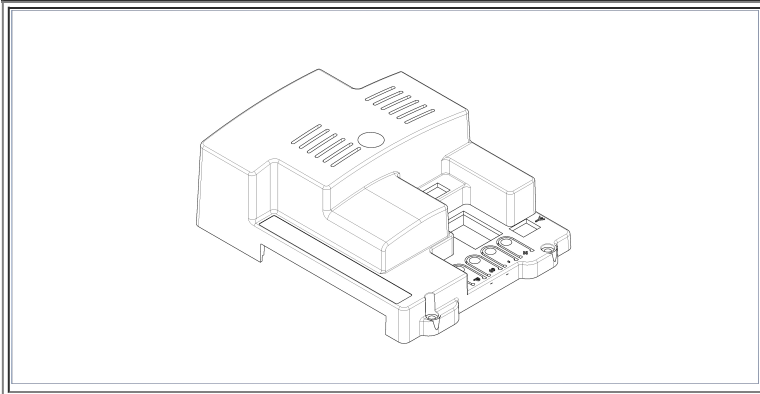

Codice	MPLSP04
Descrizione	COPERCHIO PER ARMADIO ELETTRONICA S-PARK /MATRIX
Prezzo	10,00 €
Lotto Minimo	1