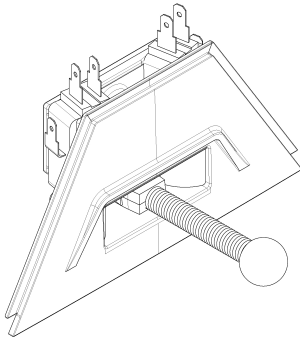

Codice	SPMF04
Descrizione	PREMONTATO MICRO FINECORSA MECCANICO MATRIX
Prezzo	20,00 €
Lotto Minimo	1