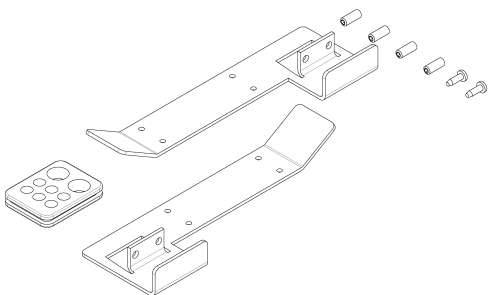

Codice	SSAS16
Descrizione	DOTAZIONE PER MATRIX FINEC. MAGNETICO
Prezzo	20,00 €
Lotto Minimo	1