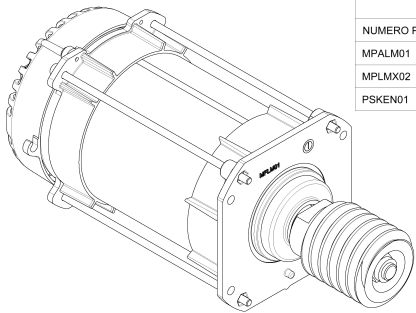

ELENCO RICAMBI	
NUMERO PARTE	DESCRIZIONE
MPALM01	PROLUNGA MOD 2,75 PER ALBERO MATRIX
MPLMX02	COPRIVENTOLA MOTORE MATRIX
PSKEN01	GRUPPO ENCODER MATRIX

Codice	SMT40490
Descrizione	GRUPPO MOTORE MATRIX 2500 AS 230V
Prezzo	350,00 €
Lotto Minimo	1

Codice	MVI6322CZ
Descrizione	VITE TCEI 6,3x22 AUTOFIL ZINC.
Prezzo	0,25 €
Lotto Minimo	1