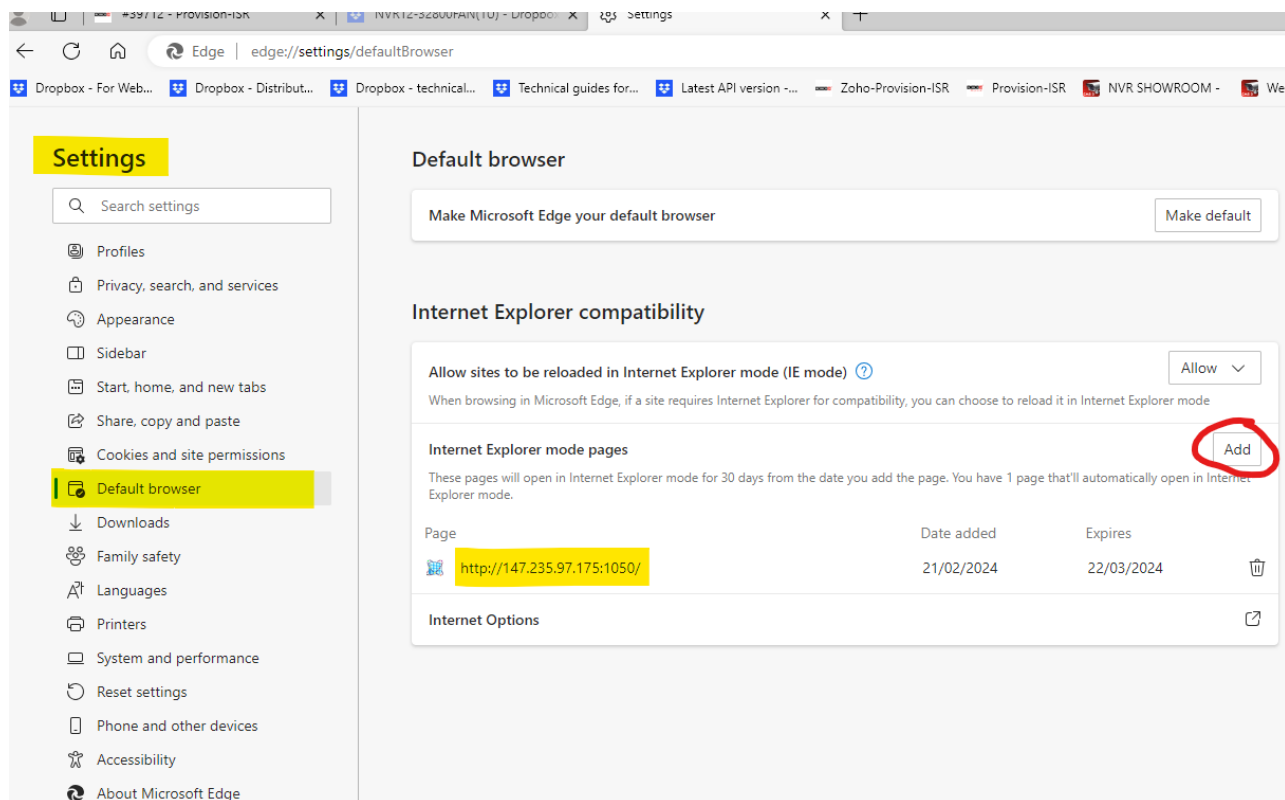

SA rögzítők távoli elérése új böngészőből

Ezekre a DVR-ekre 2 módon lehet bejelentkezni;

1. Használja az Edge-t internet explorer módban, és manuálisan adja hozzá a címet, lásd alább:

2. Egy "Internet explorer" kompatibilis böngésző, pl. a [SeaMonkey 2.48](https://archive.seamonkey-project.org/releases/2.48/win32/en-us/seamonkeysetup.2.48.exe) is használható, amivel be tud jelentkezni a DVR-be a távoli IP címmel.

(<https://archive.seamonkey-project.org/releases/2.48/win32/en-us/seamonkeysetup.2.48.exe>)

Mindkét mód kiválóan működik a régi DVR-ekkel, így ezekkel könnyedén elérhetőek az SA rögzítők.