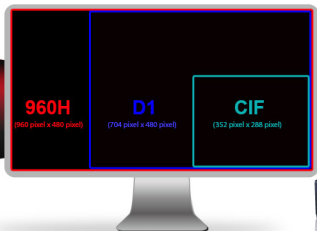

Az új továbbfejlesztett 960H-s DVR-ek

36% nagyobb kép mint D1 felbontásban

Bemutató:

A 960H DVR-ek 16:9 képarányú, a D1-nél 36 %-al nagyobb felbontást biztosítanak. Napjainkban az analóg kamerák érzékelőinek növekvő felbontása és fejlett képességeik több, mint 700 TVL felbontású képet készítenek, ezek rögzítéséhez a 960H DVR a jó választás. A nagyfelbontású kép D1 DVR-rel történő rögzítése esetén a D' kép vízszintes felbontása összesen 704 képpont. Ennél fogva a 704 feletti TV sorok nem kerülnek felhasználásra. A 960H DVR 960 vízszintes képpontot rögzít, így a DVR által valóban a kamera nagyfelbontású képe kerül rögzítésre.

Jobb képmínőség: A nagyobb méretű kép rögzítése nagyobb részletességű képet biztosít. Az élesebb és több részletet tartalmazó képek megkönnyítik az egymáshoz közeli részeket megkülönböztetését.

Élhető: A 960H felbontás széles képet biztosít, így módon szükségtelemre téve a képek a széles képernyővel rendelkező TV-k és monitorok képméretéhez történő nyújtását.

Kompatibilitás: A 960H DVR-ek továbbra is az analóg szabványt (CVBS) alkalmazzák, ezért kompatibilisek az összes analóg kamerákkal.

Termék leírások

Kiemeretű ház

4 CSATORNÁSOK

• SA-4100SHX:

4 csatorna – 960H felbontás
2 audio be-/ 1 kimenet
PTZ vezérléssel
HDD-vel szerelhető

• SA-4100SHE:

4 csatorna – 960H felbontás
4 audio be-/ 1 kimenet
PTZ vezérléssel
HDD-vel szerelhető
4 riasztás be-/ 1 kimenet

8 CSATORNÁSOK

• SA-8200HDX:

8 csatorna – 960H felbontás
2 audio be-/ 1 kimenet
PTZ vezérléssel
HDD-vel szerelhető