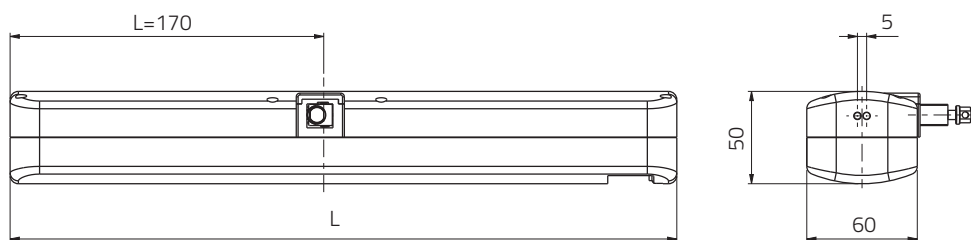

Micro KIT - DIMENSIONALI DIMENSIONS

Micro KIT - LUNGHEZZE LENGTHS

Corsa / Stroke max 400 mm L = 362 mm

Micro KIT - 230V AC 50Hz

CONFIGURAZIONE IMBALLO: Attuatore + staffa unica basculante + staffa per applicazione a sporgere + staffa per applicazione a vasistas con accessori

PACKAGE CONFIGURATION: Actuator + single pivoting bracket + bracket for top-hinged windows + Bracket for bottom-hinged windows with accessories

CODICE CODE	DESCRIZIONE DESCRIPTION	CORSA STROKE	SPINTA/TRAZIONE THRUST/TENSILE	POTENZA POWER	GRADO DI PROTEZIONE PROTECTION DEGREE	VELOCITA' MIN. SPEED MIN.	COLORE COLOR	STAFFA DI SUPPORTO SUPPORT BRACKET
2700810	Micro KIT	max 400 mm	max 250 N	135 W	IP 20	ca. 20 mm/s	Nero / Black	Nera / Black
2700811	Micro KIT	max 400 mm	max 250 N	135 W	IP 20	ca. 20 mm/s	Grigio / Grey	Nera / Black
2700812	Micro KIT	max 400 mm	max 250 N	135 W	IP 20	ca. 20 mm/s	Bianco / White	Nera / Black

Micro + - 230V AC 50Hz

CONFIGURAZIONE IMBALLO: Attuatore + staffa unica basculante

PACKAGE CONFIGURATION: Actuator + single pivoting bracket

CODICE CODE	DESCRIZIONE DESCRIPTION	CORSA STROKE	SPINTA/TRAZIONE THRUST/TENSILE	POTENZA POWER	GRADO DI PROTEZIONE PROTECTION DEGREE	VELOCITA' MIN. SPEED MIN.	COLORE COLOR	STAFFA DI SUPPORTO SUPPORT BRACKET
2700813	Micro+	max 400 mm	max 250 N	135 W	IP 20	ca. 20 mm/s	Nero / Black	Nera / Black
2700814	Micro+	max 400 mm	max 250 N	135 W	IP 20	ca. 20 mm/s	Grigio / Grey	Nera / Black
2700815	Micro+	max 400 mm	max 250 N	135 W	IP 20	ca. 20 mm/s	Bianco / White	Nera / Black