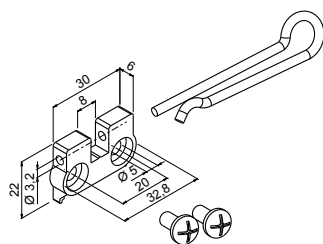

2700855 Inclusa nelle versioni Micro KIT e Micro + / Included in the Micro KIT and Micro + versions

2700898 Inclusa nella versione Micro KIT
Included in the Micro KIT version