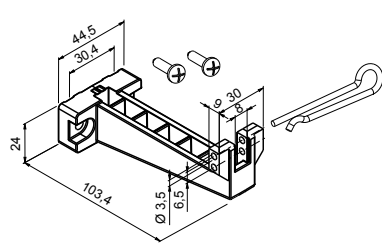

2700899 Inclusa nella versione Micro KIT
Included in the Micro KIT version