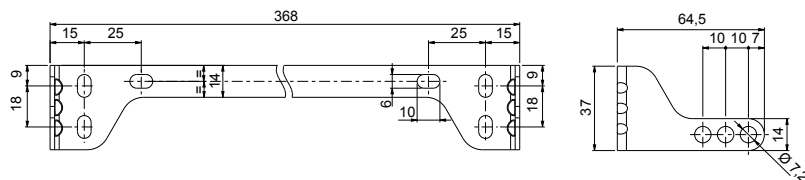

Micro KIT - DIMENSIONALI DIMENSIONS

Micro KIT - LUNGHEZZE LENGTHS

Corsa / Stroke max 400 mm L = 362 mm

Micro KIT - 230V AC 50Hz

CONFIGURAZIONE IMBALLO: Attuatore + staffa unica basculante + staffa per applicazione a sporgere + staffa per applicazione a vasistas con accessori

PACKAGE CONFIGURATION: Actuator + single pivoting bracket + bracket for top-hinged windows + Bracket for bottom-hinged windows with accessories

CODICE CODE	DESCRIZIONE DESCRIPTION	CORSA STROKE	SPINTA/TRAZIONE THRUST/TENSILE	POTENZA POWER	GRADO DI PROTEZIONE PROTECTION DEGREE	VELOCITA' MIN. SPEED MIN.	COLORE COLOR	STAFFA DI SUPPORTO SUPPORT BRACKET
2700810	Micro KIT	max 400 mm	max 250 N	135 W	IP 20	ca. 20 mm/s	Nero / Black	Nera / Black
2700811	Micro KIT	max 400 mm	max 250 N	135 W	IP 20	ca. 20 mm/s	Grigio / Grey	Nera / Black
2700812	Micro KIT	max 400 mm	max 250 N	135 W	IP 20	ca. 20 mm/s	Bianco / White	Nera / Black

I valori prestazionali riportati nella tabella sono valori medi verificati in condizioni di utilizzo standard / The values indicated on the table are average values were recorded in condition of normal use

Micro + - 230V AC 50Hz

CONFIGURAZIONE IMBALLO: Attuatore + staffa unica basculante

PACKAGE CONFIGURATION: Actuator + single pivoting bracket

CODICE CODE	DESCRIZIONE DESCRIPTION	CORSA STROKE	SPINTA/TRAZIONE THRUST/TENSILE	POTENZA POWER	GRADO DI PROTEZIONE PROTECTION DEGREE	VELOCITA' MIN. SPEED MIN.	COLORE COLOR	STAFFA DI SUPPORTO SUPPORT BRACKET
2700813	Micro+	max 400 mm	max 250 N	135 W	IP 20	ca. 20 mm/s	Nero / Black	Nera / Black
2700814	Micro+	max 400 mm	max 250 N	135 W	IP 20	ca. 20 mm/s	Grigio / Grey	Nera / Black
2700815	Micro+	max 400 mm	max 250 N	135 W	IP 20	ca. 20 mm/s	Bianco / White	Nera / Black

ACCESSORI DI FISSAGGIO FIXING ACCESSORIES