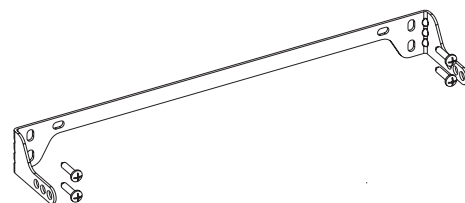

Micro KIT - DIMENSIONALI DIMENSIONS

Micro KIT - LUNGHEZZE LENGTHS

Corsa / Stroke max 400 mm L = 362 mm

Micro KIT - 230V AC 50Hz

CONFIGURAZIONE IMBALLO: Attuatore + staffa unica basculante + staffa per applicazione a sporgere + staffa per applicazione a vasistas con accessori

Micro + - 230V AC 50Hz

CONFIGURAZIONE IMBALLO: Attuatore + staffa unica basculante

PACKAGE CONFIGURATION: Actuator + single pivoting bracket

CODICE CODE	DESCRIZIONE DESCRIPTION	CORSA STROKE	SPINTA/TRAZIONE THRUST/TENSILE	POTENZA POWER	GRADO DI PROTEZIONE PROTECTION DEGREE	VELOCITA' MIN. SPEED MIN.	COLORE COLOR	STAFFA DI SUPPORTO SUPPORT BRACKET
2700813	Micro+	max 400 mm	max 250 N	135 W	IP 20	ca. 20 mm/s	Nero / Black	Nera / Black
2700814	Micro+	max 400 mm	max 250 N	135 W	IP 20	ca. 20 mm/s	Grigio / Grey	Nera / Black
2700815	Micro+	max 400 mm	max 250 N	135 W	IP 20	ca. 20 mm/s	Bianco / White	Nera / Black

ACCESSORI DI FISSAGGIO FIXING ACCESSORIES

CODICE CODE	DESCRIZIONE DESCRIPTION
2700898	Staffa per applicazione a sporgere con accessori / Bracket for top-hinged windows with accessories
2700899	Staffa per applicazione a vasistas con accessori / Bracket for bottom-hinged windows with accessories
2700855	Staffa unica basculante (confezione minima 5 pezzi) / Single pivoting bracket (package minimum 5 pieces)