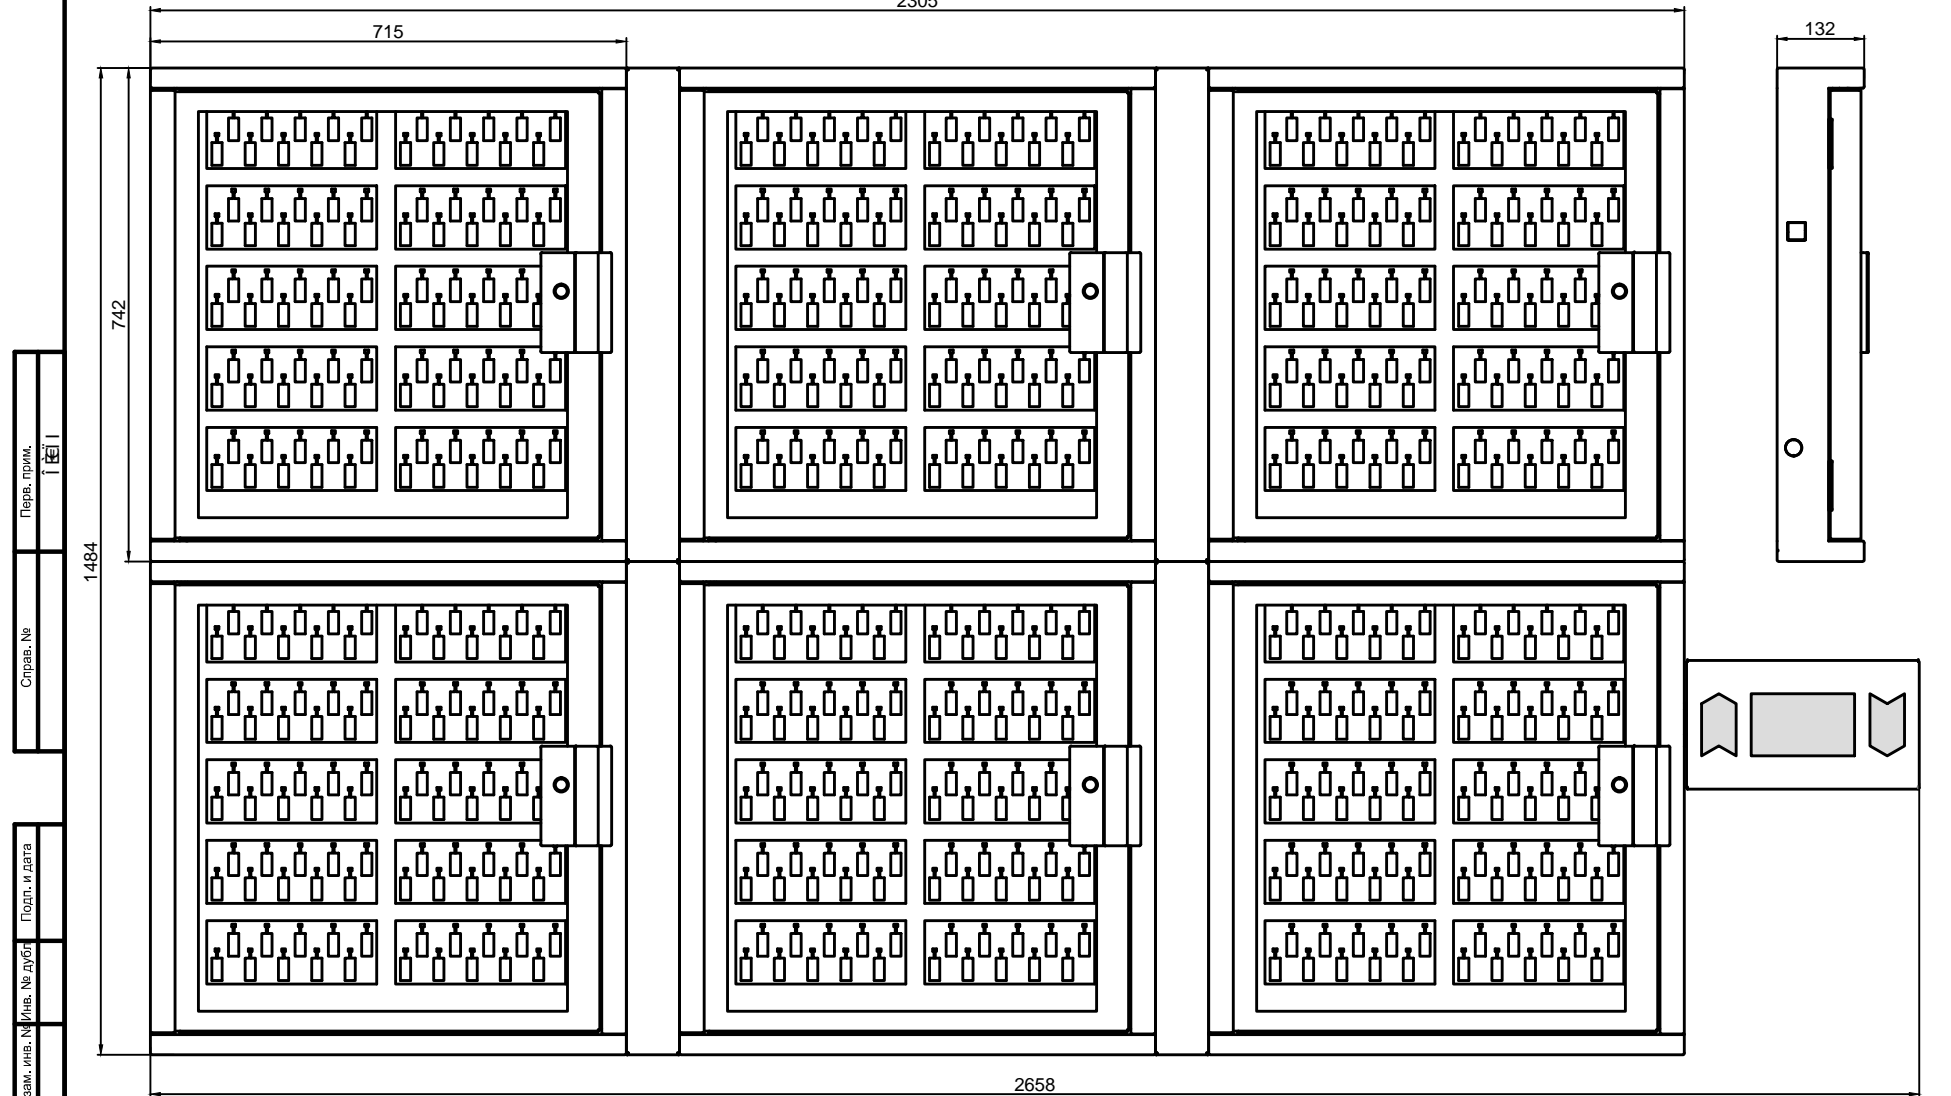

KeyGuard Key Management system. 6 Systems for 10 modules KGRD-1100

2305

Перв. прим. |
 Справа. №

Подп. и дата |
 Подп. и дата |
 Инв. № подл |
 Взам. инв. № |
 Инв. № дубл |
 Подп. и дата

Actual sizes may vary slightly.