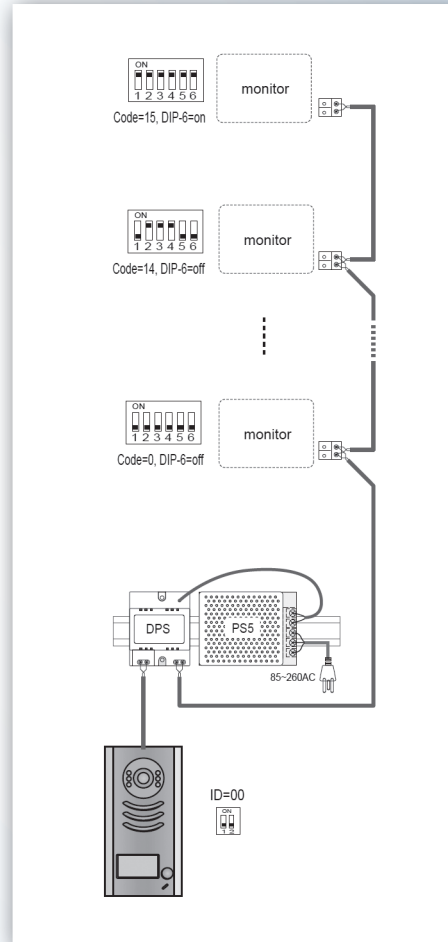

Kiegészítők

VDPS BUS illesztő

- leválasztó a tápegység és az adatvezeték közé
- VPS4 és VPS5 tápegységek mellé
- 4 modul széles

VDBC szinti elosztó

- 1 kimenetű szinti elosztó
- 1 monitor adatvezetékére csatlakoztatásához
- felszálló ágról egyedi leágazáshoz
- 4 modul széles

VDPC-4 szinti elosztó

- 4 kimenetű szinti elosztó
- 4 monitor adatvezetékre csatlakoztatásához
- csillagpontos elrendezéshez
- 8 modul széles

VDCU kameraillesztő

- video megfigyelő funkció használatához
- 2 db CCTV kamera illesztése a rendszerhez
- kerti-, lépcsőházi világítás vezérlése
- 10 modul széles

Tervezés alatt:

VTPC telefonos illesztő

- kaputelefon csatlakoztatása vezetékes telefon hálózatra
- hívástovábbítás megadott telefonszámokra

VIPC IP illesztő

- kaputelefon csatlakoztatása számítógépes hálózatra
- becsengetések továbbítása számítógépre

Bekötési vázlat