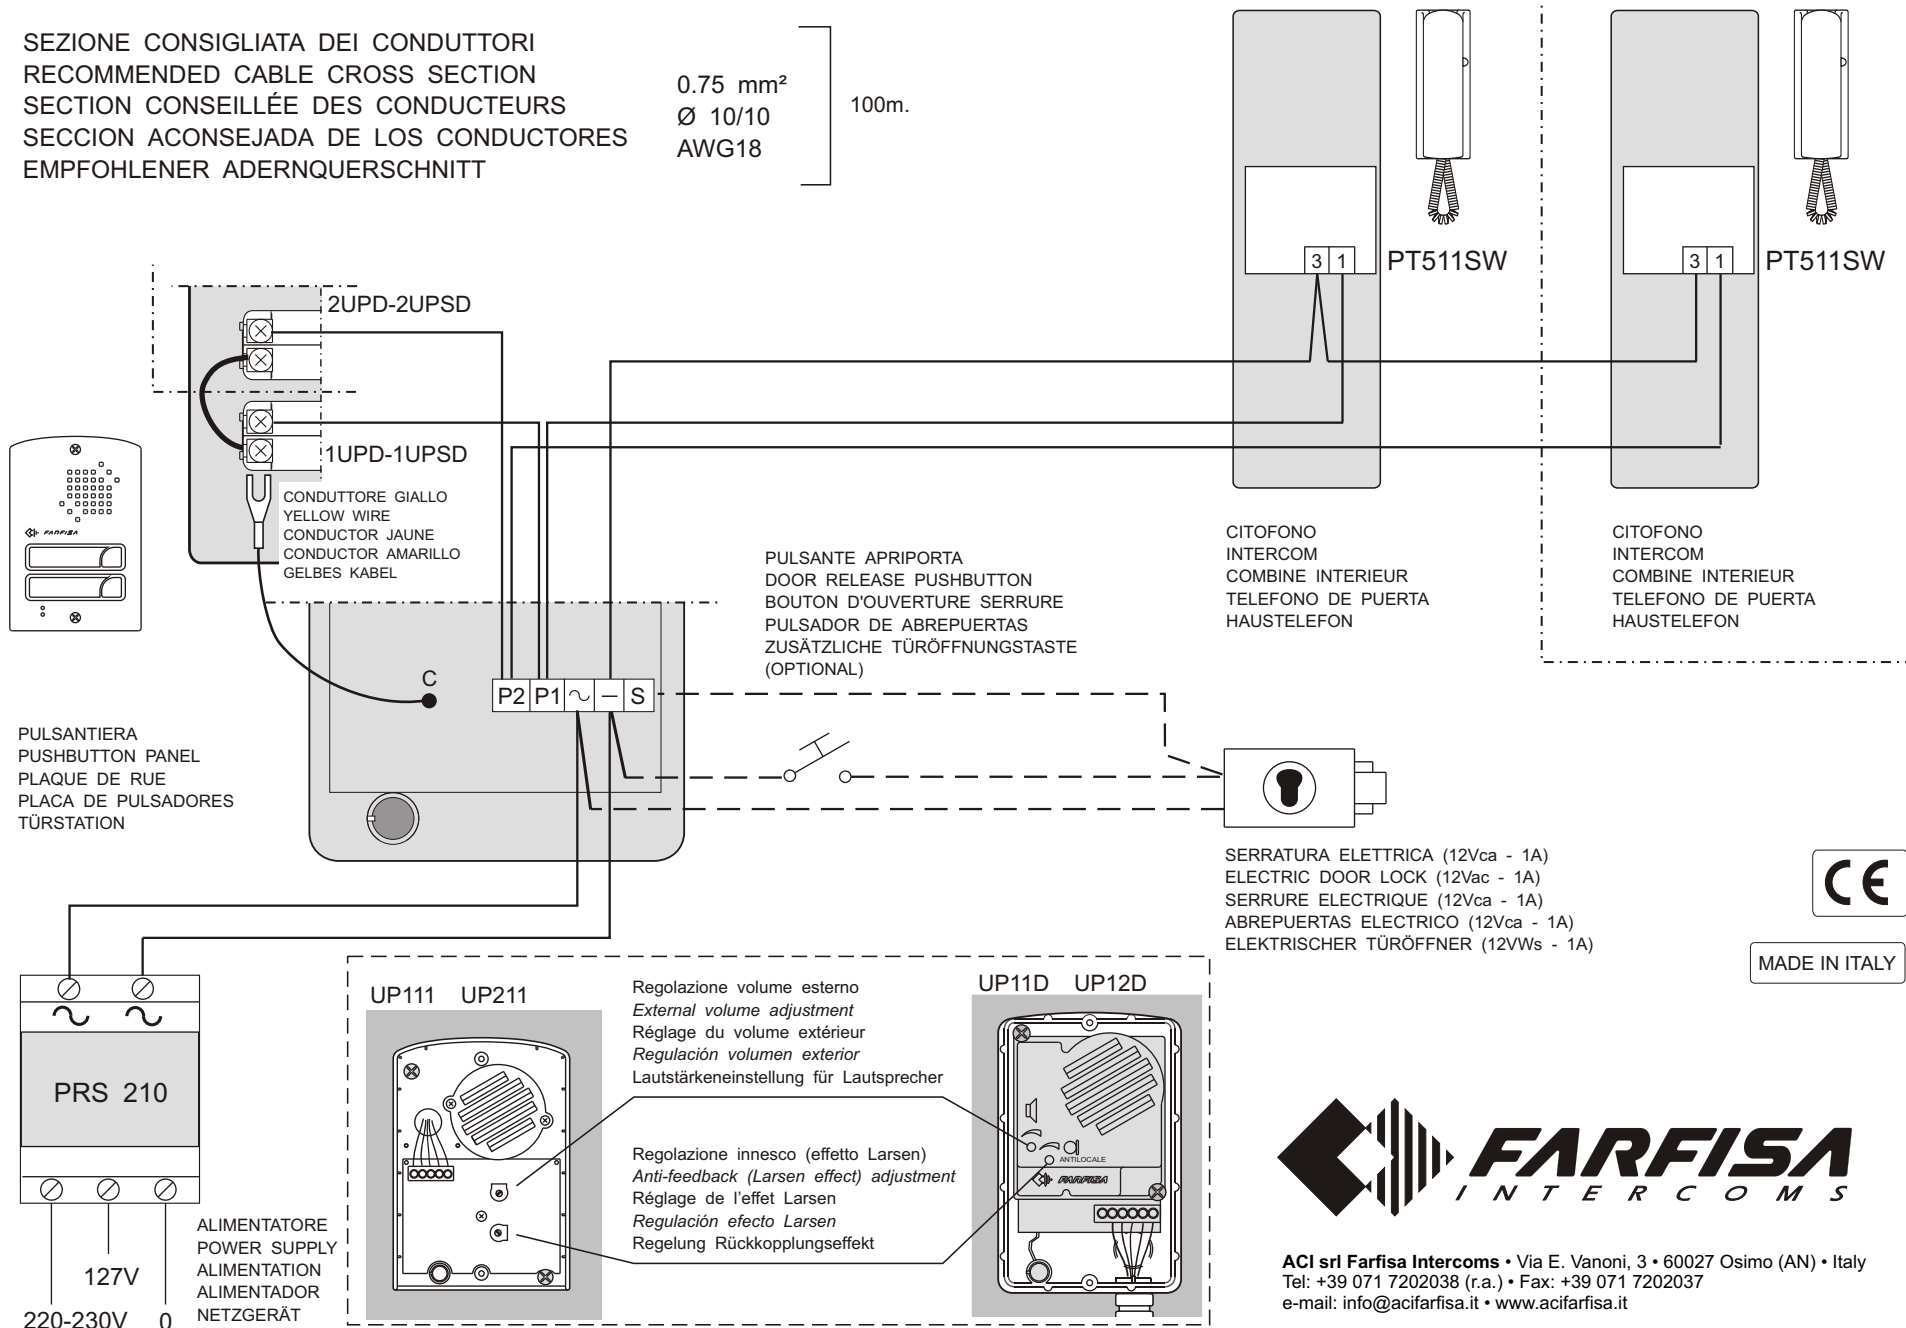

FAMILY KIT

1UPD-1UPSD

2UPD-2UPSD

SEZIONE CONSIGLIATA DEI CONDUTTORI
 RECOMMENDED CABLE CROSS SECTION
 SECTION CONSEILLÉE DES CONDUCTEURS
 SECCION ACONSEJADA DE LOS CONDUCTORES
 EMPFOHLENER ADERNQUERSCHNITT

0.75 mm²
 Ø 10/10
 AWG18
 100m.

Mi2214-1

ACI srl Farfisa Intercoms • Via E. Vanoni, 3 • 60027 Osimo (AN) • Italy
 Tel: +39 071 7202038 (r.a.) • Fax: +39 071 7202037
 e-mail: info@acifarfisa.it • www.acifarfisa.it