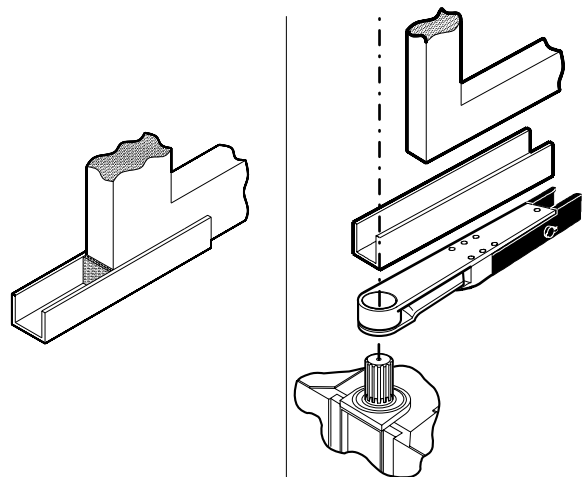

## SBLOCCO 760 A LEVA

RELEASE LEVER

• DÉBLOCAGE À LEVIER

ENTRIEGELUNGSSYSTEM MIT HEBEL • DESBLOQUEO CON PALANCA

Fig. 6

Fig. 7

Fig. 8

Fig. 9

Fig. 10

Quote in mm • Dimensions in mm • Cotes en mm • Maße in mm • Cotas en mm

cod. 732671 rev.A