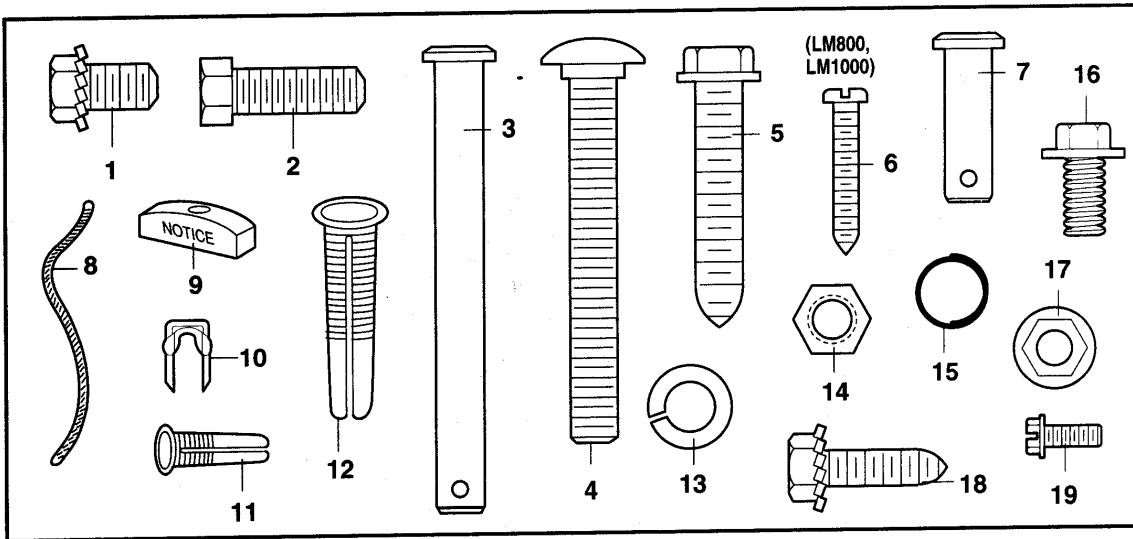

# Telepítési segédlet a Chamberlain LM-600, LM-800 és LM-1000-es típusú garázkapu-mozgatómotorokhoz

**1****2**

3

4

5

11

12

**13****14**

**17**

**18**

**19**

20

21

22

23

24