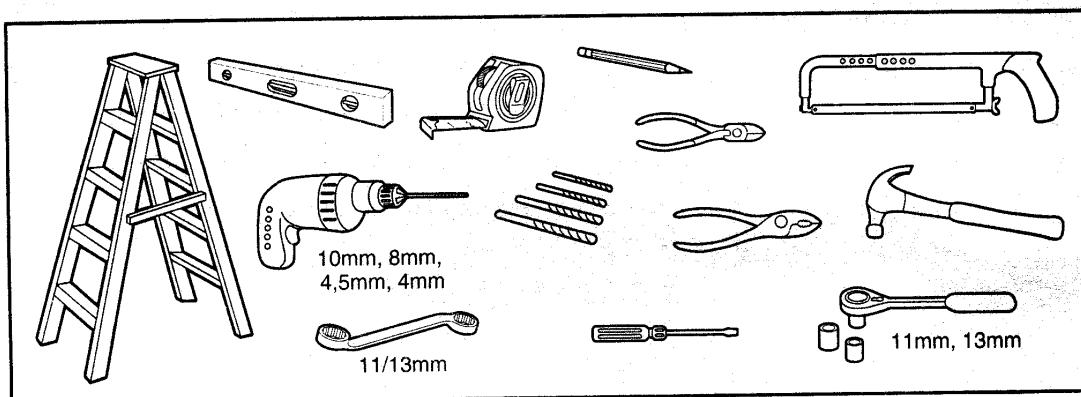

# Telepítési segédlet a Chamberlain LM-600, LM-800 és LM-1000-es típusú garázkapu-mozgatómotorokhoz

**1****2**

3

4

5

11

12

**13****14**

**17**

**18**

**19**

20

21

22

23

24