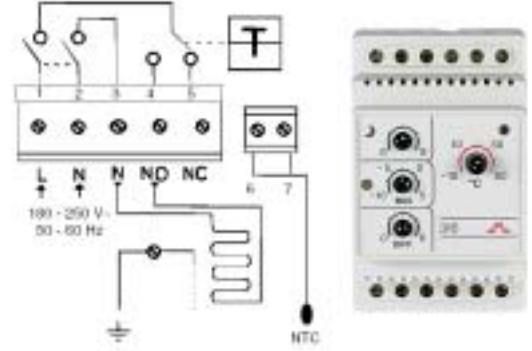

A Devireg 316™, 330™, 610™ típusai bel- és kültéri célra egyaránt használhatók

Minden termosztát különálló NTC hőmérővel rendelkezik, amit a mért felületre a kábelek közé kell elhelyezni.

Technikai adatok Devireg 316™

- hó- és jégolvasztáshoz
- esőcsatornák jégmentesítéséhez
- egyéb fagyvédelemhez
- DIN sínre szerelhető kivitel
- Ez a típus rendelkezik hőmérsékletcsökkentés és hiszterézis (ki/be kapcsolás között beállítható hőmérséklet különbség) funkcióval.

Feszültség	180-250 VAC ~ 50/60 Hz
Relé:	
-Állandó teljesítmény	250 V ~16 A
-Induktív teljesítmény	3 A
Érzékelő	NTC 15 kOhm 25 °C-on
Állítható hiszterézis:	0 °C és 6 °C között
Éjszakai csökk. üzemmód	0 °C és 8 °C között
Hőmérsékleti tartományok:	-10 °C-tól +50 °C-ig
Környezeti hőmérséklet:	-10 °C-tól +50 °C-ig
IP védettség:	IP 20
Méret:	szélesség: 52 mm

Technikai adatok Devireg 610™

- csövek fagyvédelméhez
- hó- és jégolvasztáshoz
- hűtéshez
- falra és csőre szerelhető kivitel
- beépített kapcsolóval rendelkezik

Feszültség	180-250 VAC ~ 50/60 Hz
Relé:	
-Állandó teljesítmény	250 V ~10 A
-Induktív teljesítmény	3 A
Érzékelő	NTC 15 kOhm 25 °C-on
Fix hiszterézis:	~ 0,4 °C
Hőmérsékleti tartományok:	-10 °C-tól +50 °C-ig
Környezeti hőmérséklet:	-10 °C-tól +50 °C-ig
IP védettség:	IP 44
Méret:	100 mm x 69,5 mm x 45 mm