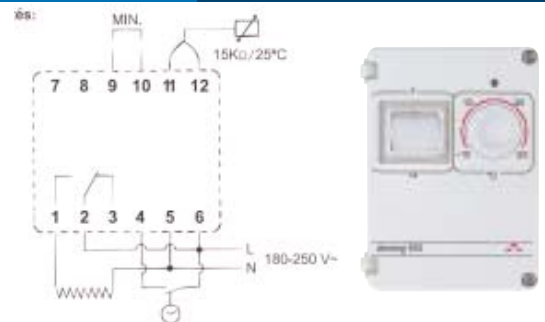

Feszültség	180-250 VAC ~ 50/60 Hz
Relé:	
-Állandó teljesítmény	250 V ~16 A
-Induktív teljesítmény	3 A
Érzékelő	NTC 15 kOhm 25 °C-on
Állítható hiszterézis:	0 °C és 6 °C között
Éjszakai csökk. üzemmód	0 °C és 8 °C között
Hőmérsékleti tartományok:	-10 °C-tól +50 °C-ig
Környezeti hőmérséklet:	-10 °C-tól +50 °C-ig
IP védettség:	IP 20
Méret:	szélesség: 52 mm

Technikai adatok Devireg 330™

- hűtőházak aljzatának fagyvédelme
- csövek fagyvédelméhez
- esőcsatornák jégmentesítéséhez
- DIN sínre szerelhető kivitel
- programozó órával, fix 5 °C-os hőmérséklet csökkentés érhető el

Feszültség	180-250 VAC ~ 50/60 Hz
Relé:	
-Állandó teljesítmény	250 V ~16 A
-Induktív teljesítmény	3 A
Érzékelő	NTC 15 kOhm 25 °C-on
Fix hiszterézis tartomány:	~ 0,4 °C és 1.5 °C között
Hőmérsékleti tartományok a megadott értékhatárok alapján választhatóak:	-10 °C-tól +50 °C-ig +5 °C-tól +45 °C-ig +15 °C-tól +30 °C-ig +30 °C-tól +90 °C-ig +60 °C-tól +160 °C-ig
Környezeti hőmérséklet:	-10 °C-tól +50 °C-ig
IP védettség:	IP 20
Méret:	szélesség: 36 mm

Technikai adatok Devireg 610™

- csövek fagyvédelméhez
- hó- és jégolvasztáshoz
- hűtéshez
- falra és csőre szerelhető kivitel
- beépített kapcsolóval rendelkezik

Feszültség	180-250 VAC ~ 50/60 Hz
Relé:	
-Állandó teljesítmény	250 V ~10 A
-Induktív teljesítmény	3 A
Érzékelő	NTC 15 kOhm 25 °C-on
Fix hiszterézis:	~ 0,4 °C
Hőmérsékleti tartományok:	-10 °C-tól +50 °C-ig
Környezeti hőmérséklet:	-10 °C-tól +50 °C-ig
IP védettség:	IP 44
Méret:	100 mm x 69,5 mm x 45 mm