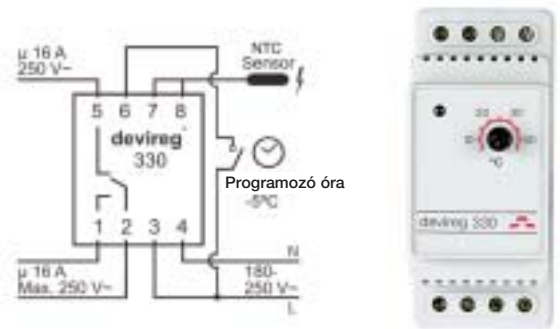

A Devireg 316™, 330™, 610™ típusai bel- és kültéri célra egyaránt használhatók

Minden termosztát különálló NTC hőmérővel rendelkezik, amit a mért felületre a kábelek közé kell elhelyezni.

Technikai adatok Devireg 316™

- hó- és jégolvasztáshoz
- esőcsatornák jégmentesítéséhez
- egyéb fagyvédelemhez
- DIN sínre szerelhető kivitel
- Ez a típus rendelkezik hőmérsékletcsökkentés és hiszterézis (ki/be kapcsolás között beállítható hőmérséklet különbség) funkcióval.

Feszültség	180-250 VAC ~ 50/60 Hz
Relé:	
-Állandó teljesítmény	250 V ~16 A
-Induktív teljesítmény	3 A
Érzékelő	NTC 15 kOhm 25 °C-on
Állítható hiszterézis:	0 °C és 6 °C között
Éjszakai csökk. üzemmód	0 °C és 8 °C között
Hőmérsékleti tartományok:	-10 °C-tól +50 °C-ig
Környezeti hőmérséklet:	-10 °C-tól +50 °C-ig
IP védettség:	IP 20
Méret:	szélesség: 52 mm

Technikai adatok Devireg 610™

- csövek fagyvédelméhez
- hó- és jégolvasztáshoz
- hűtéshez
- falra és csőre szerelhető kivitel
- beépített kapcsolóval rendelkezik

Feszültség	180-250 VAC ~ 50/60 Hz
Relé:	
-Állandó teljesítmény	250 V ~10 A
-Induktív teljesítmény	3 A
Érzékelő	NTC 15 kOhm 25 °C-on
Fix hiszterézis:	~ 0,4 °C
Hőmérsékleti tartományok:	-10 °C-tól +50 °C-ig
Környezeti hőmérséklet:	-10 °C-tól +50 °C-ig
IP védettség:	IP 44
Méret:	100 mm x 69,5 mm x 45 mm