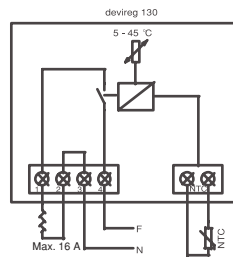

A devireg 130 sorozatú elektronikus termosztátokat beltéri fűtések szabályozására fejlesztették ki. Falon kívüli modell, utólag is felszerelhető, ezért nem igényel előkészített, sülyesztett dobozt.

A devireg 130-as típus a padló hőmérséklete alapján szabályozza a fűtést. A termosztát padló-hőérzékelővel rendelkezik, melynek adatai alapján kapcsolja a fűtést, a levegő hőmérsékletétől függetlenül. Elsősorban kiegészítő fűtésekhez, ill. fürdőszobákban ajánlott.

A devireg 131-es típus a helyiség hőmérséklete alapján szabályozza a fűtést. A termosztát beépített levegőhőmérővel rendelkezik, melynek értéke alapján a kívánt hőfok beállítható. Elsősorban kizárólagos fűtésekhez ajánlott.

A devireg 132-es típus mind a helyiség, mind a padló hőmérsékletét figyelembe veszi a fűtés szabályozásához. Rendelkezik egy beépített hőmérővel és egy padlóhőérzékelővel. Olyan helyeken javasolt, ahol a levegő hőmérséklete alapján kell a fűtést szabályozni, de a padló hőmérsékletét valamilyen okból korlátozni kell (pl. fapadló esetében).

TECHNIKAI ADATOK

Feszültség	230 VAC +10% / -20%, 50 Hz
Teljesítmény-felvétel	Max. 5 W
Relé:	
-Állandó teljesítmény	205 V ~16 A
-Induktív teljesítmény	1 A (cos. 0,3)
Padlóérzékelő:	NTC 15 kOhm 20 °C-on
Érzékelési értékek:	
0 °C	42 kOhm
20 °C	18 kOhm
50 °C	6 kOhm
Hiszterézis:	~ 0,2 °C
Hőmérsékleti tartományok:	
-130	(0) 5-45 °C
-131	(0) 5-55 °C
-132	(0) 5-45 °C, padlóhőmérséklet beállítása: 20-50 °C
Környezeti hőmérséklet:	-10 °C-tól +50 °C-ig
Fagyvédelem:	5 °C
LED kijelző:	
-Nincs fény	A termosztát ki van kapcsolva
-Piros fény	A beállított hőmérséklet elérése folyamatban van
-Zöld fény	A beállított hőmérséklet értékére felfűtve
IP védettség:	30
Méret:	82 mm x 82 mm x 36 mm