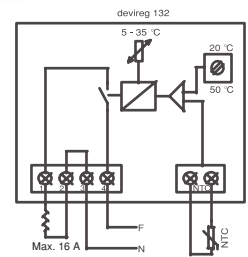

A devireg 130 sorozatú elektronikus termosztátokat beltéri fűtések szabályozására fejlesztették ki. Falon kívüli modell, utólag is felszerelhető, ezért nem igényel előkészített, sülyesztett dobozt.

A devireg 130-as típus a padló hőmérséklete alapján szabályozza a fűtést. A termosztát padló-hőérzékelővel rendelkezik, melynek adatai alapján kapcsolja a fűtést, a levegő hőmérsékletétől függetlenül. Elsősorban kiegészítő fűtésekhez, ill. fürdőszobákban ajánlott.

A devireg 131-es típus a helyiség hőmérséklete alapján szabályozza a fűtést. A termosztát beépített levegőhőmérővel rendelkezik, melynek értéke alapján a kívánt hőfok beállítható. Elsősorban kizárólagos fűtésekhez ajánlott.

A devireg 132-es típus mind a helyiség, mind a padló hőmérsékletét figyelembe veszi a fűtés szabályozásához. Rendelkezik egy beépített hőmérővel és egy padlóhőérzékelővel. Olyan helyeken javasolt, ahol a levegő hőmérséklete alapján kell a fűtést szabályozni, de a padló hőmérsékletét valamilyen okból korlátozni kell (pl. fapadló esetében).

TECHNIKAI ADATOK

Feszültség	230 VAC +10% / -20%, 50 Hz
Teljesítmény-felvétel	Max. 5 W
Relé:	
-Állandó teljesítmény	205 V ~16 A
-Induktív teljesítmény	1 A (cos. 0,3)
Padlóérzékelő:	NTC 15 kOhm 20 °C-on
Érzékelési értékek:	
0 °C	42 kOhm
20 °C	18 kOhm
50 °C	6 kOhm
Hiszterézis:	~ 0,2 °C
Hőmérsékleti tartományok:	
-130	(0) 5-45 °C
-131	(0) 5-55 °C
-132	(0) 5-45 °C, padlóhőmérséklet beállítása: 20-50 °C
Környezeti hőmérséklet:	-10 °C-tól +50 °C-ig
Fagyvédelem:	5 °C
LED kijelző:	
-Nincs fény	A termosztát ki van kapcsolva
-Piros fény	A beállított hőmérséklet elérése folyamatban van
-Zöld fény	A beállított hőmérséklet értékére felfűtve
IP védettség:	30
Méret:	82 mm x 82 mm x 36 mm