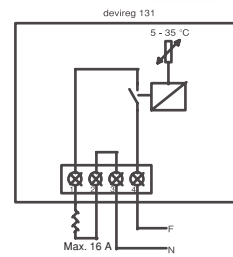

A devireg 130 sorozatú elektronikus termosztátokat beltéri fűtések szabályozására fejlesztették ki. Falon kívüli modell, utólag is felszerelhető, ezért nem igényel előkészített, sülyesztett dobozt.

A devireg 130-as típus a padló hőmérséklete alapján szabályozza a fűtést. A termosztát padló-hőérzékelővel rendelkezik, melynek adatai alapján kapcsolja a fűtést, a levegő hőmérsékletétől függetlenül. Elsősorban kiegészítő fűtésekhez, ill. fürdőszobákban ajánlott.

A devireg 131-es típus a helyiség hőmérséklete alapján szabályozza a fűtést. A termosztát beépített levegőhőmérővel rendelkezik, melynek értéke alapján a kívánt hőfok beállítható. Elsősorban kizárólagos fűtésekhez ajánlott.

A devireg 132-es típus mind a helyiség, mind a padló hőmérsékletét figyelembe veszi a fűtés szabályozásához. Rendelkezik egy beépített hőmérővel és egy padlóhőérzékelővel. Olyan helyeken javasolt, ahol a levegő hőmérséklete alapján kell a fűtést szabályozni, de a padló hőmérsékletét valamilyen okból korlátozni kell (pl. fapadló esetében).

TECHNIKAI ADATOK

Feszültség	230 VAC +10% / -20%, 50 Hz
Teljesítmény-felvétel	Max. 5 W
Relé:	
-Állandó teljesítmény	205 V ~16 A
-Induktív teljesítmény	1 A (cos. 0,3)
Padlóérzékelő:	NTC 15 kOhm 20 °C-on
Érzékelési értékek:	
0 °C	42 kOhm
20 °C	18 kOhm
50 °C	6 kOhm
Hiszterézis:	~ 0,2 °C
Hőmérsékleti tartományok:	
-130	(0) 5-45 °C
-131	(0) 5-55 °C
-132	(0) 5-45 °C, padlóhőmérséklet beállítása: 20-50 °C
Környezeti hőmérséklet:	-10 °C-tól +50 °C-ig
Fagyvédelem:	5 °C
LED kijelző:	
-Nincs fény	A termosztát ki van kapcsolva
-Piros fény	A beállított hőmérséklet elérése folyamatban van
-Zöld fény	A beállított hőmérséklet értékére felfűtve
IP védettség:	30
Méret:	82 mm x 82 mm x 36 mm