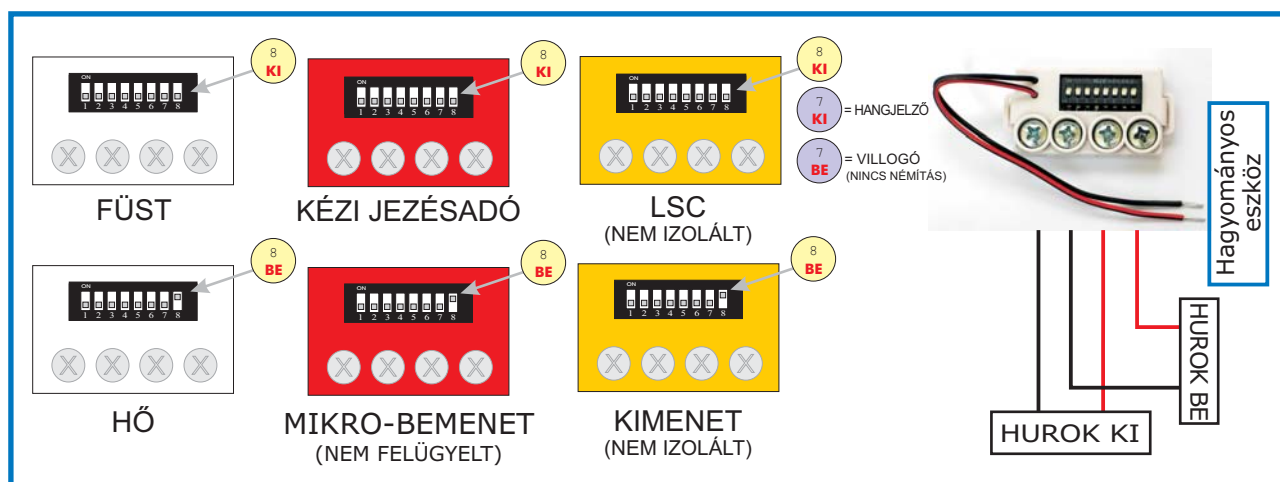

MAM

Kézzel címezhető modul

A MAM segítségével hagyományos érzékelőket, kézi jeladókat, a Mikro Bemeneteket, Mikro Kimeneteket és hagyományos hangjelzőket és villogókat lehet csatlakoztatni és megcímezni.

A kis méretével és a címbeállításához és konfigurálásához használt hagyományos 8-as DIL kapcsolójával a MAM lehetőséget ad a hagyományos rendszer összes eszközének átalakítására egy teljesen címezhető rendszerre. Ideális az átalakítási és áttervezési munkák esetén. A MAM

teljesen kompatibilis az összes GFE címmodullal, címezhető hangjelzővel, címezhető kézi jeladóval, és WIZMART érzékelővel, így megkönnyítve a már létező rendszerek bővítését:

Piros: Kézi jelzésadók / Mikro Bemeneti modul

Mustár: Mikro Kimeneti modul / Hurok hangjelzők / Villogók

Fehér: Füst/Hősebesség érzékelő.

Az eszköz típusát a 8-as DIL kapcsolóval lehet kiválasztani. A MAM-LSC hangjelző és villogó meghajtására is beállítható a 7-es DIL kapcsolóval. A kimenetek inaktívak lesznek hangjelző módban, ha a központból egy Csendes Riasztás üzenet érkezik. Villogó módban a kimenetek egészen addig aktívak lesznek, amíg a rendszeren egy törlést nem hajtanak végre.