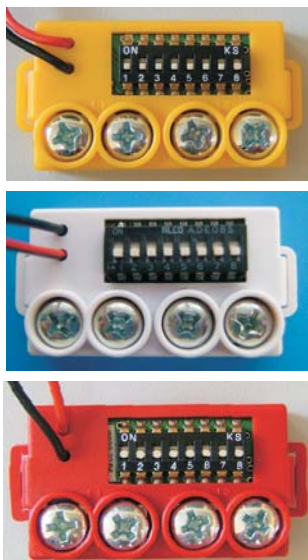

MAM

Kézzel címezhető modul

A MAM segítségével hagyományos érzékelőket, kézi jeladókat, a Mikro Bemeneteket, Mikro Kimeneteket és hagyományos hangjelzőket és villogókat lehet csatlakoztatni és megcímezni.

A kis méretével és a címbeállításához és konfigurálásához használt hagyományos 8-as DIL kapcsolójával a MAM lehetőséget ad a hagyományos rendszer összes eszközének átalakítására egy teljesen címezhető rendszerre. Ideális az átalakítási és áttervezési munkák esetén. A MAM

teljesen kompatibilis az összes GFE címmodullal, címezhető hangjelzővel, címezhető kézi jeladóval, és WIZMART érzékelővel, így megkönnyítve a már létező rendszerek bővítését:

Piros: Kézi jelzésadók / Mikro Bemeneti modul

Mustár: Mikro Kimeneti modul / Hurok hangjelzők / Villogók

Fehér: Füst/Hősebesség érzékelő.

Az eszköz típusát a 8-as DIL kapcsolóval lehet kiválasztani. A MAM-LSC hangjelző és villogó meghajtására is beállítható a 7-es DIL kapcsolóval. A kimenetek inaktívak lesznek hangjelző módban, ha a központból egy Csendes Riasztás üzenet érkezik. Villogó módban a kimenetek egészen addig aktívak lesznek, amíg a rendszeren egy törlést nem hajtanak végre.